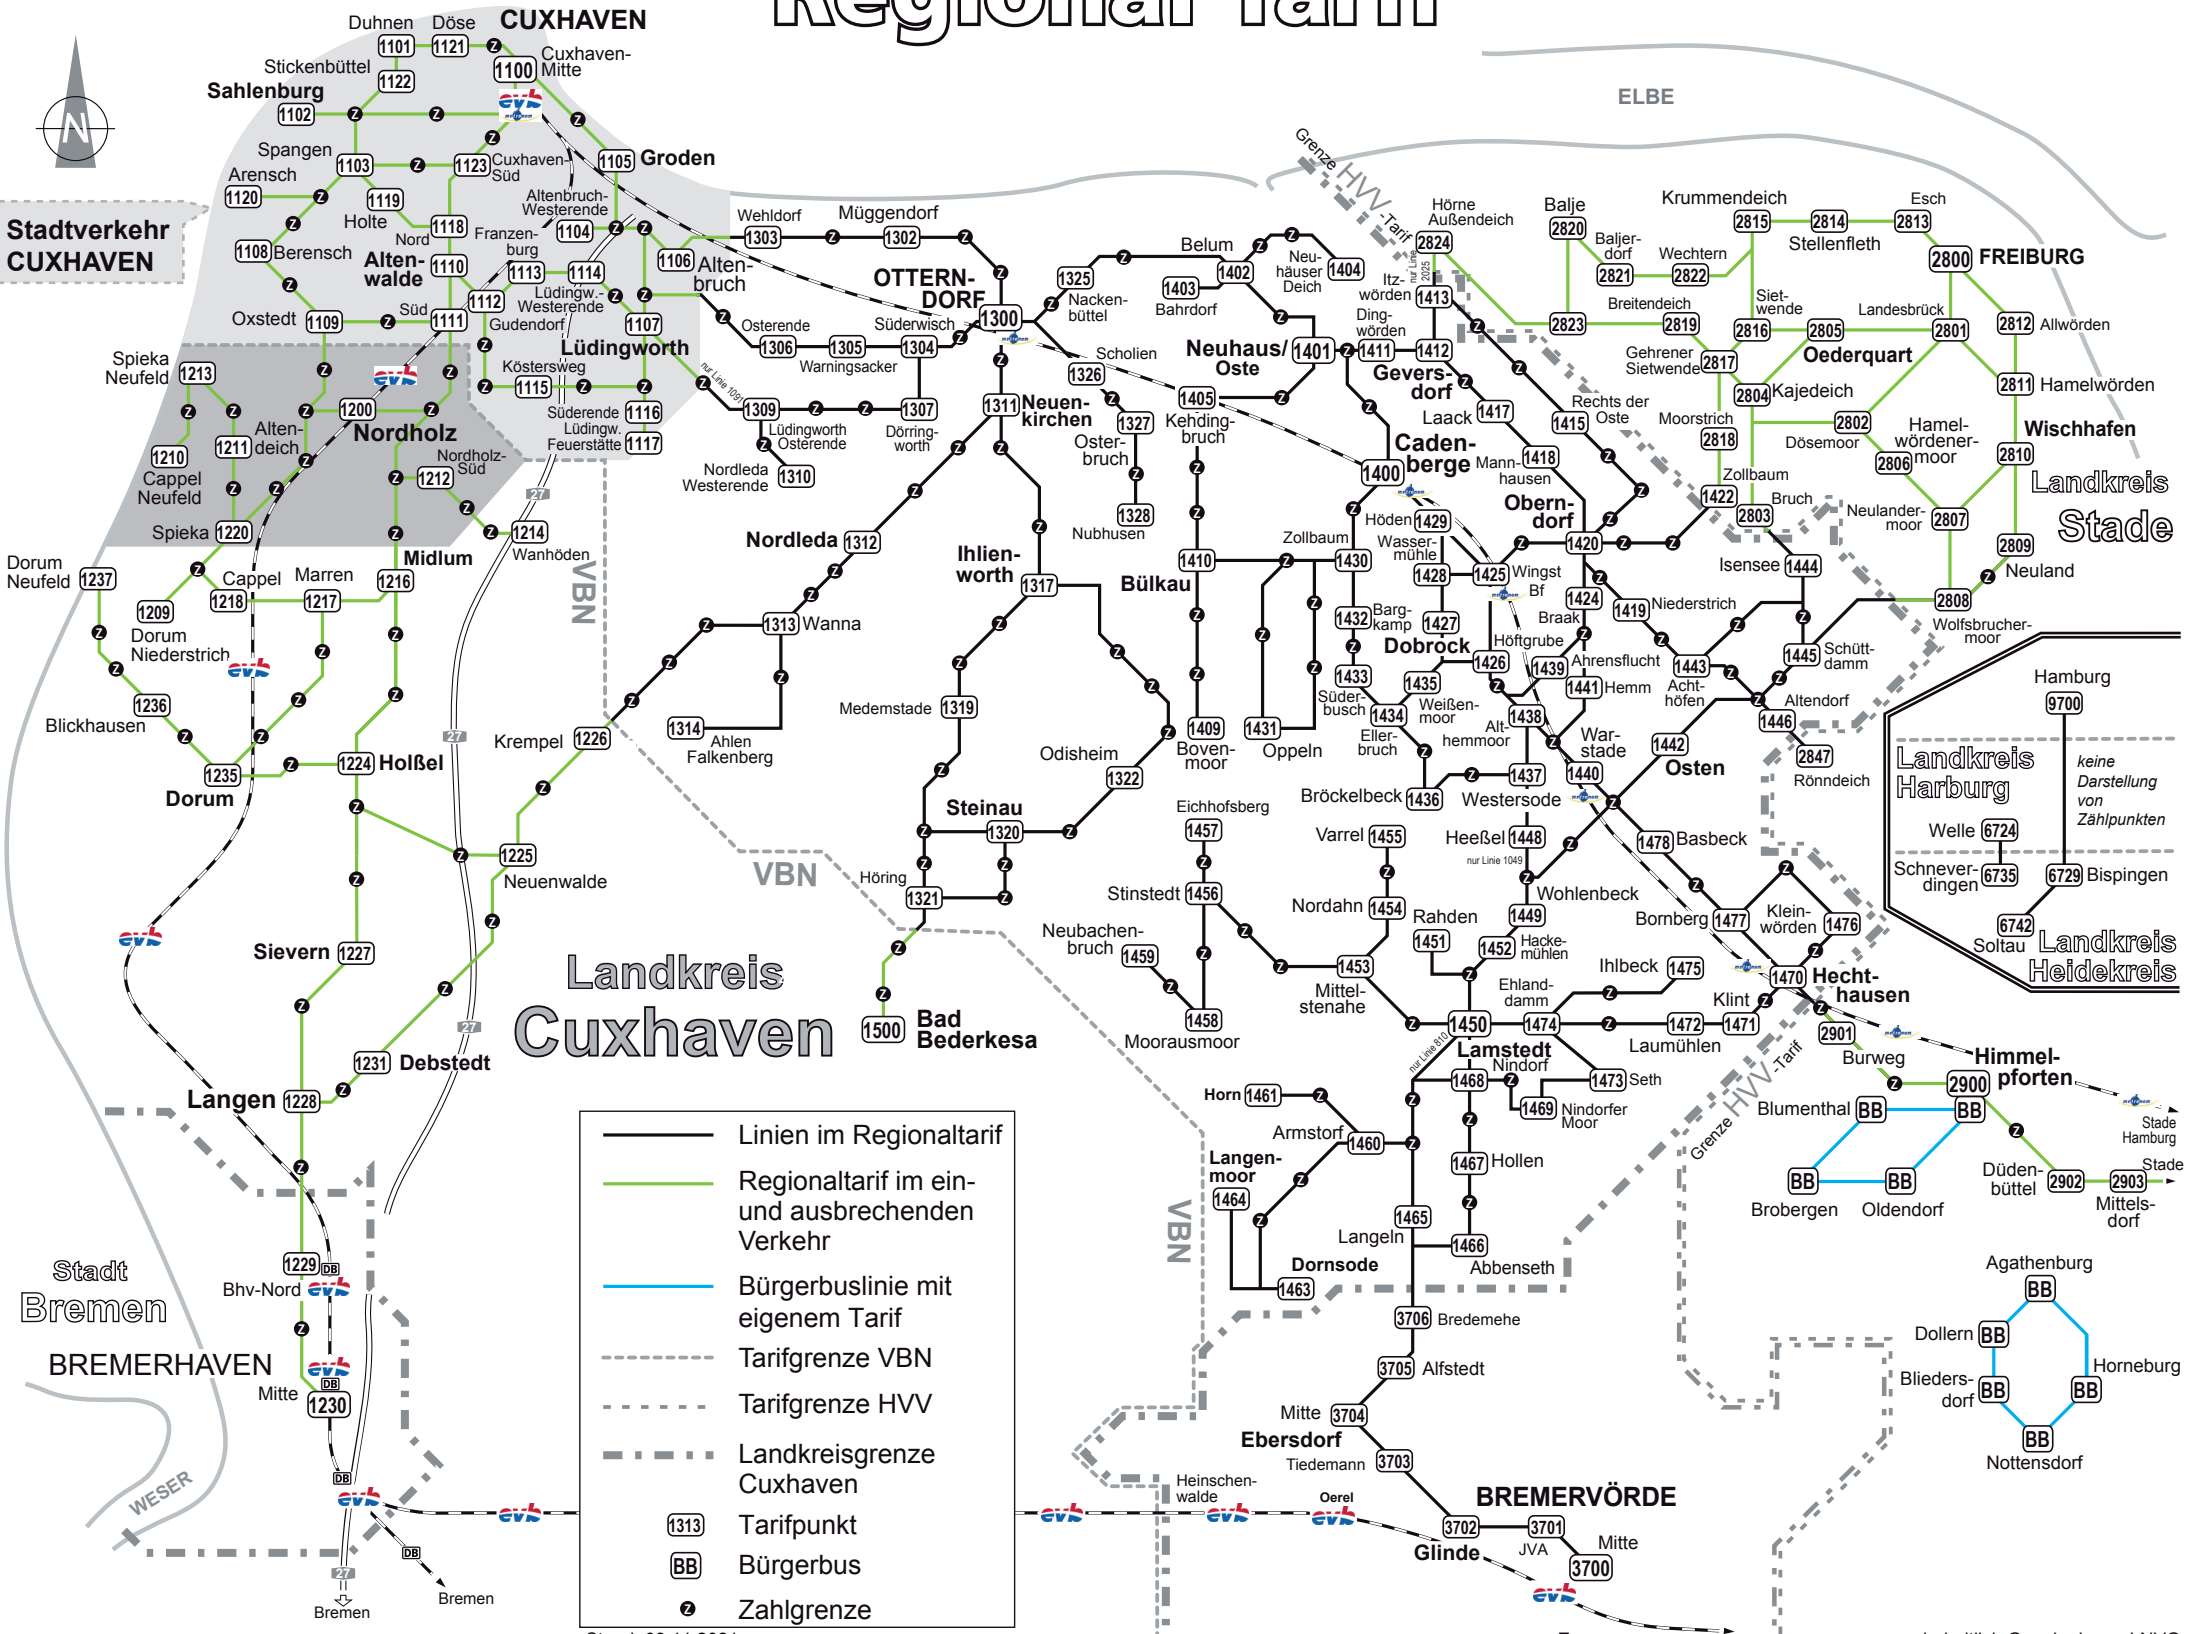

Regional Tarif

- Linien im Regionaltarif
- Regionaltarif im ein- und ausbrechenden Verkehr
- Bürgerbuslinie mit eigenem Tarif
- Tarifgrenze VBN
- Tarifgrenze HVV
- Landkreisgrenze Cuxhaven
- 1313 Tarifpunkt
- BB Bürgerbus
- z Zahlgrenze

Stand: 03.11.2021

vorbehaltlich Genehmigung LNVG