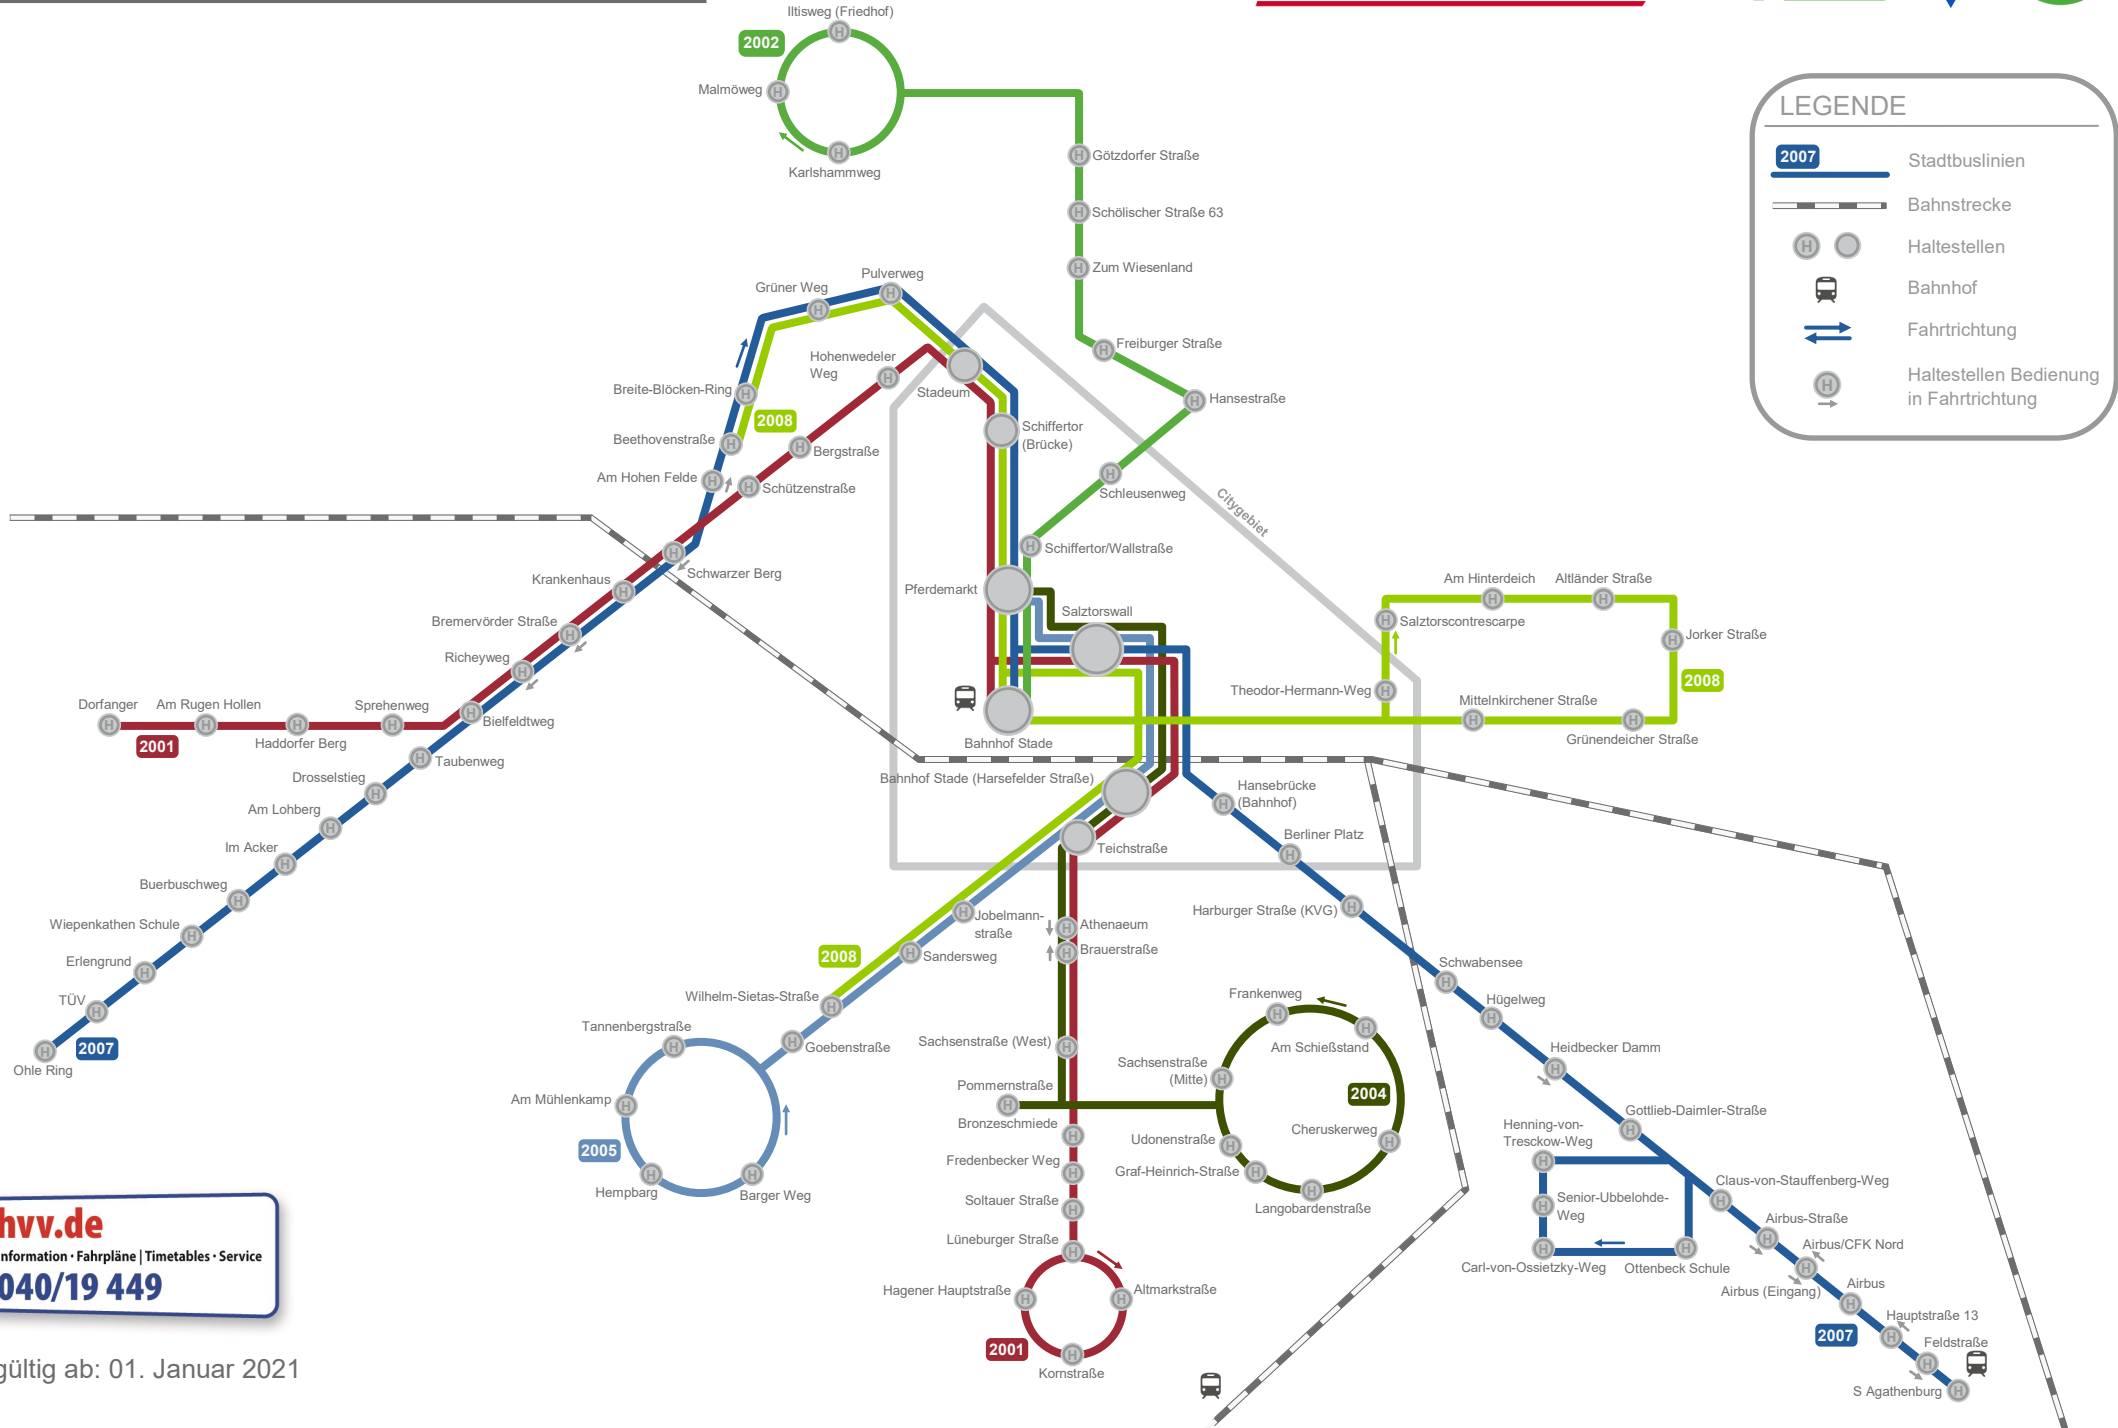

Linienetzplan | Stadtverkehr Stade

LEGENDE

- 2007** (Dark Blue Line): Stadtbuslinien
- (Dashed Line): Bahnstrecke
- (H in Circle): Haltestellen
- (Train Icon): Bahnhof
- (Blue Arrow): Fahrtrichtung
- (H in Circle with Arrow): Haltestellen Bedienung in Fahrtrichtung

hvv.de
 Information • Fahrpläne | Timetables • Service
040/19 449

gültig ab: 01. Januar 2021