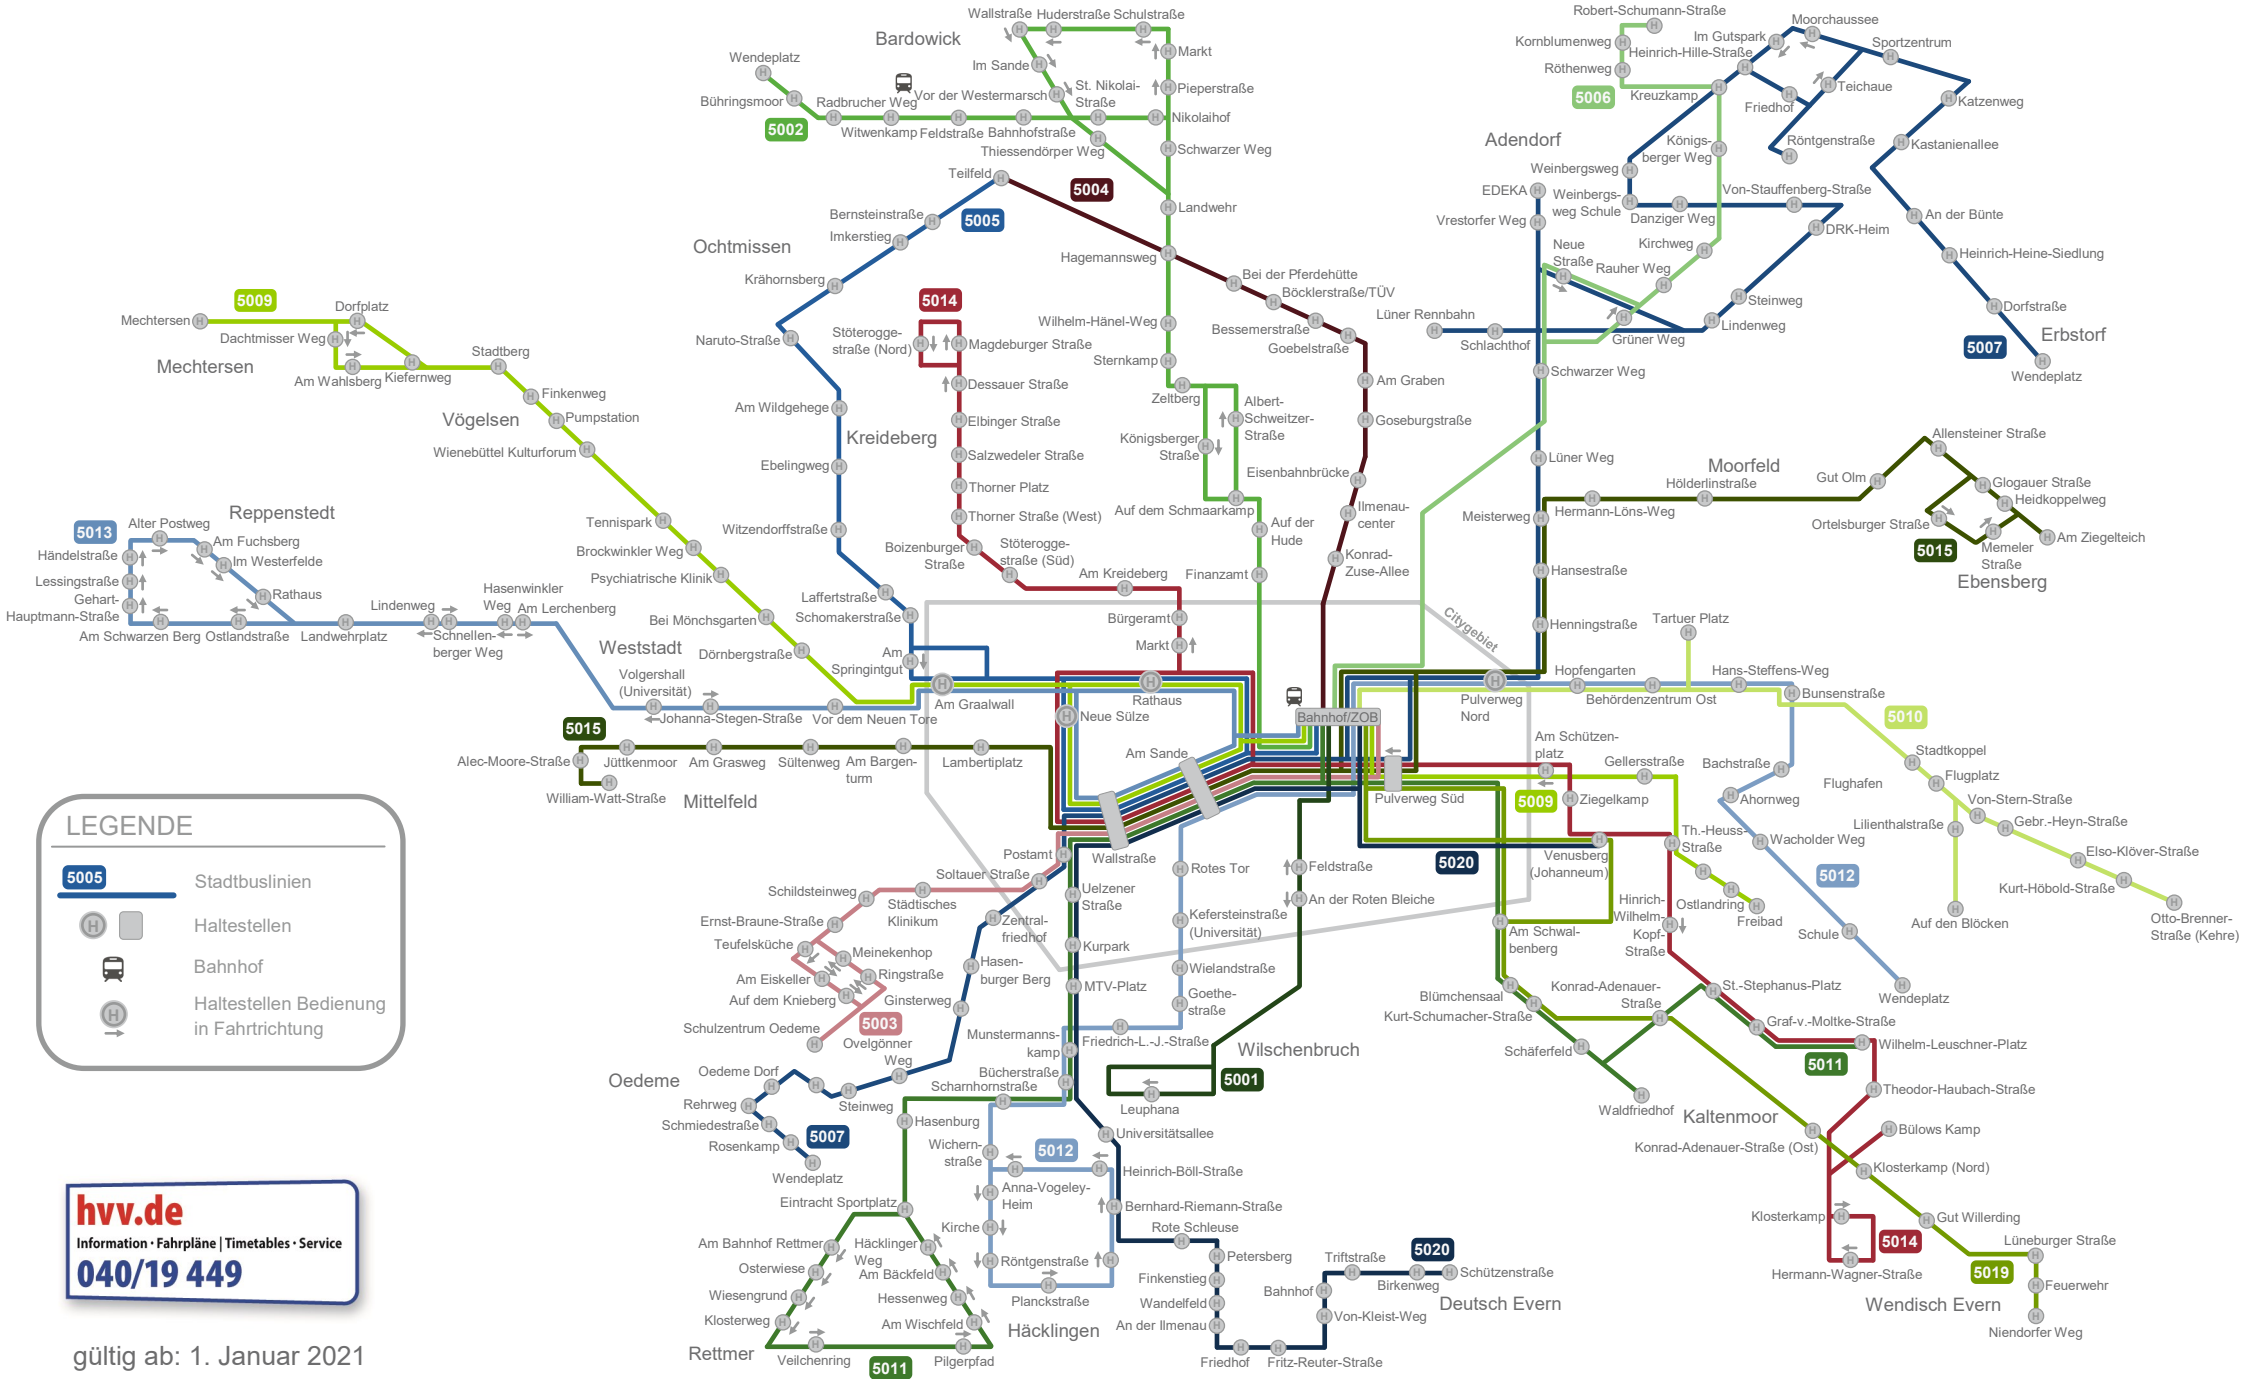

Linienetzplan | Stadtverkehr Lüneburg

LEGENDE

- 5005 Stadtbuslinien
- Haltestellen
- Bahnhof
- Haltestellen Bedienung in Fahrrichtung

hvv.de
 Information · Fahrpläne | Timetables · Service
040/19 449

gültig ab: 1. Januar 2021