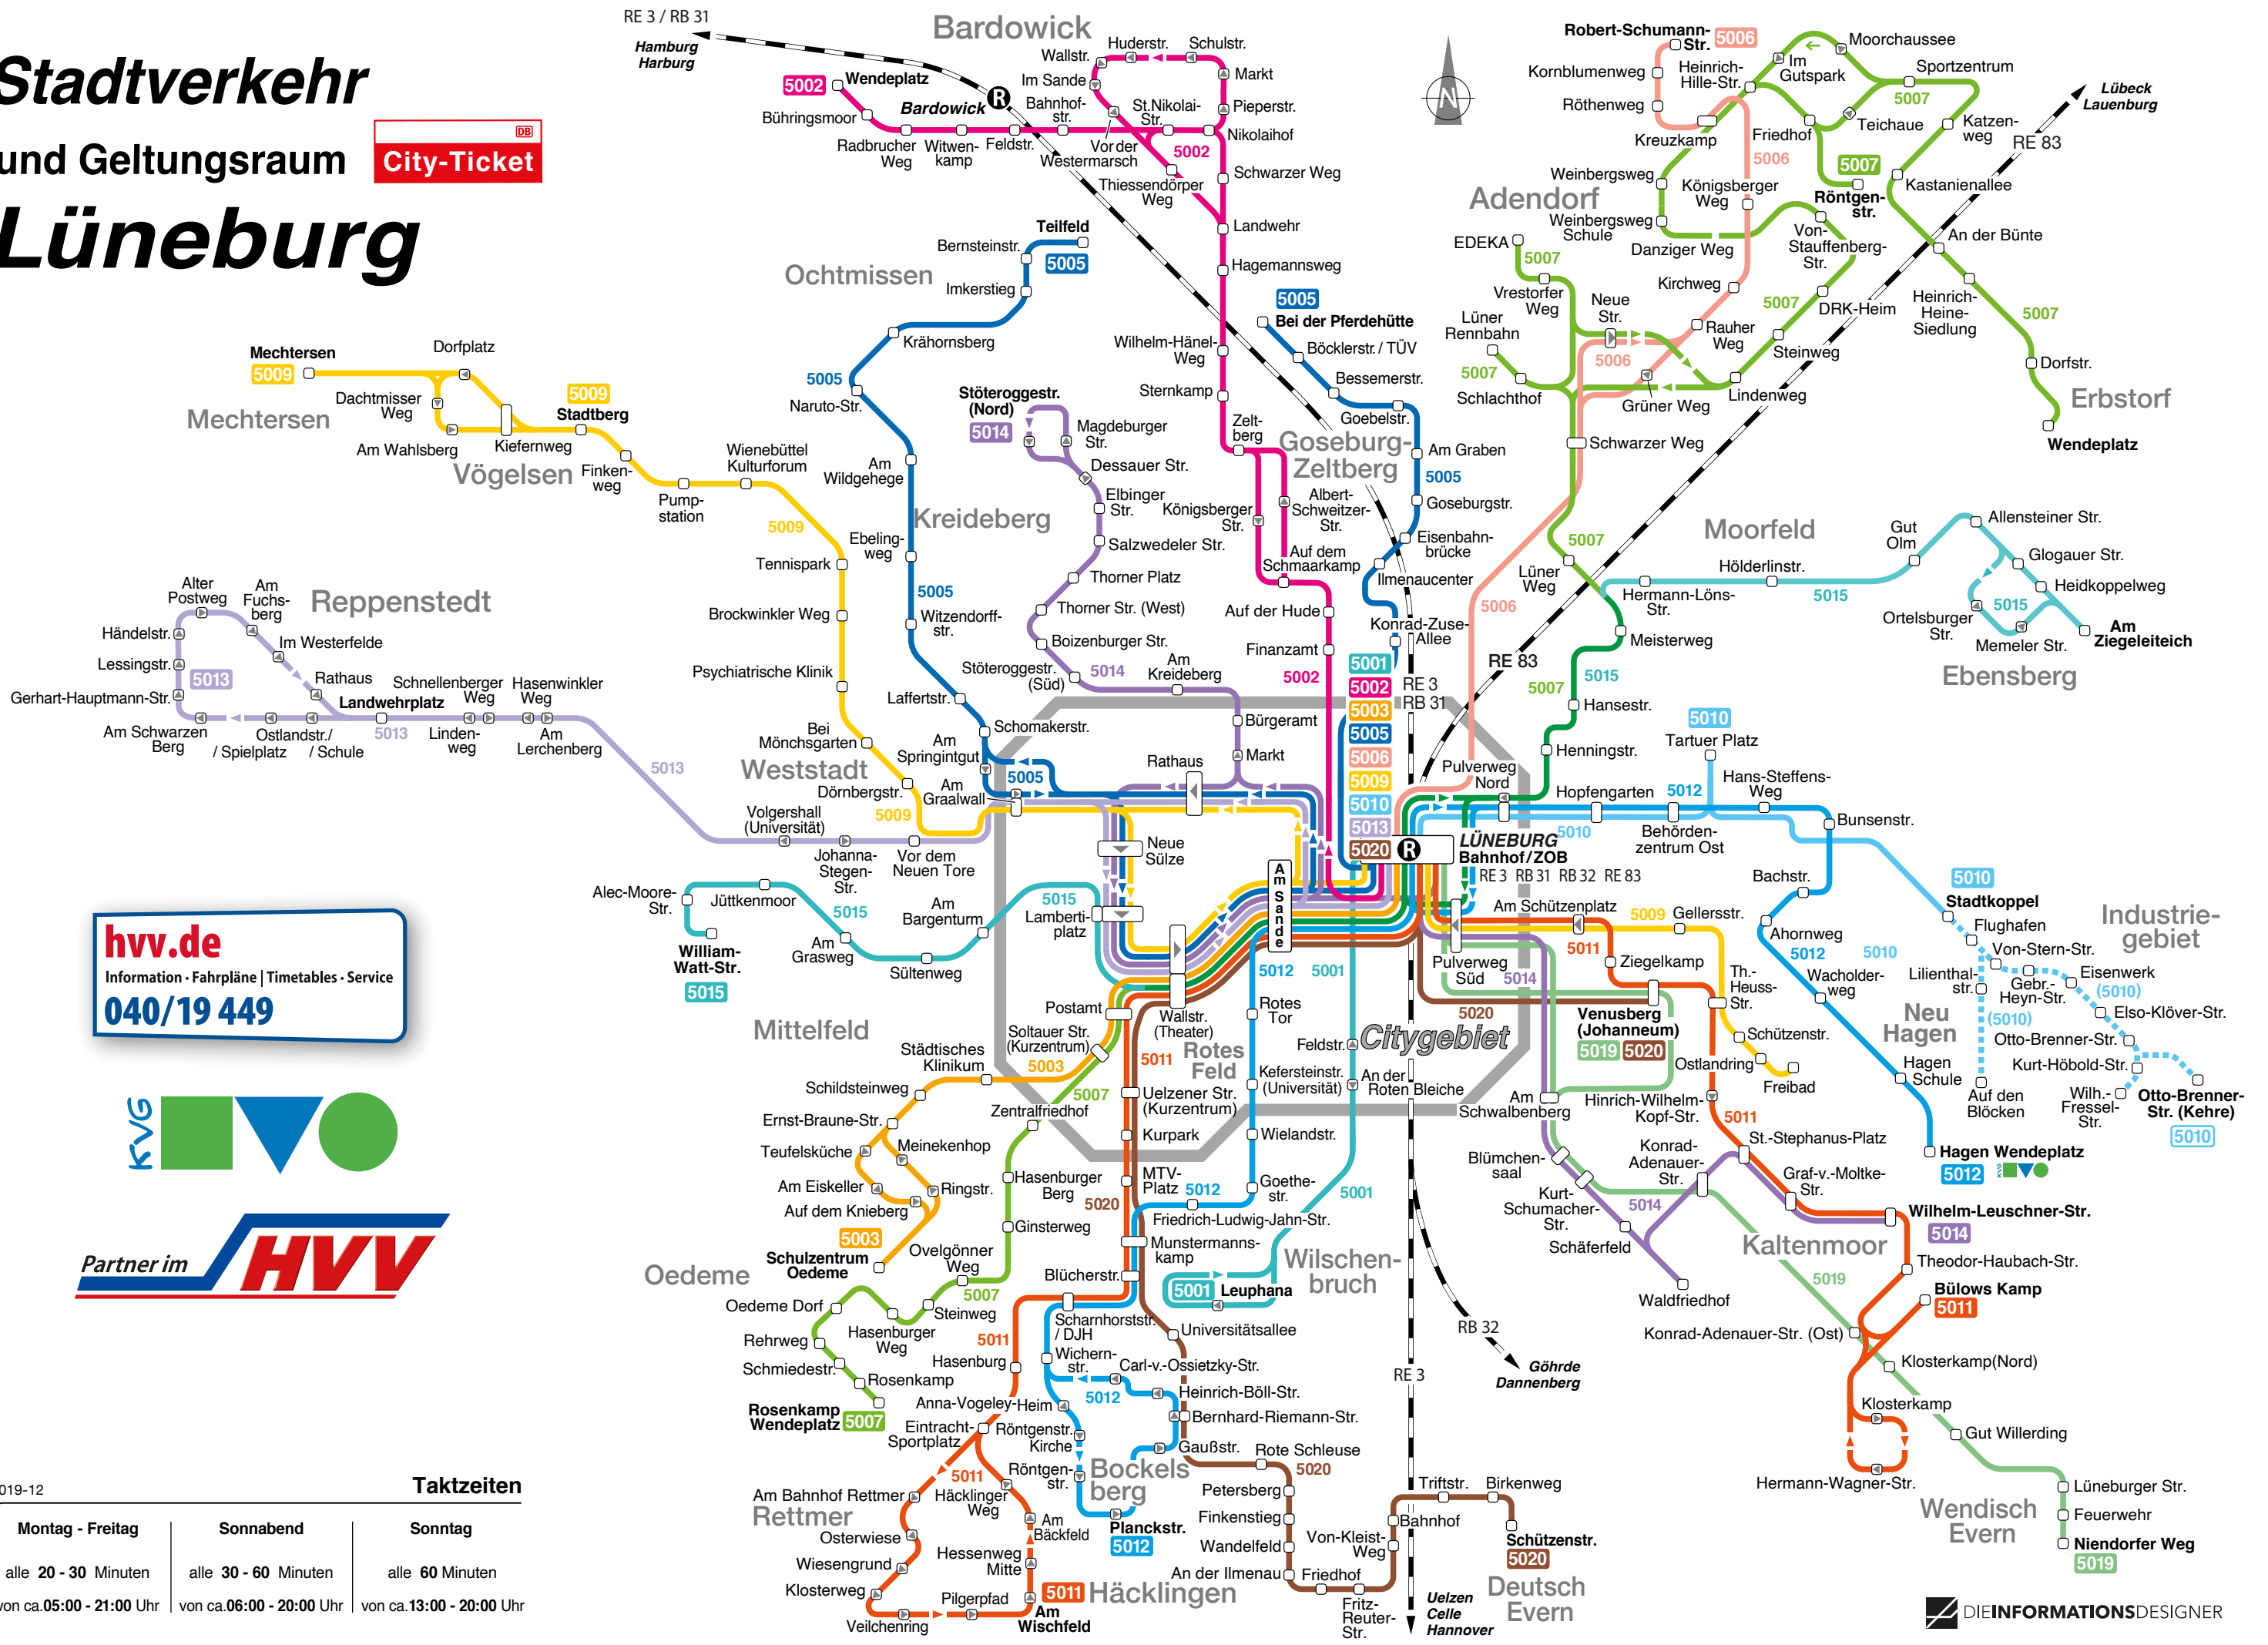

Stadtverkehr und Geltungsraum Lüneburg

City-Ticket 

hvv.de
Information · Fahrpläne | Timetables · Service
040/19 449

Partner im **HVV**

2019-12 **Taktzeiten**

Montag - Freitag	Sonnabend	Sonntag
alle 20 - 30 Minuten	alle 30 - 60 Minuten	alle 60 Minuten
von ca. 05:00 - 21:00 Uhr	von ca. 06:00 - 20:00 Uhr	von ca. 13:00 - 20:00 Uhr