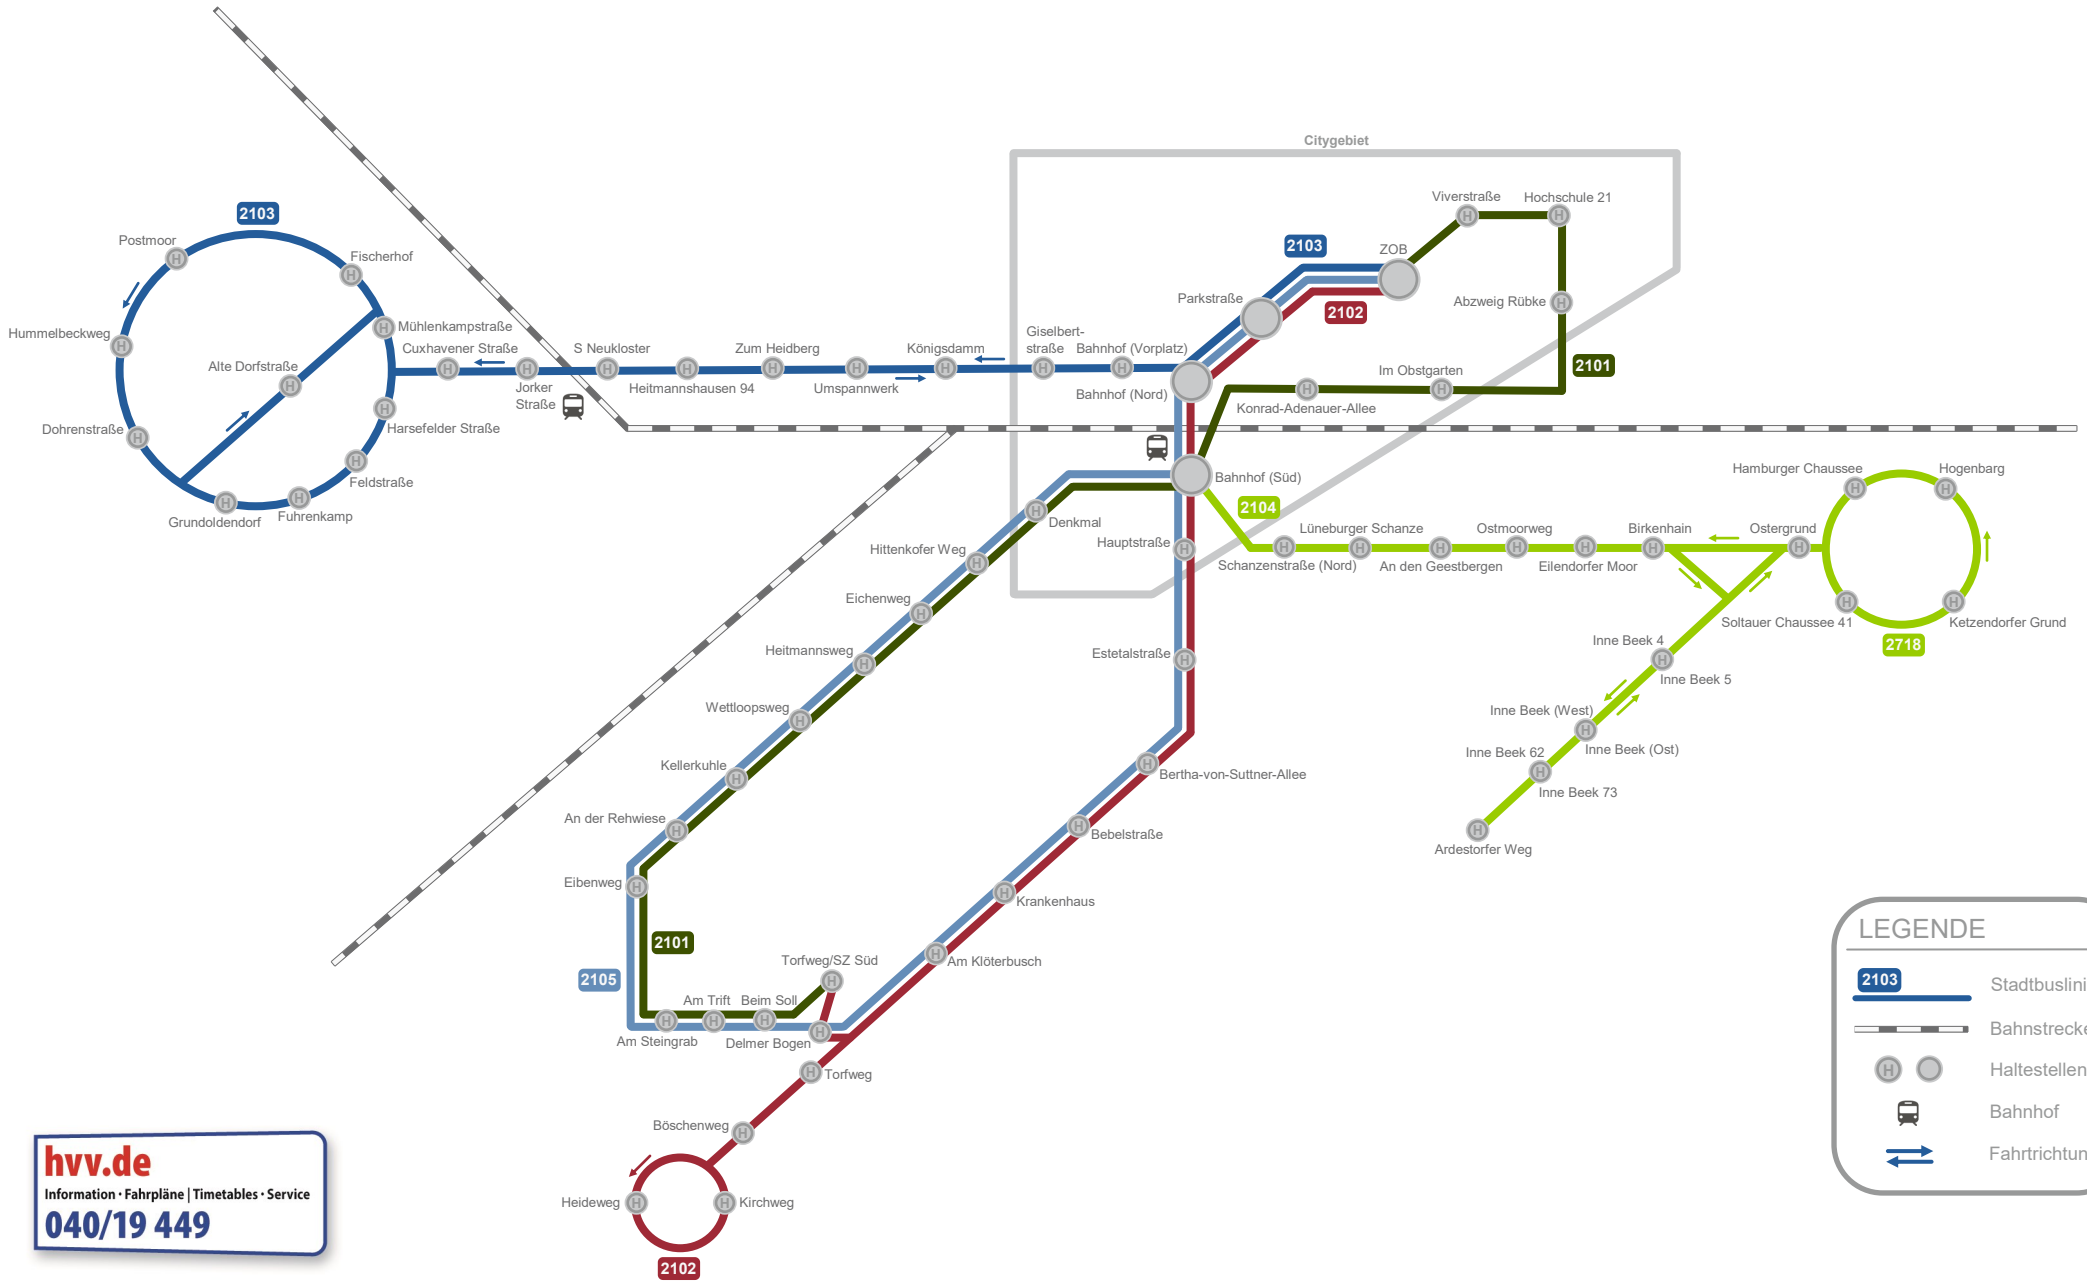

# Linienetzplan | Stadtverkehr Buxtehude

**LEGENDE**

- 2103** Stadtbuslinien
- Bahnstrecke
- H Haltestellen
- B Bahnhof
- ↔ Fahrtrichtung

**hvv.de**  
 Information · Fahrpläne | Timetables · Service  
**040/19 449**