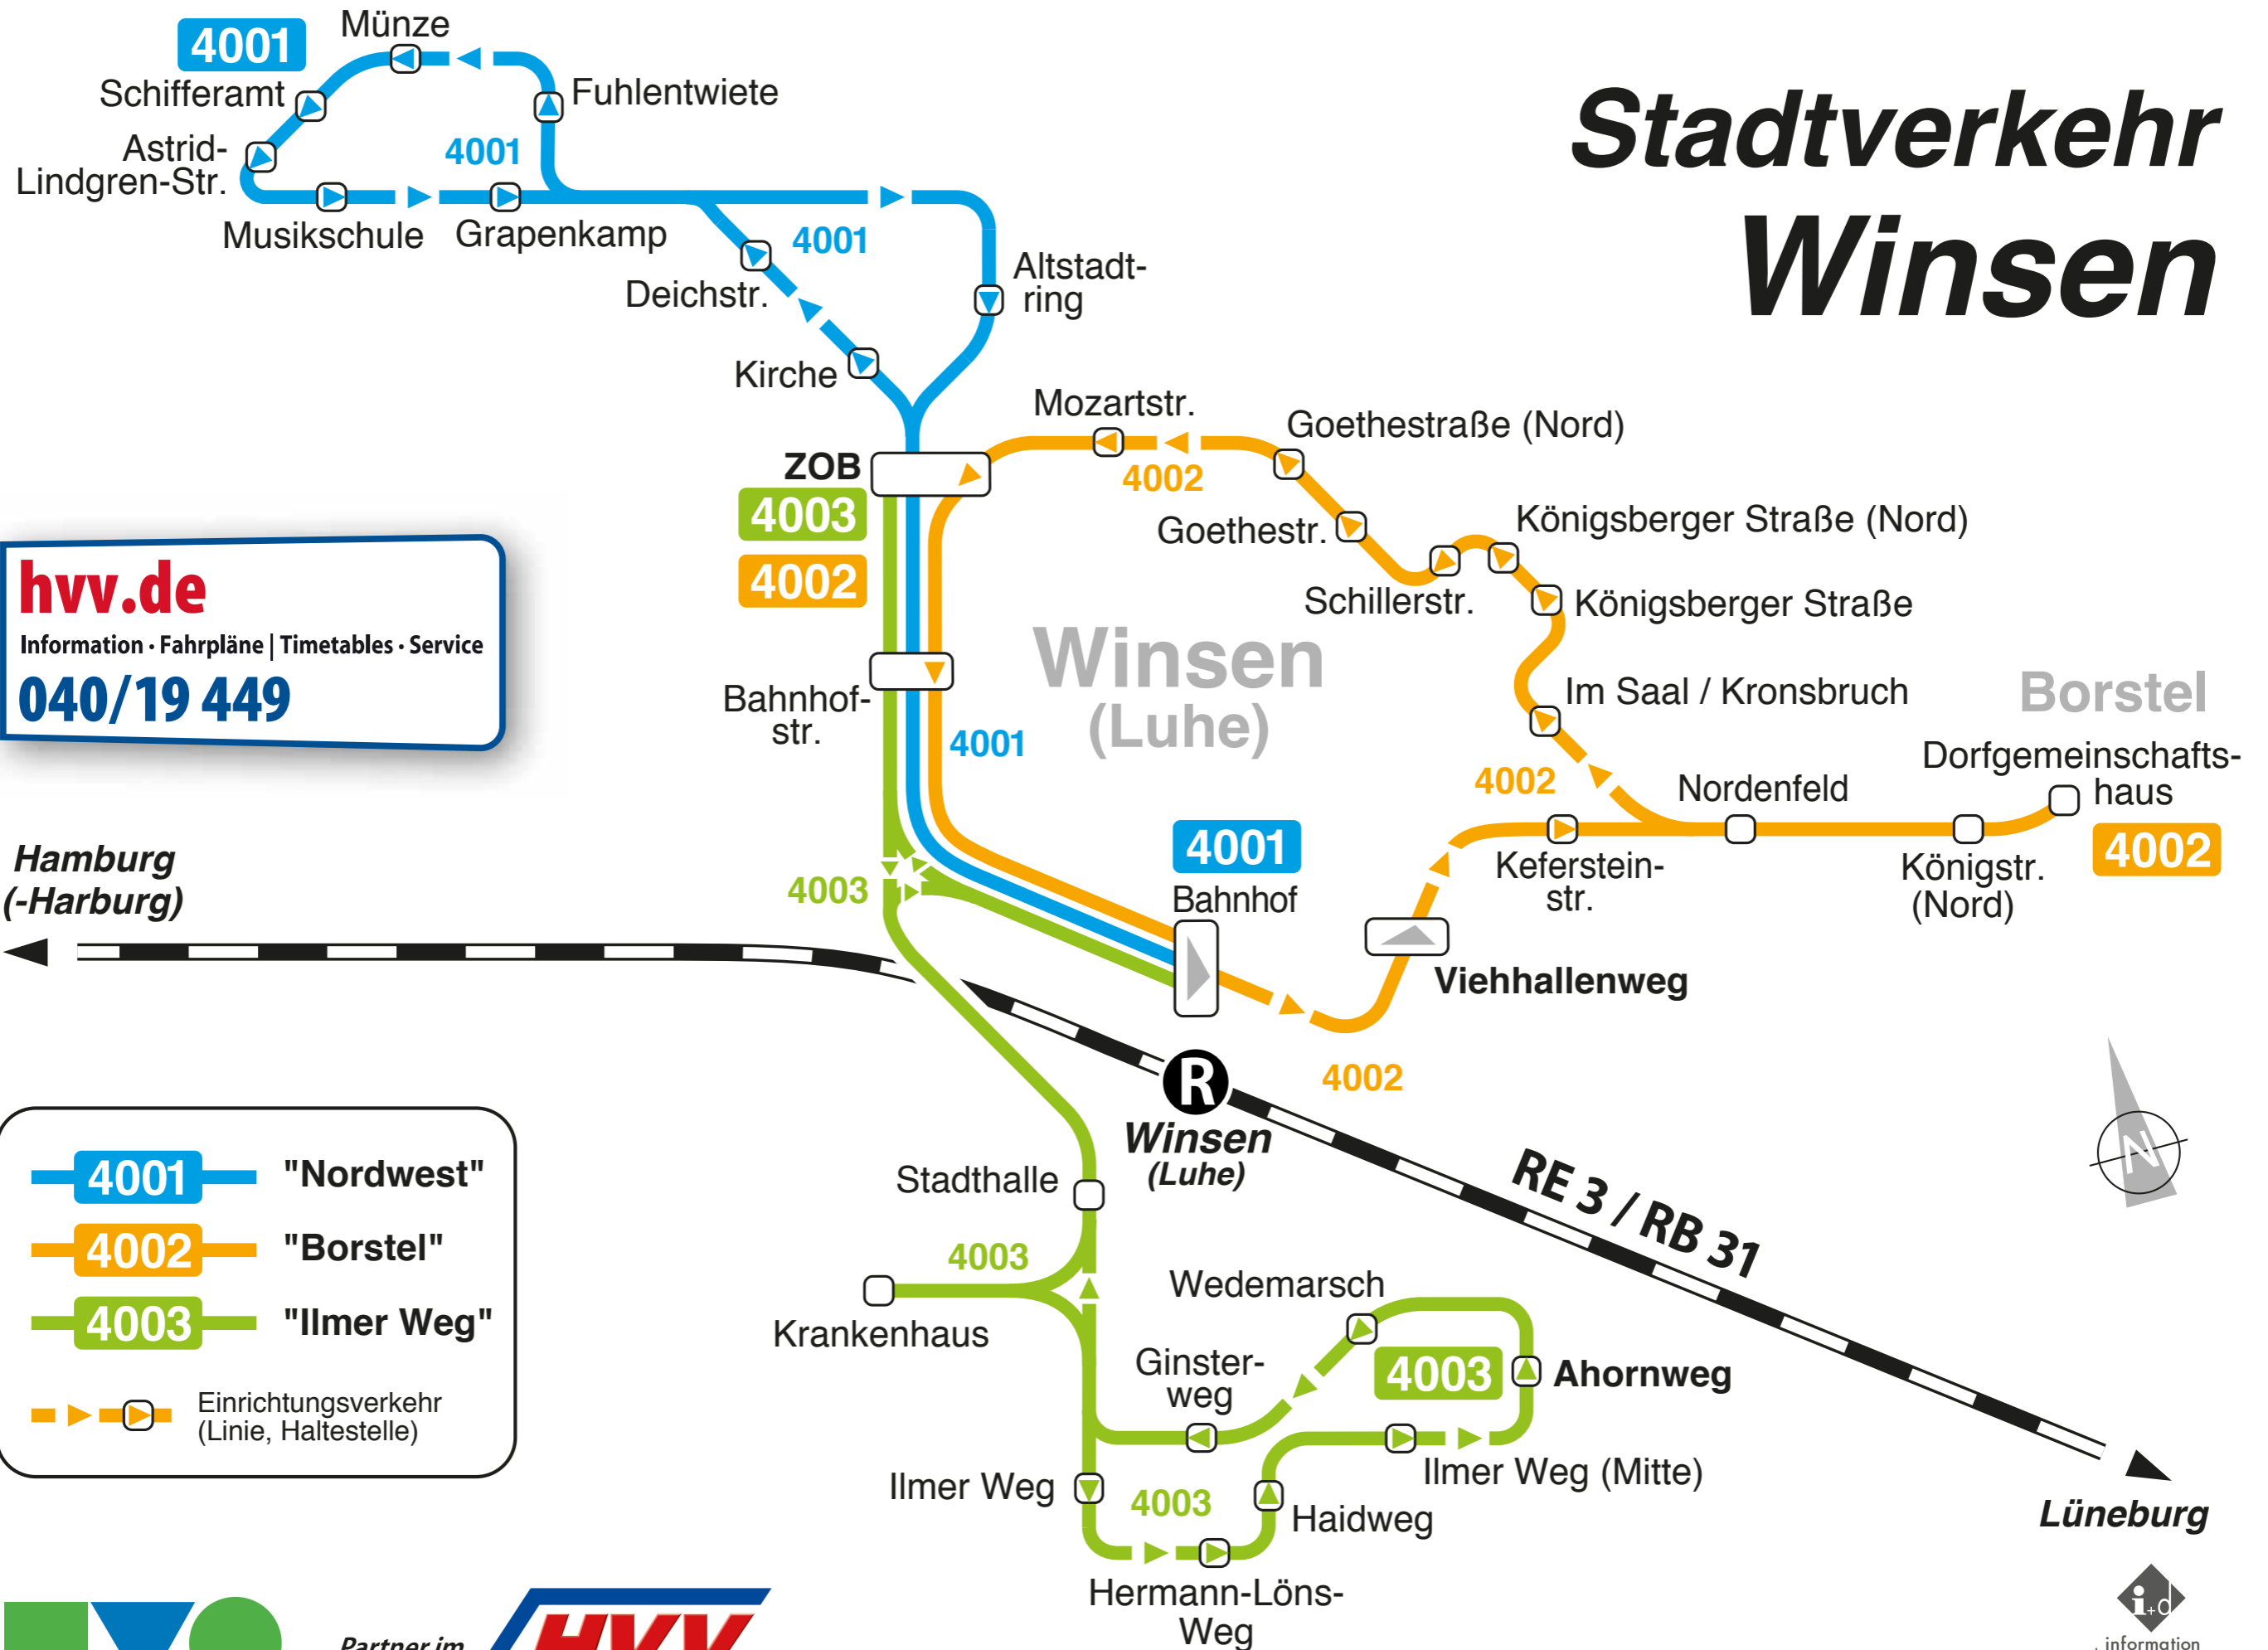

Stadtverkehr Winsen

hvv.de
 Information · Fahrpläne | Timetables · Service
040/19 449

Hamburg
(-Harburg)

Stand: 2017-Dez-10

- **4001** "Nordwest"
- **4002** "Borstel"
- **4003** "Ilmer Weg"
- ▶ ▶ ▶ Einrichtungverkehr (Linie, Haltestelle)