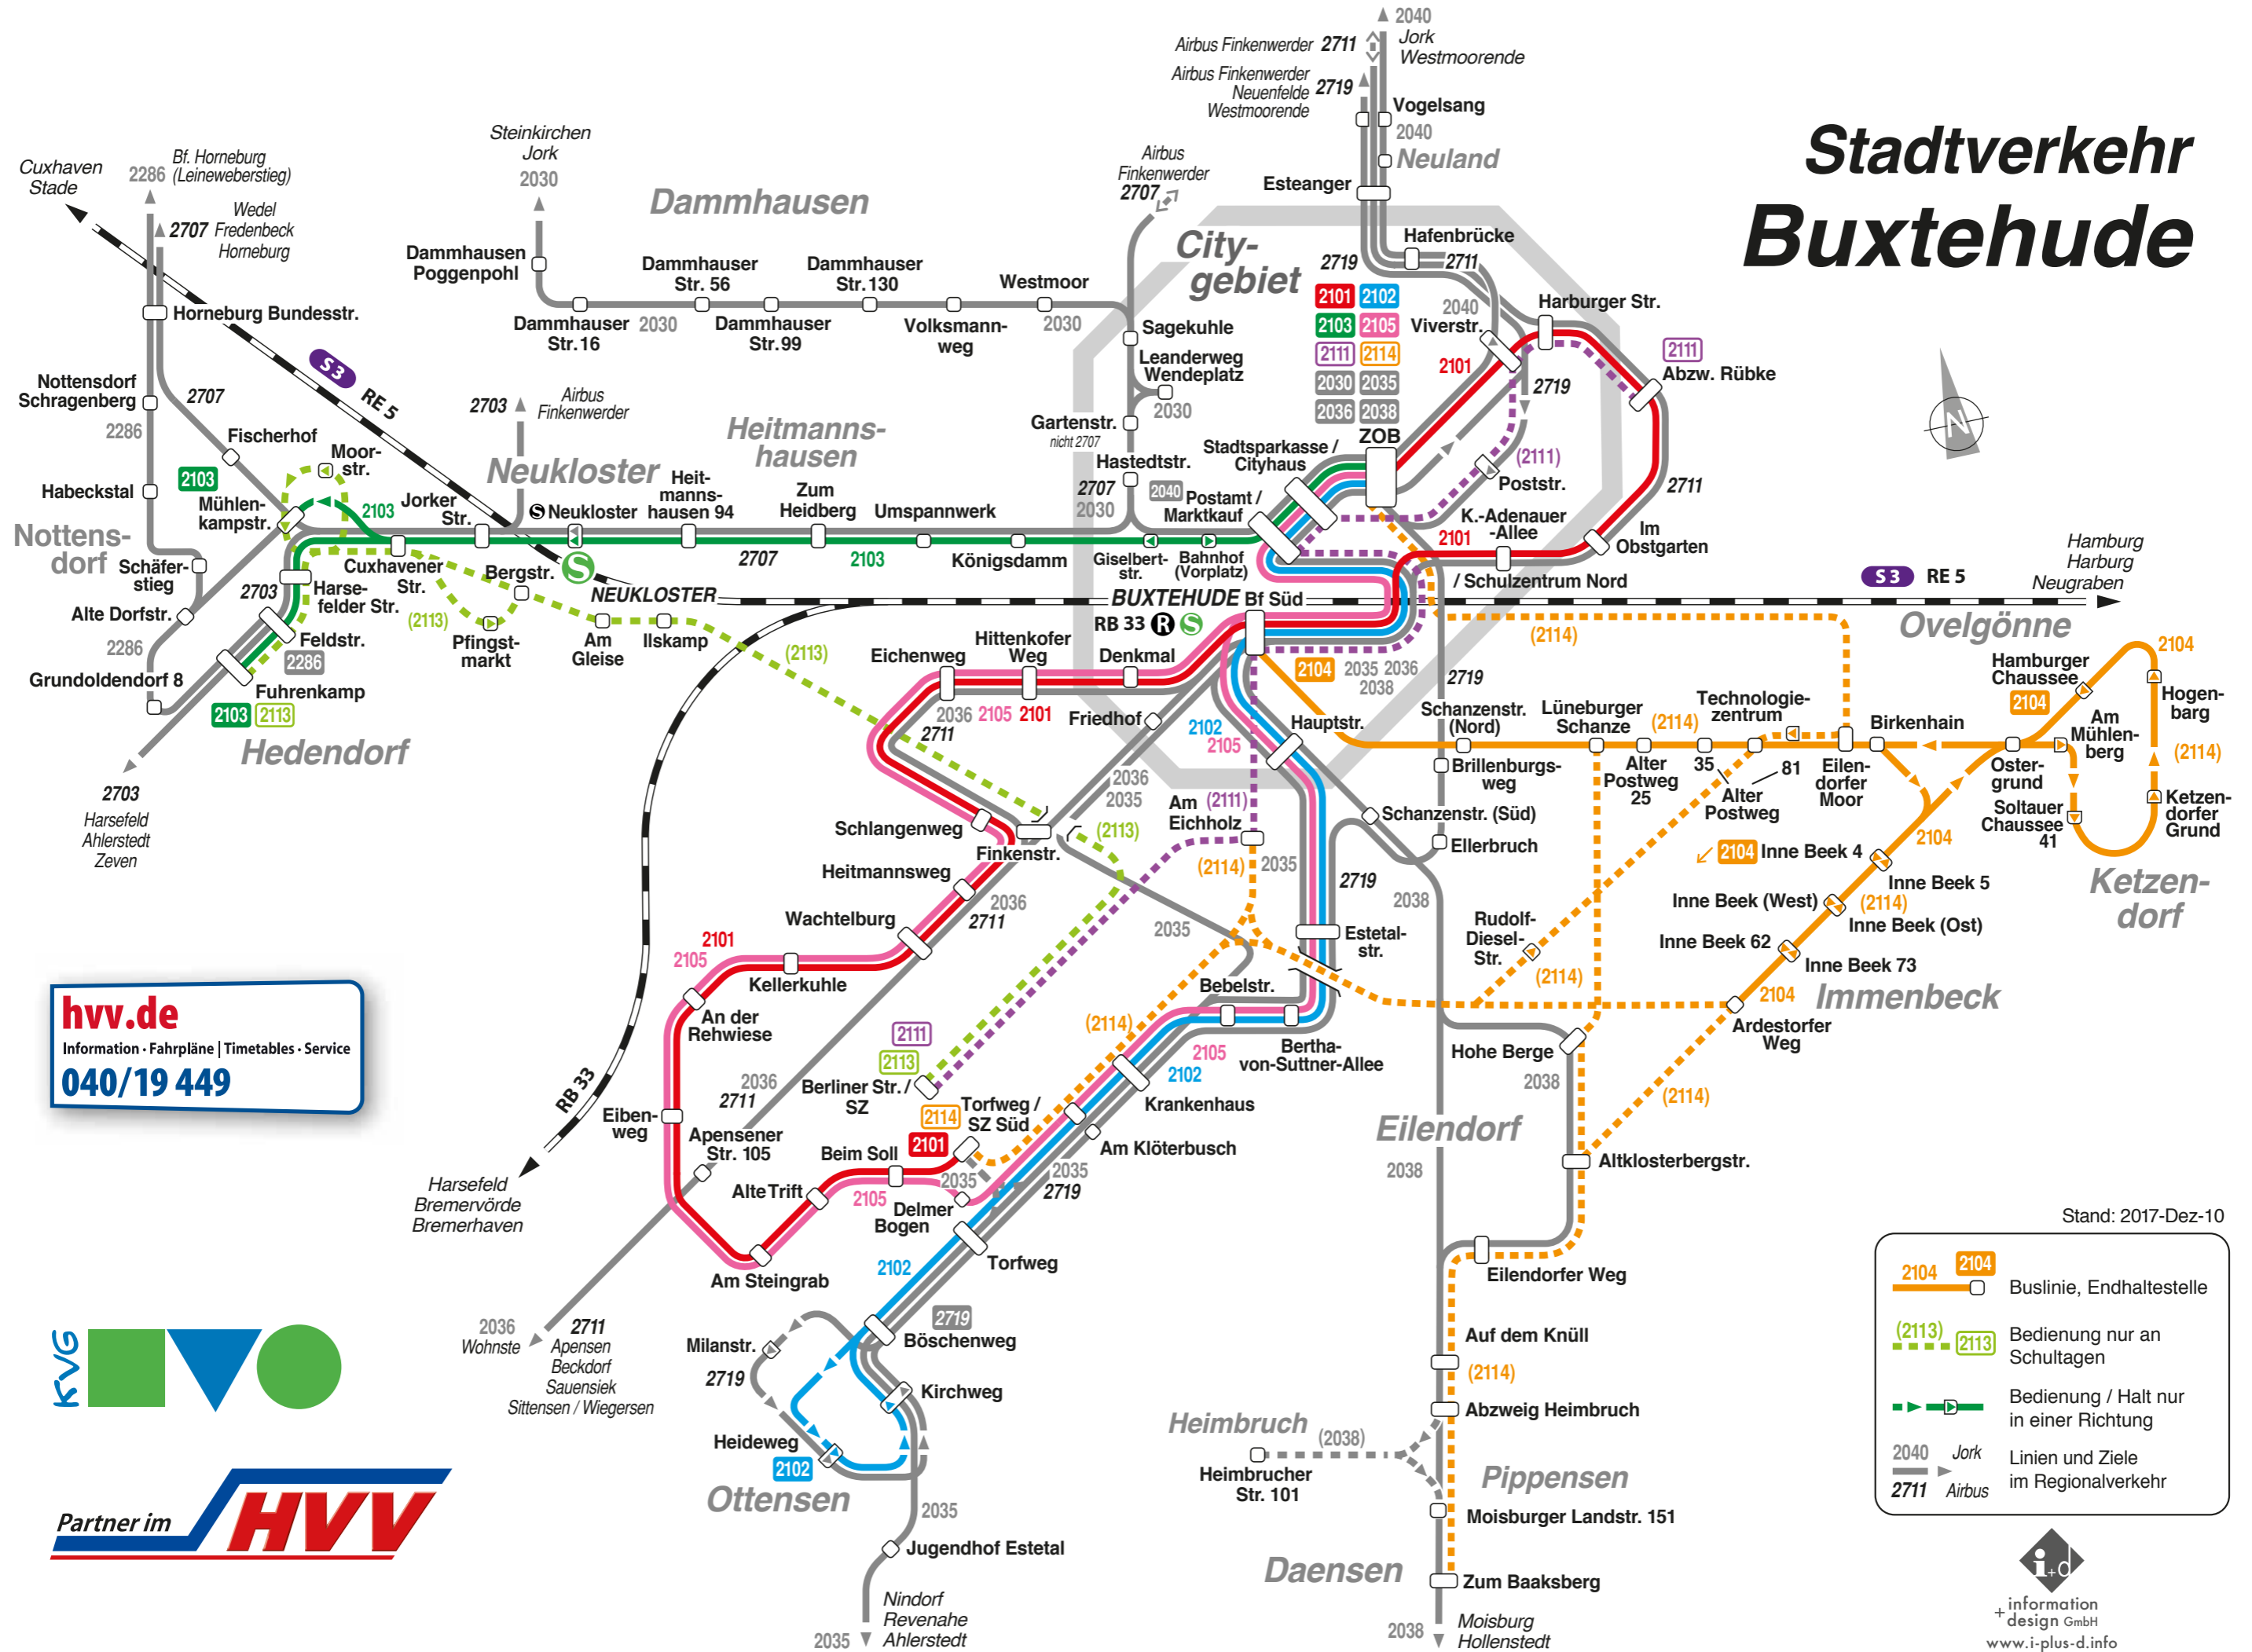

Stadtverkehr Buxtehude

hvv.de
Information · Fahrpläne | Timetables · Service
040/19 449

Partner im **HVV**

Stand: 2017-Dez-10

- 2104 2104 Buslinie, Endhaltestelle
- (2113) 2113 Bedienung nur an Schultagen
- ▶ ▶ Bedienung / Halt nur in einer Richtung
- 2040 ▶ Jork Linien und Ziele im Regionalverkehr
- 2711 ▶ Airbus Linien und Ziele im Regionalverkehr