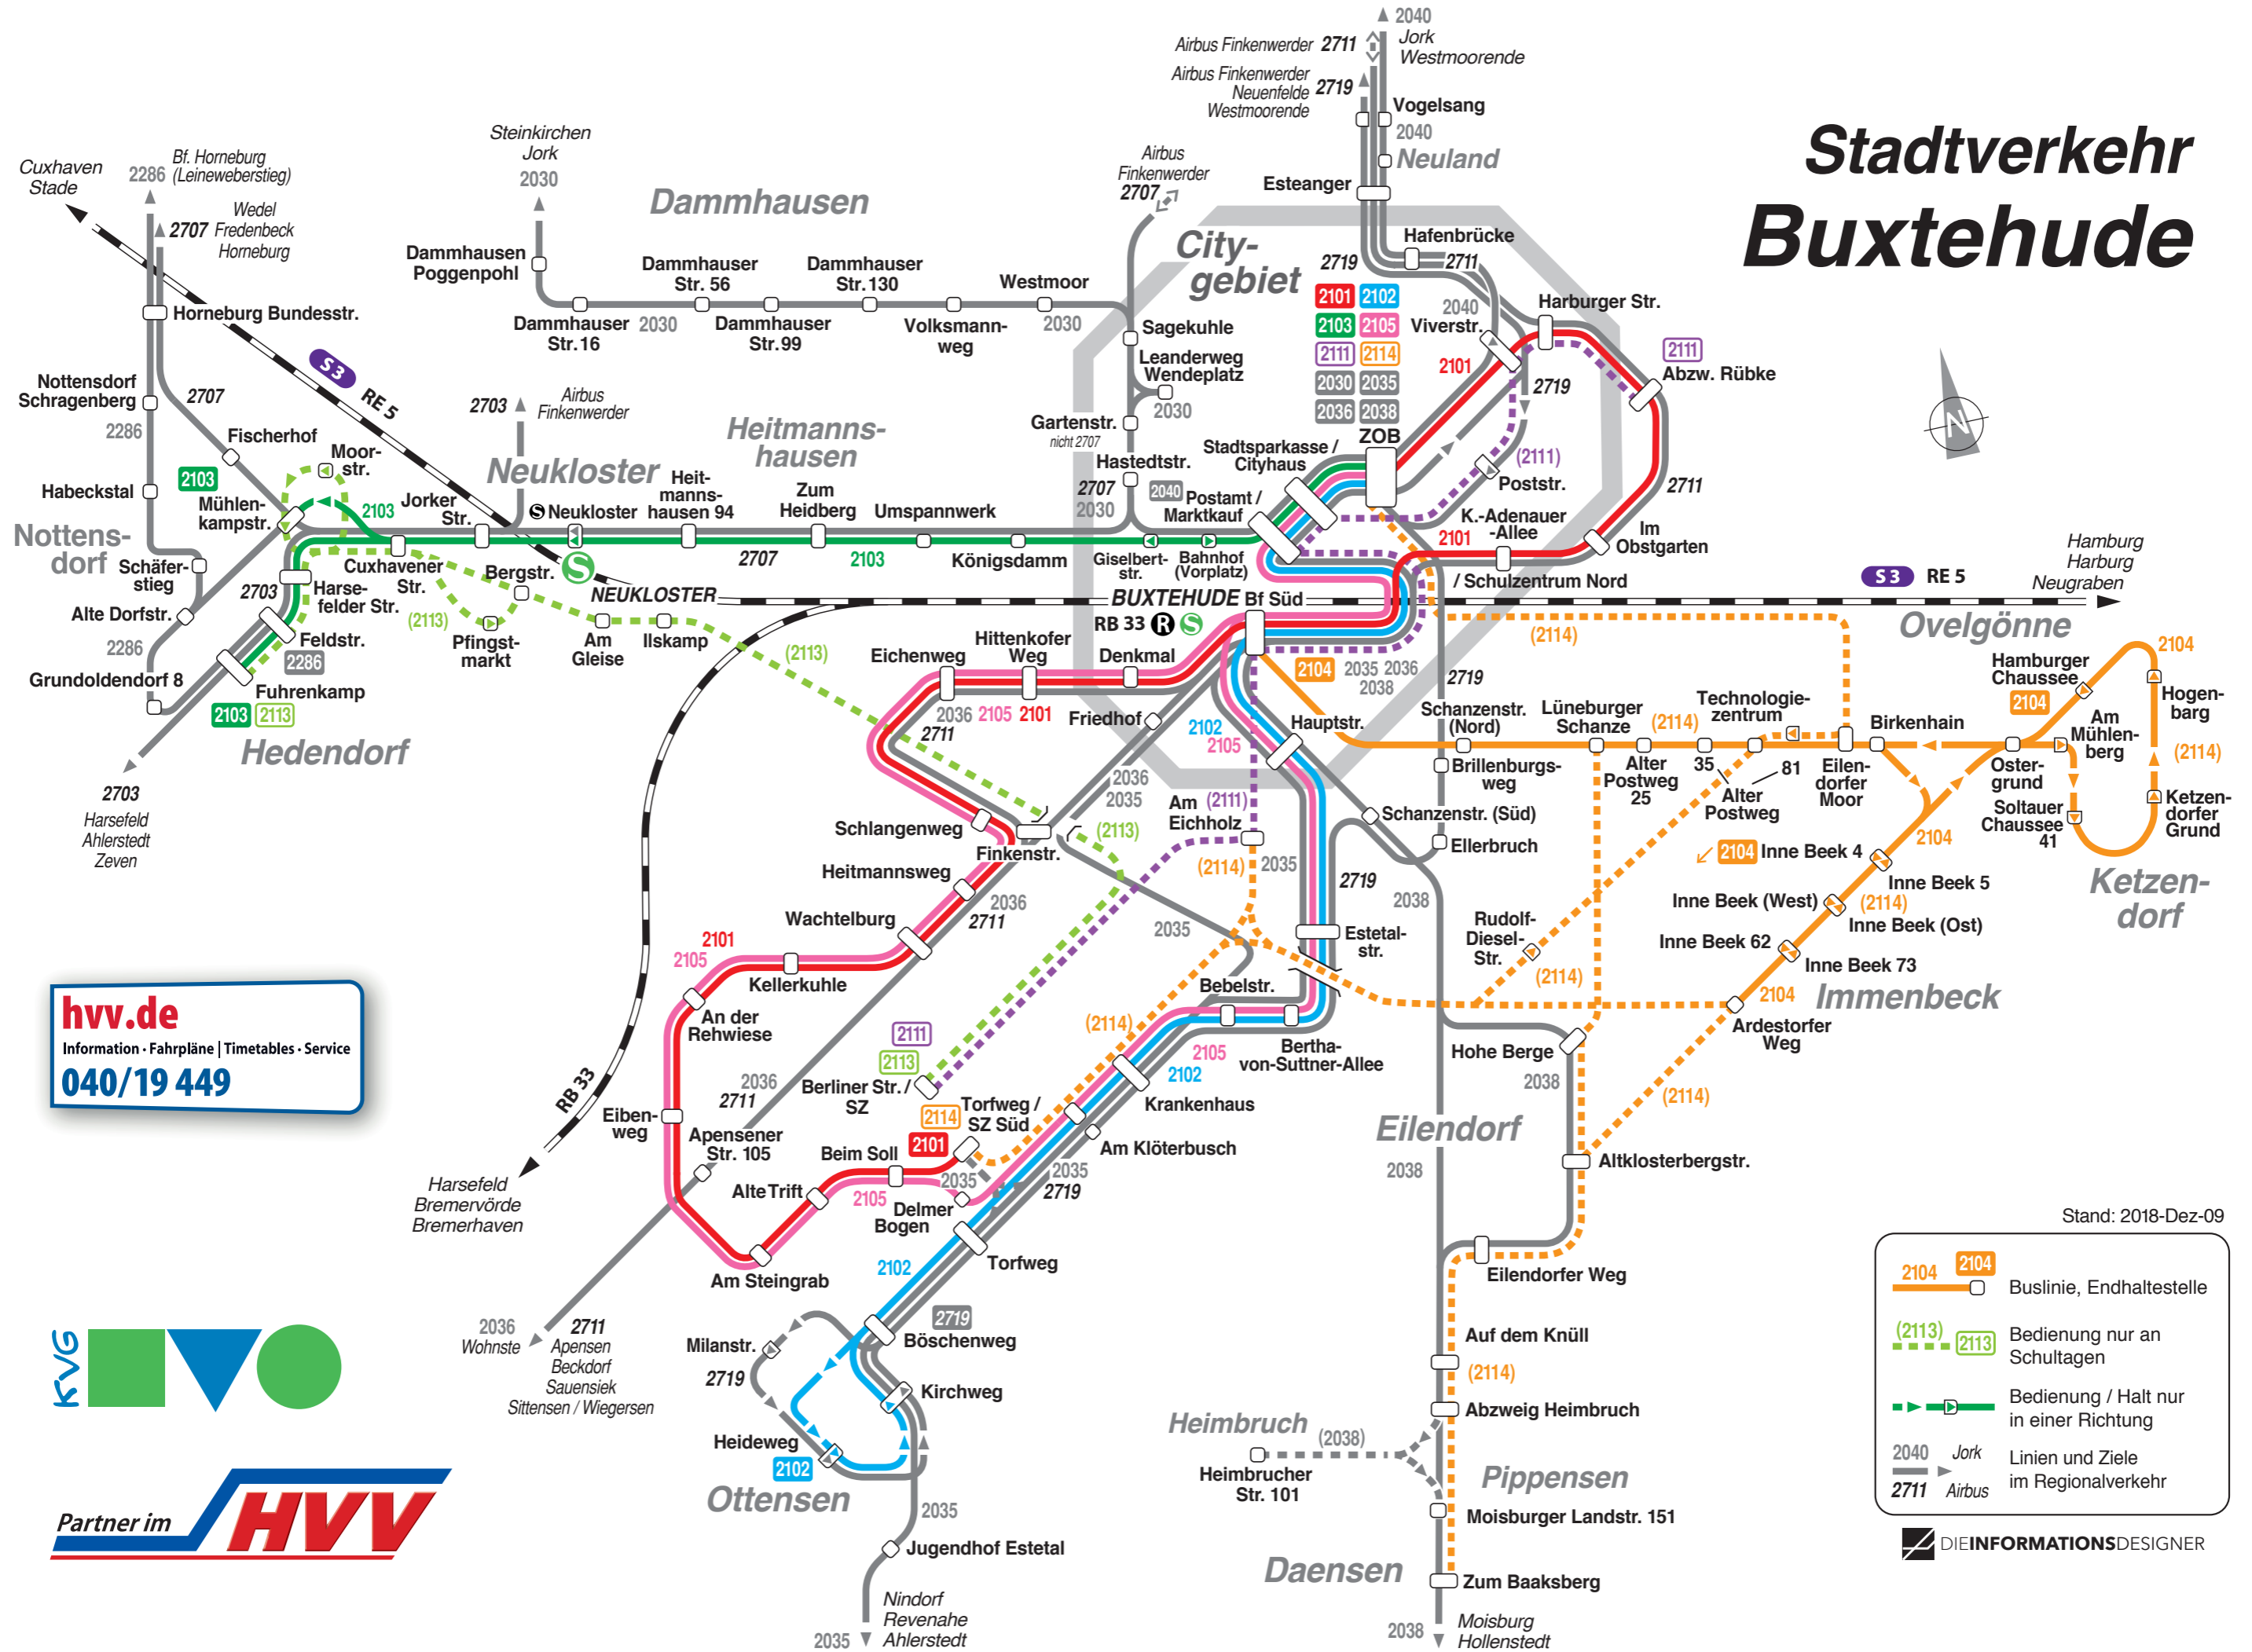

Stadtverkehr Buxtehude

hvv.de
Information · Fahrpläne | Timetables · Service
040/19 449

Partner im **HVV**

Stand: 2018-Dez-09

- 2104 2104 Buslinie, Endhaltestelle
- (2113) (2113) Bedienung nur an Schultagen
- ▶ ▶ Bedienung / Halt nur in einer Richtung
- 2040 2711 Jork
Linien und Ziele im Regionalverkehr