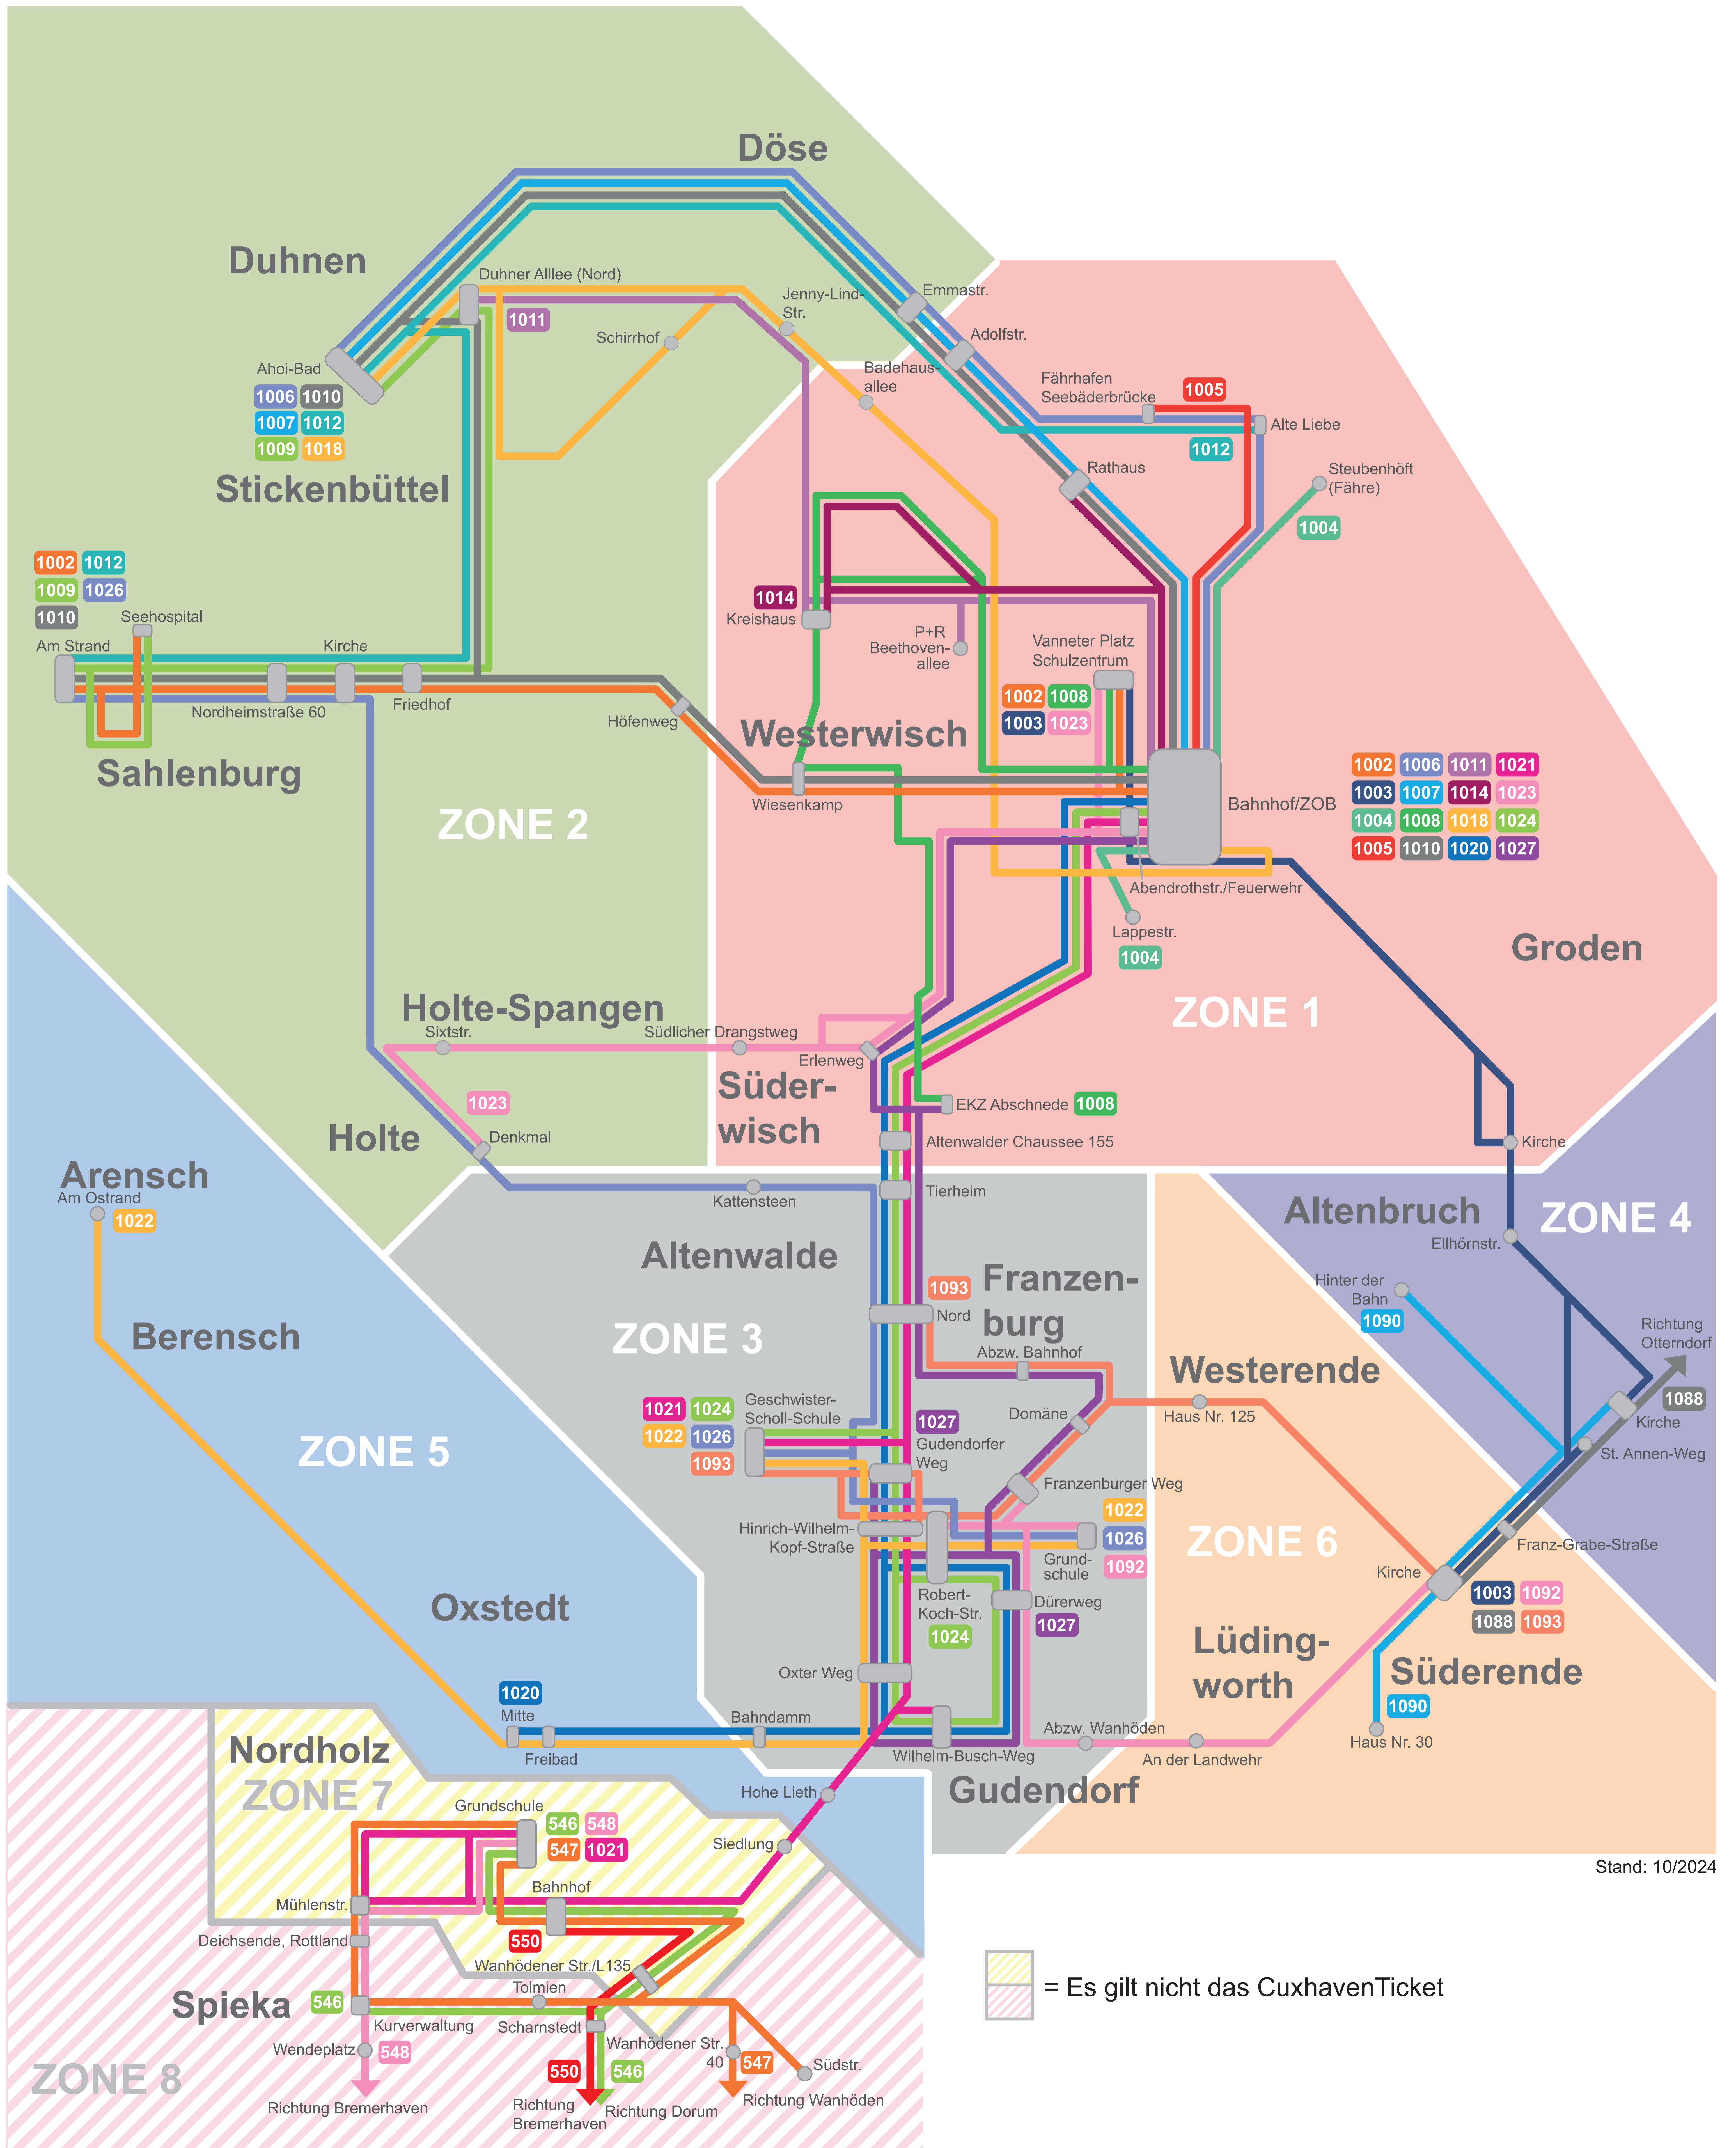

# Tarifplan Stadtverkehr Cuxhaven

**Hinweis:** Im Tarifplan des Stadtverkehrs Cuxhaven sind lediglich die Anfangs- und Endhaltestellen sowie die Umstiegshaltestellen der jeweiligen Linie in der Tarifzone dargestellt. Alle Haltestellen des Stadtverkehrs mit entsprechender Zonen- und Linienzuteilung sind in den Tarifbestimmungen, Anlage 2, zu finden.