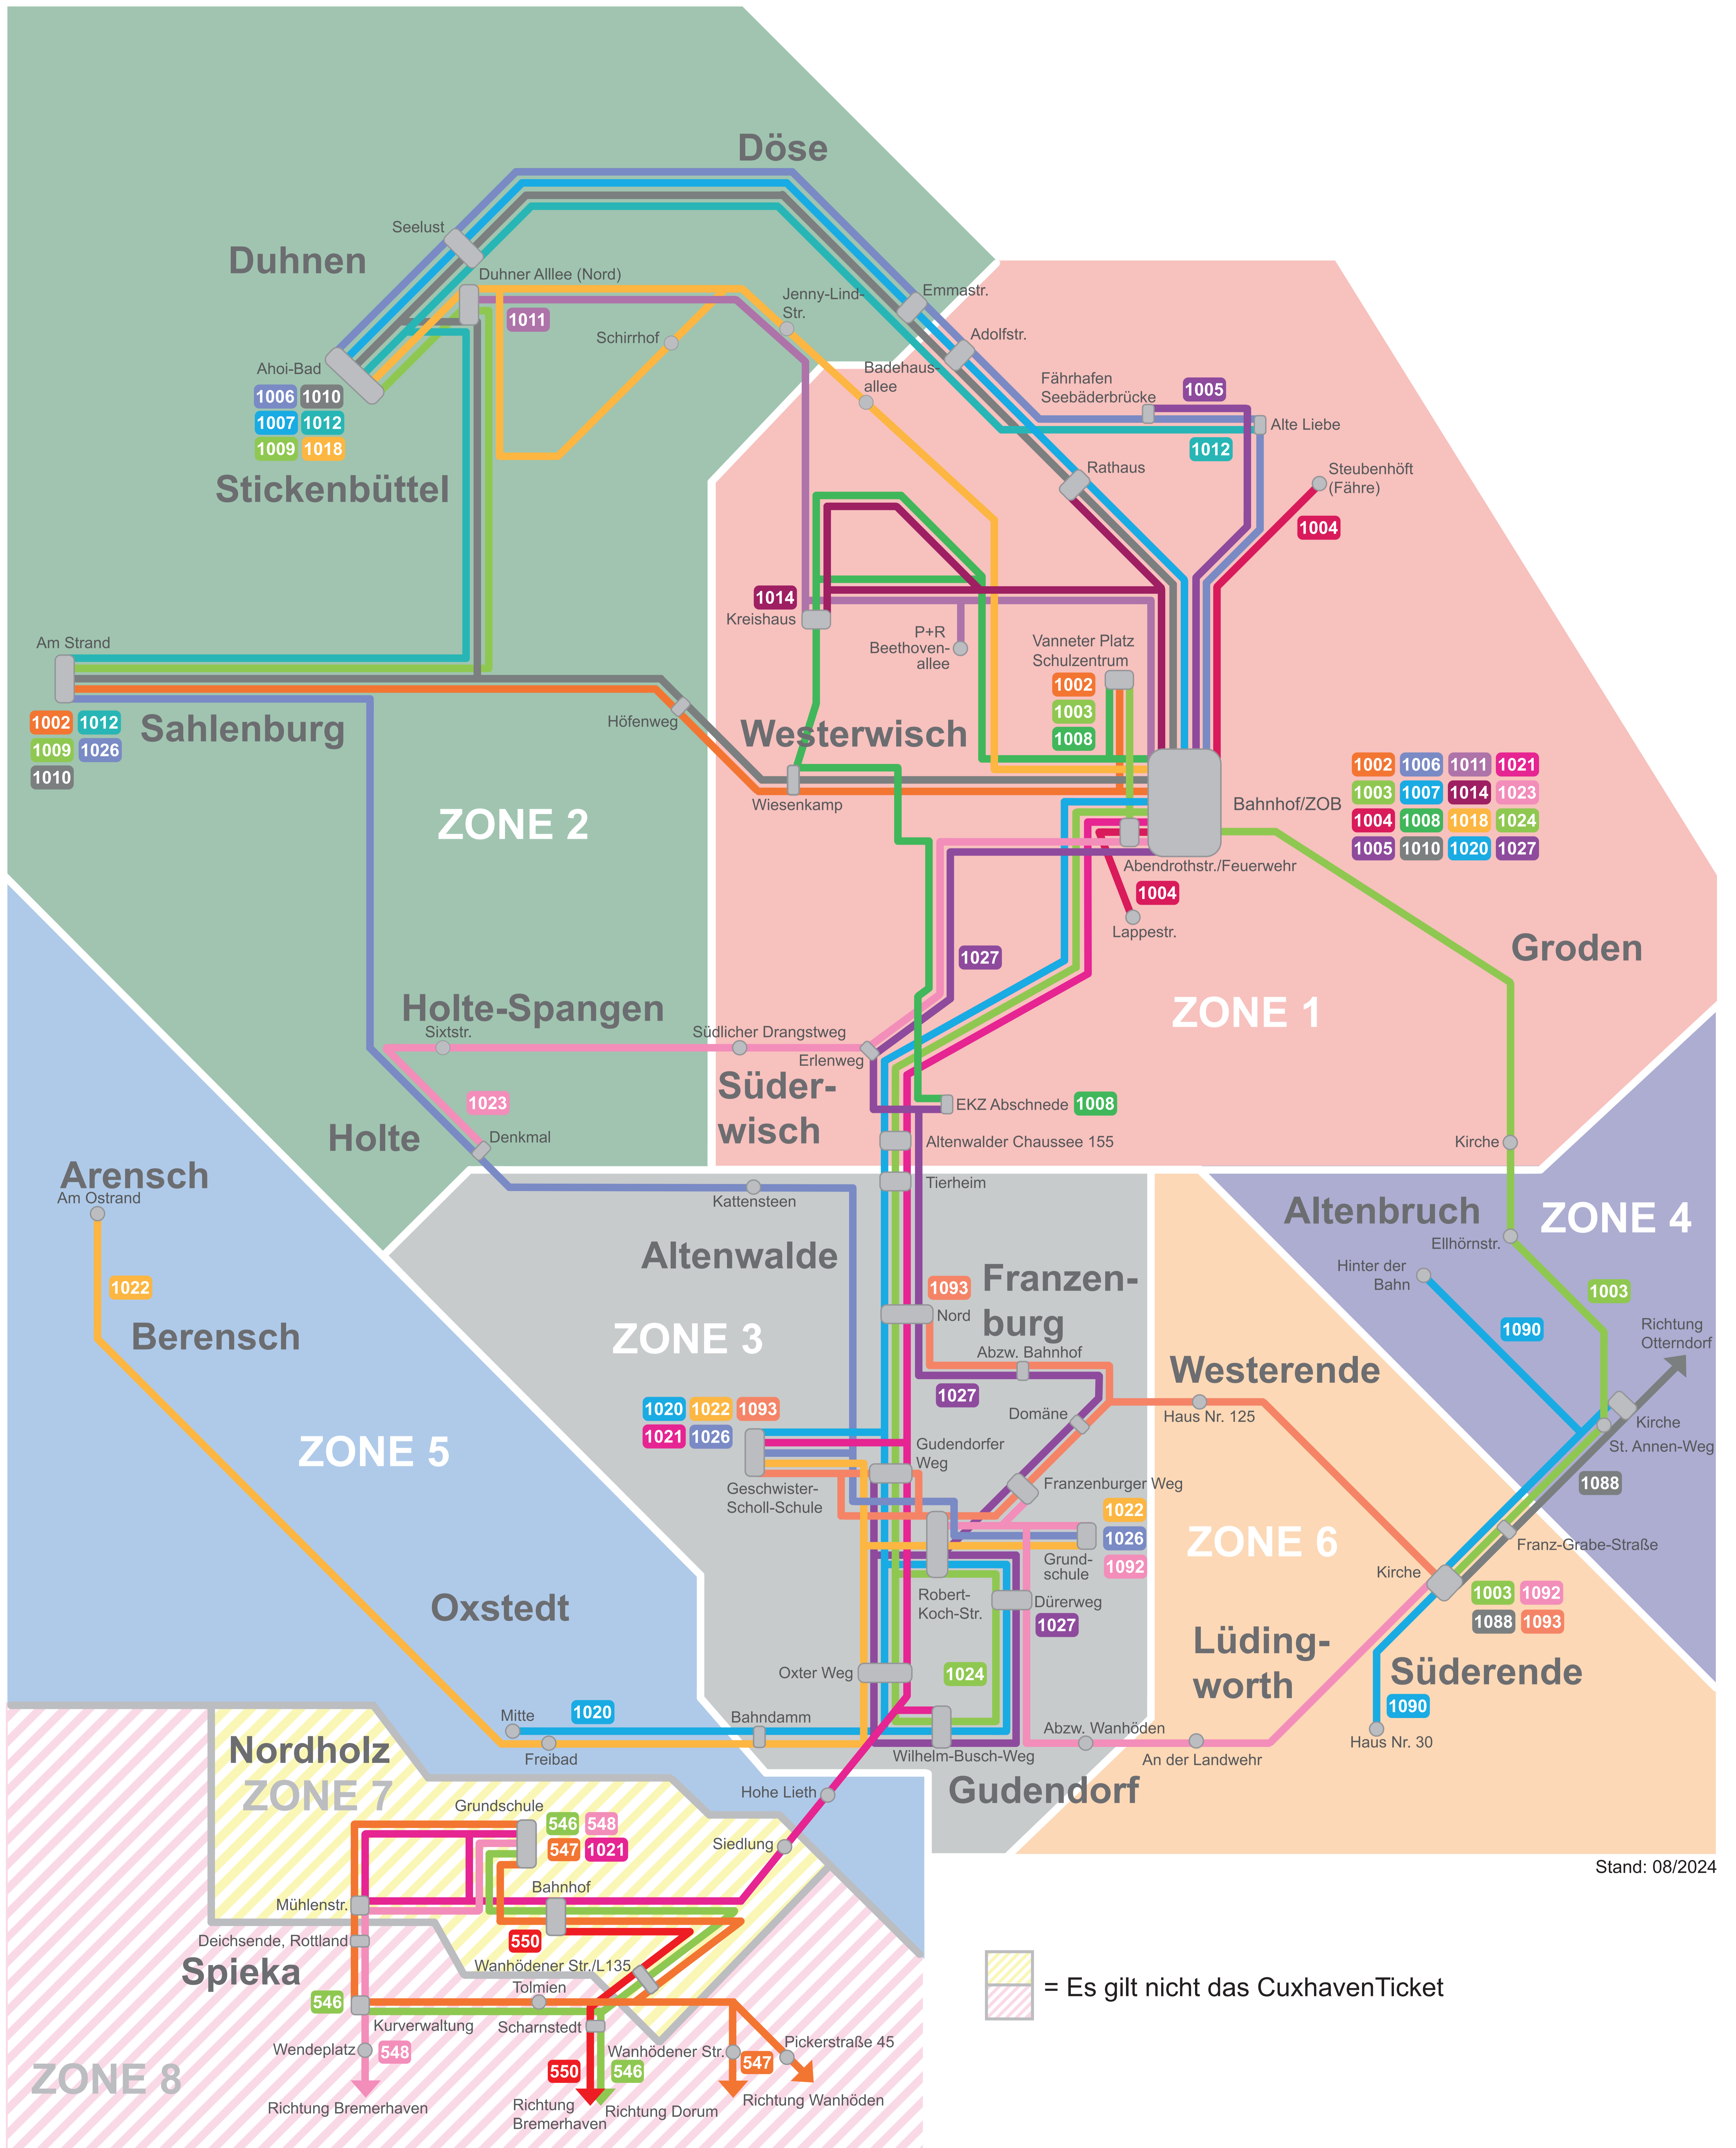

# Tarifplan Stadtverkehr Cuxhaven

**Hinweis:** Im Tarifplan des Stadtverkehrs Cuxhaven sind lediglich die Anfangs- und Endhaltestellen der jeweiligen Linie in der Tarifzone dargestellt. Alle Haltestellen des Stadtverkehrs mit entsprechender Zonen- und Linienzuteilung sind in den Tarifbestimmungen, Anlage 2, zu finden.