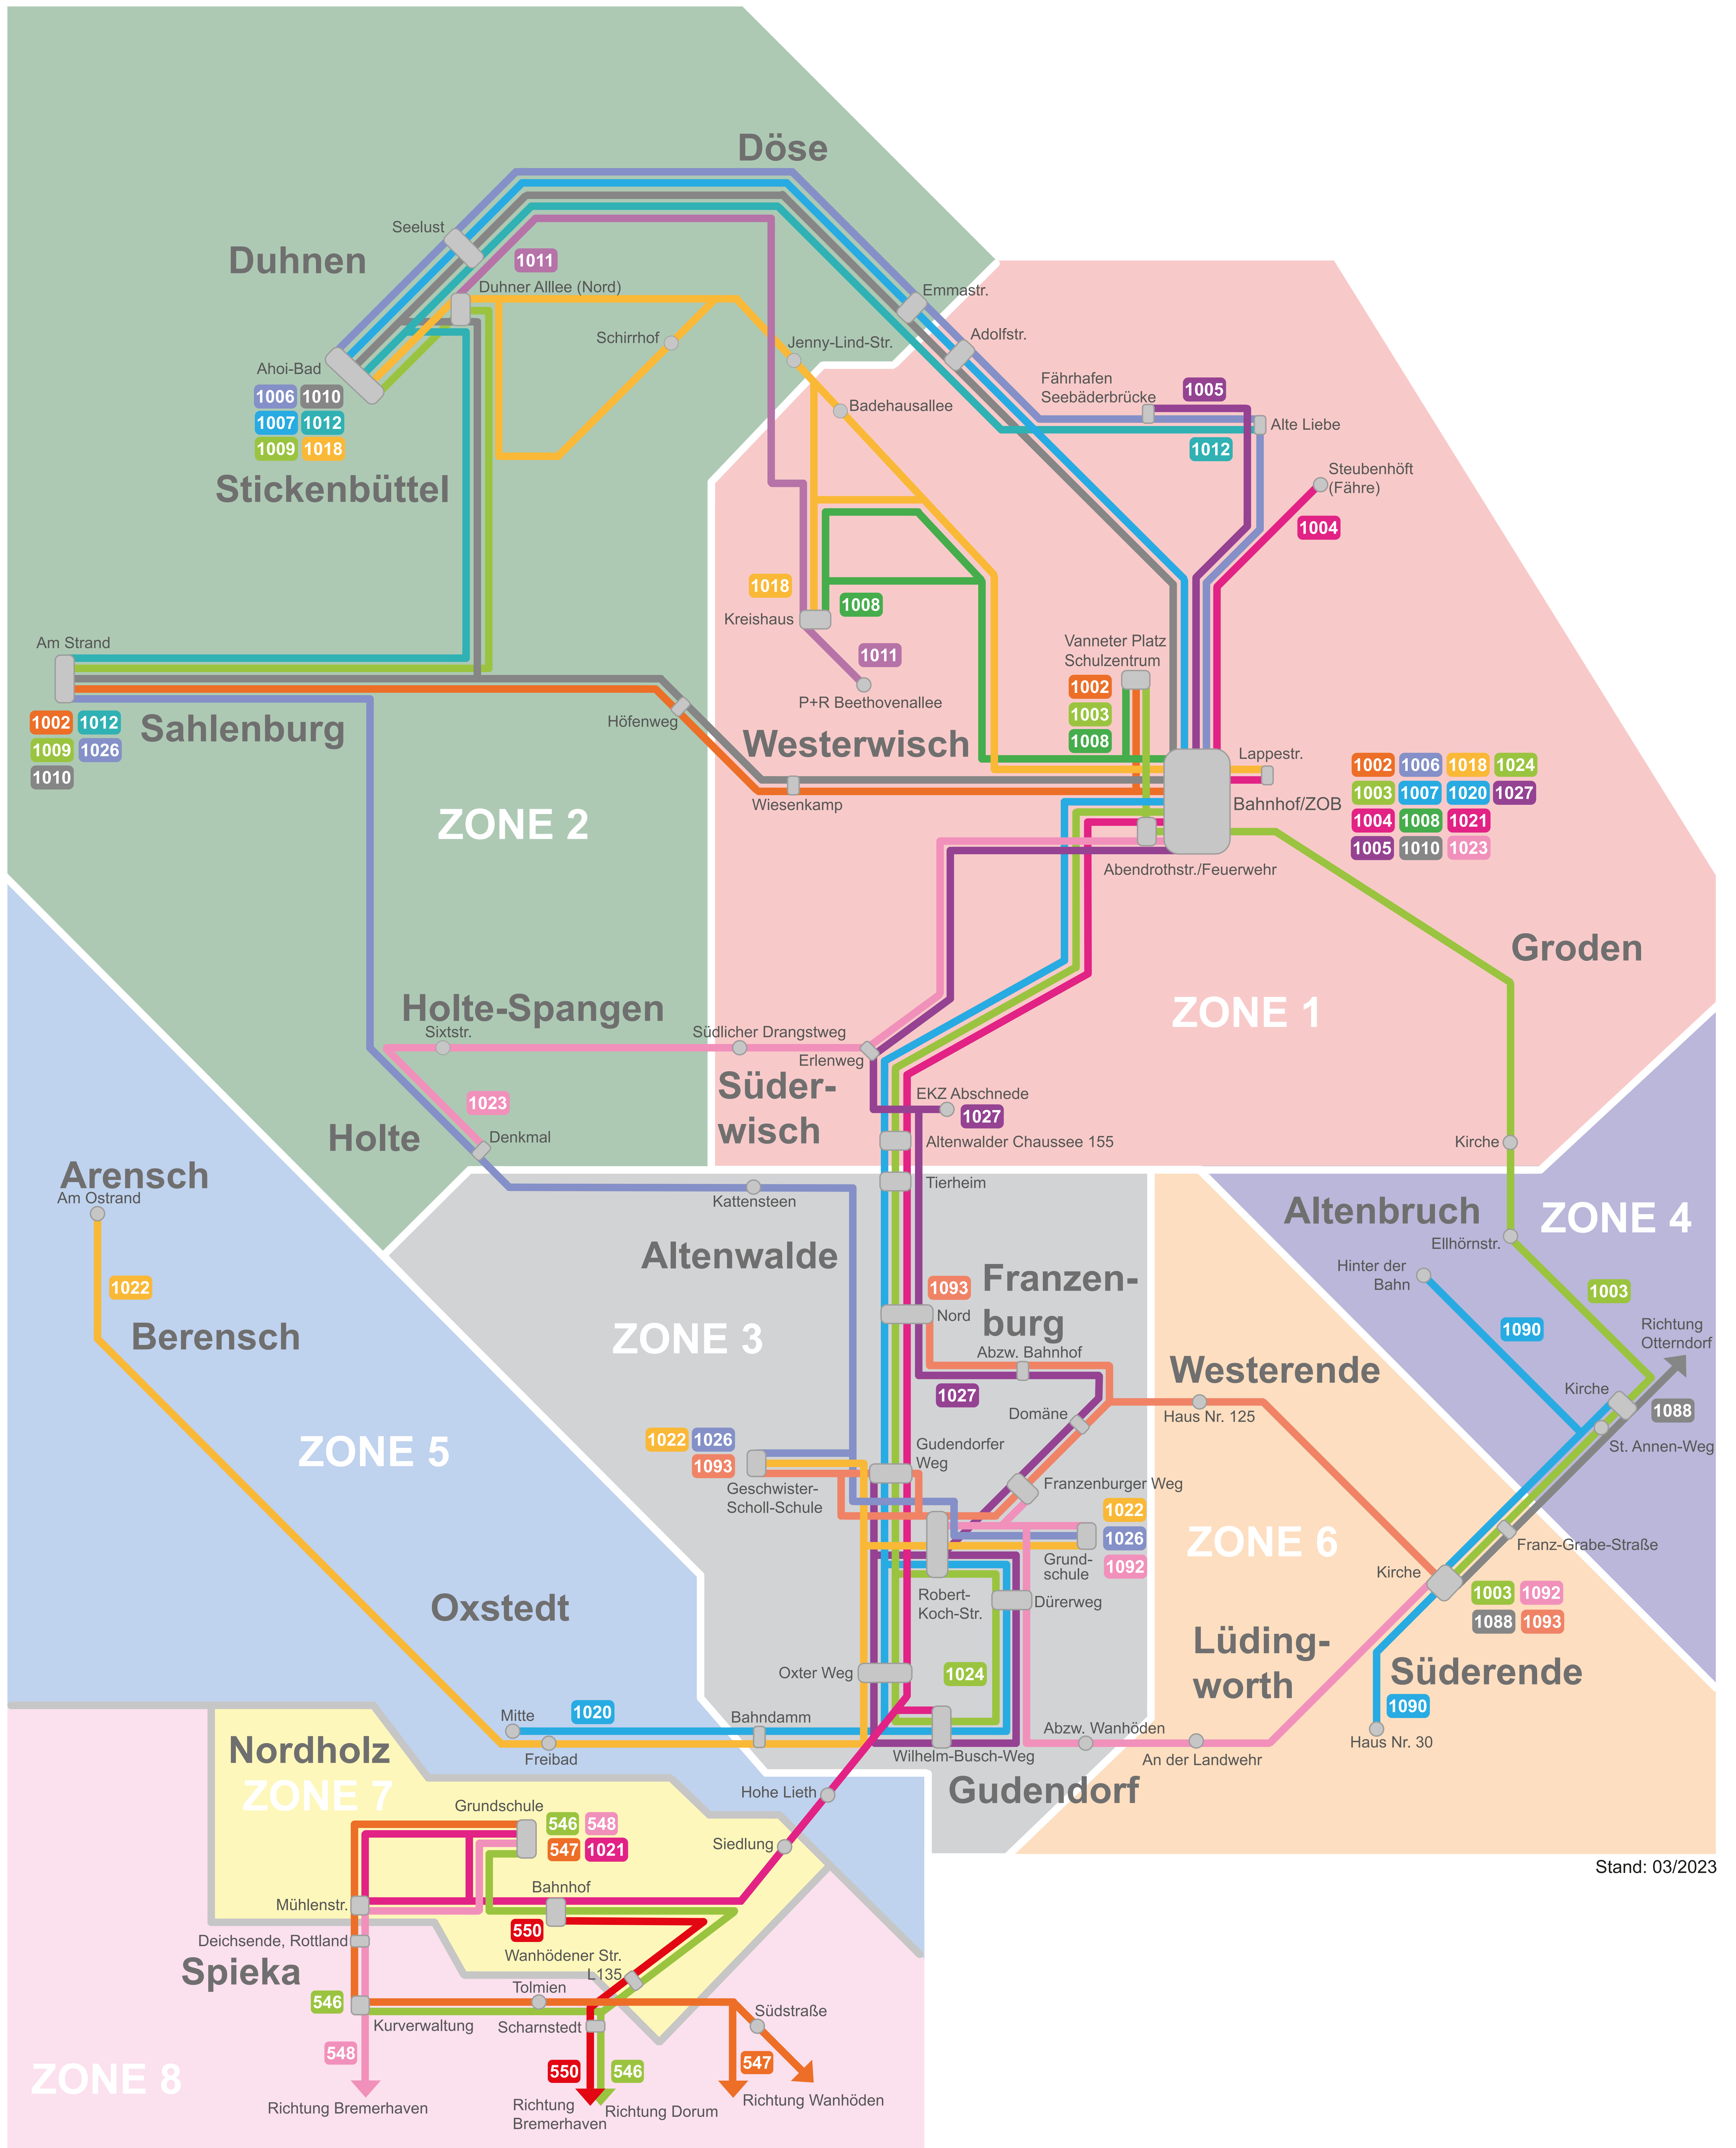

# Tarifplan Stadtverkehr Cuxhaven

Stand: 03/2023

**Hinweis:** Im Tarifplan des Stadtverkehrs Cuxhaven sind lediglich die Anfangs- und Endhaltestellen der jeweiligen Linie in der Tarifzone dargestellt. Alle Haltestellen des Stadtverkehrs mit entsprechender Zonen- und Linienzuteilung sind in den Tarifbestimmungen, Anlage 2 zu finden.