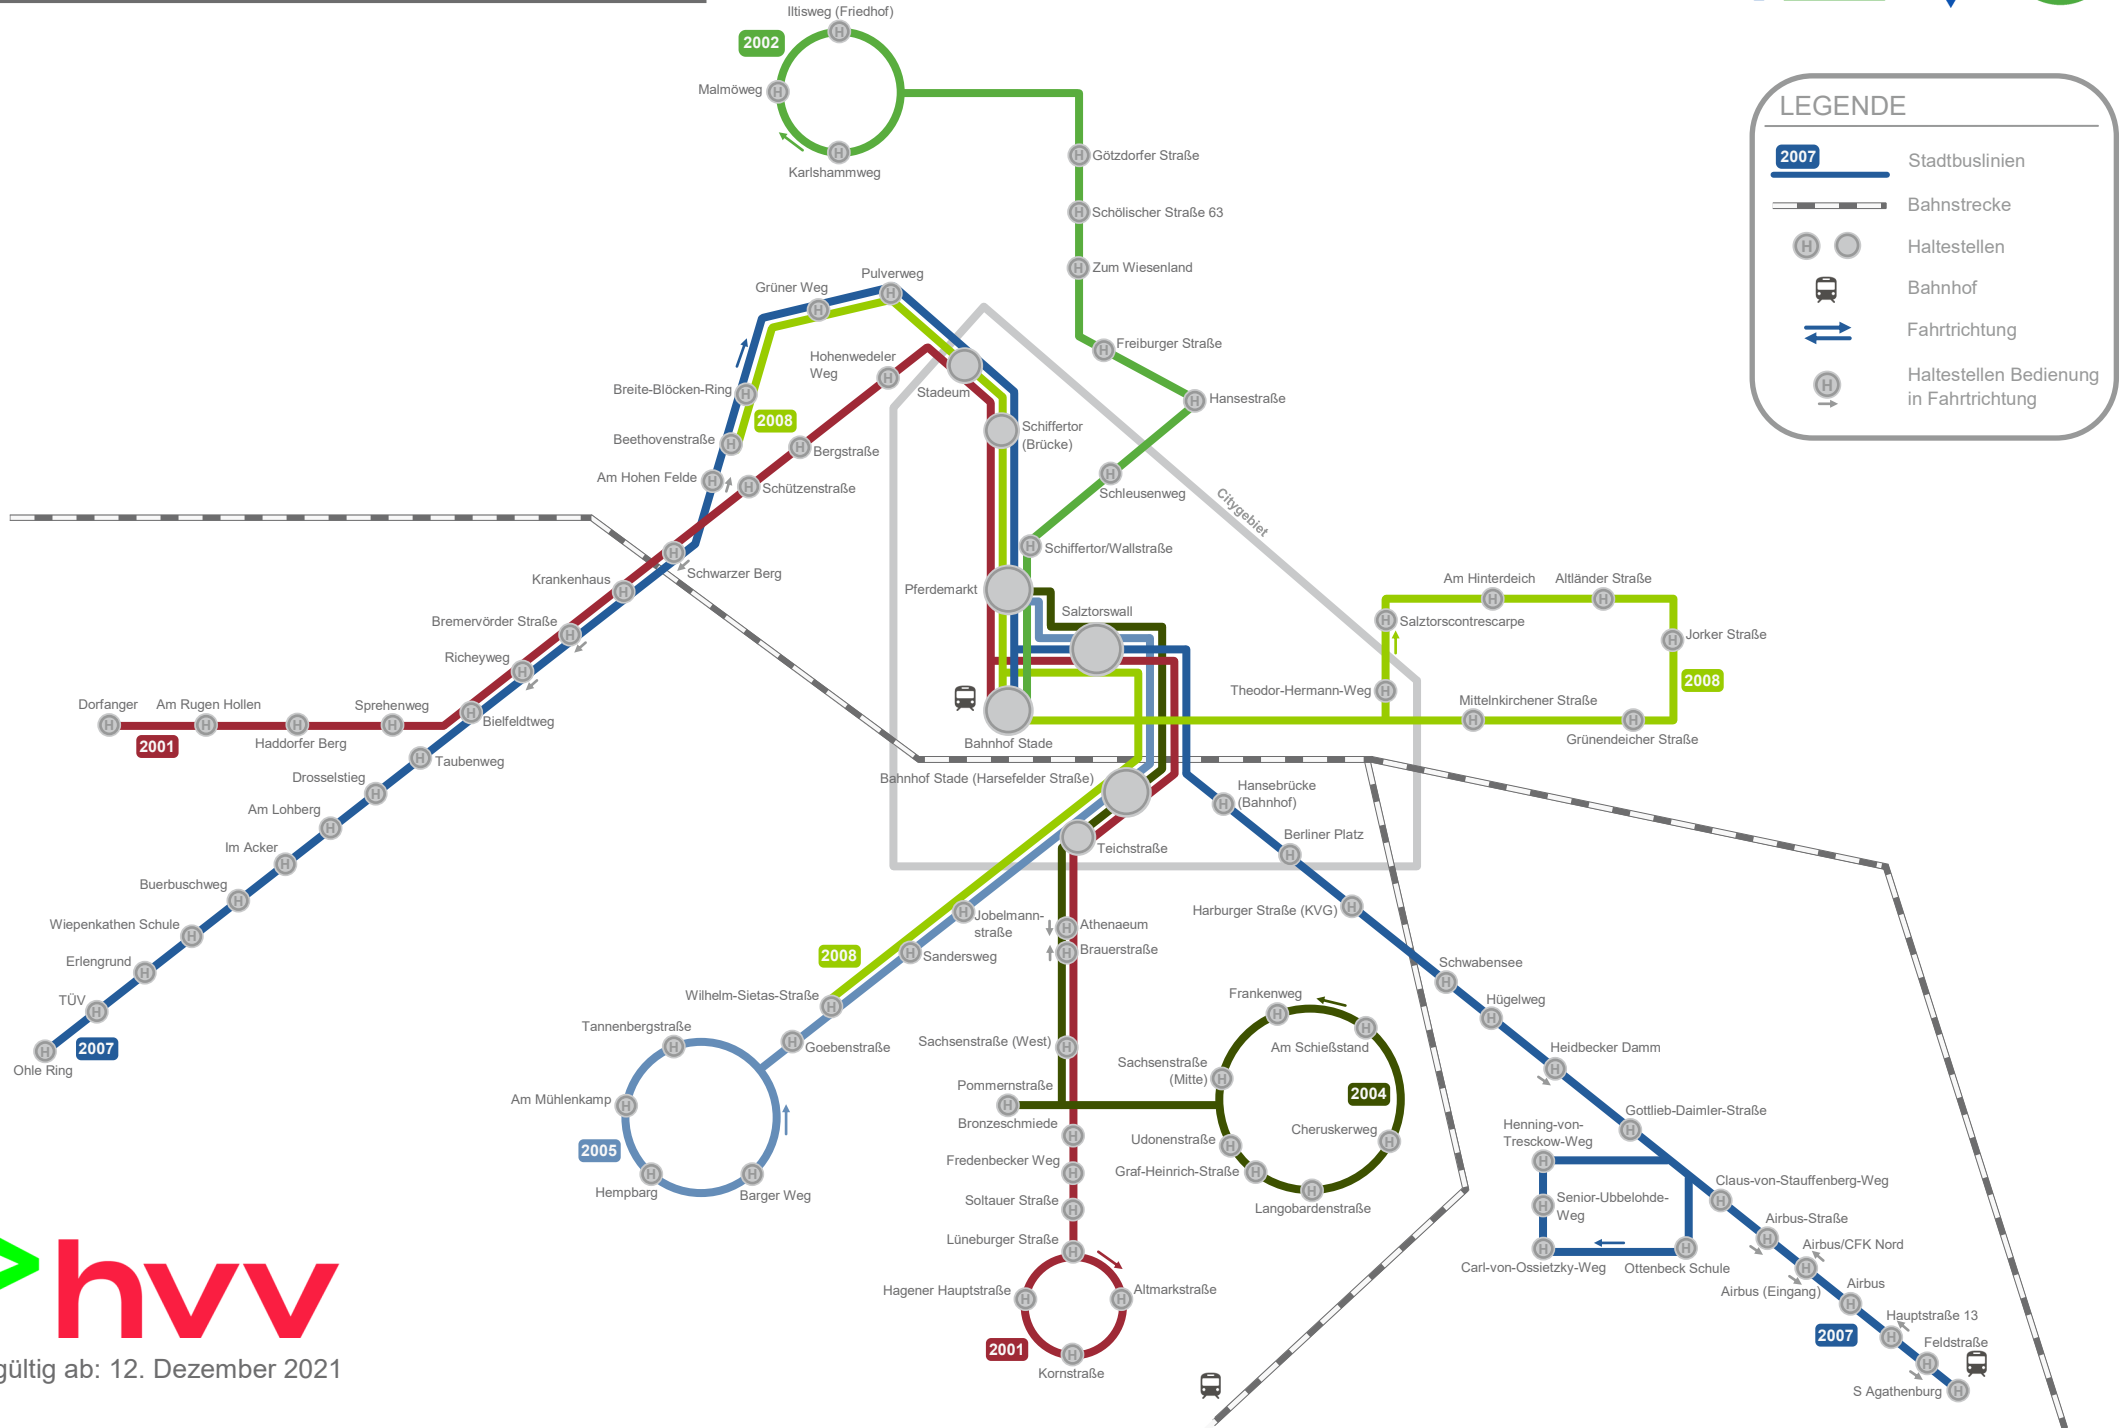

Linienetzplan | Stadtverkehr Stade

gültig ab: 12. Dezember 2021