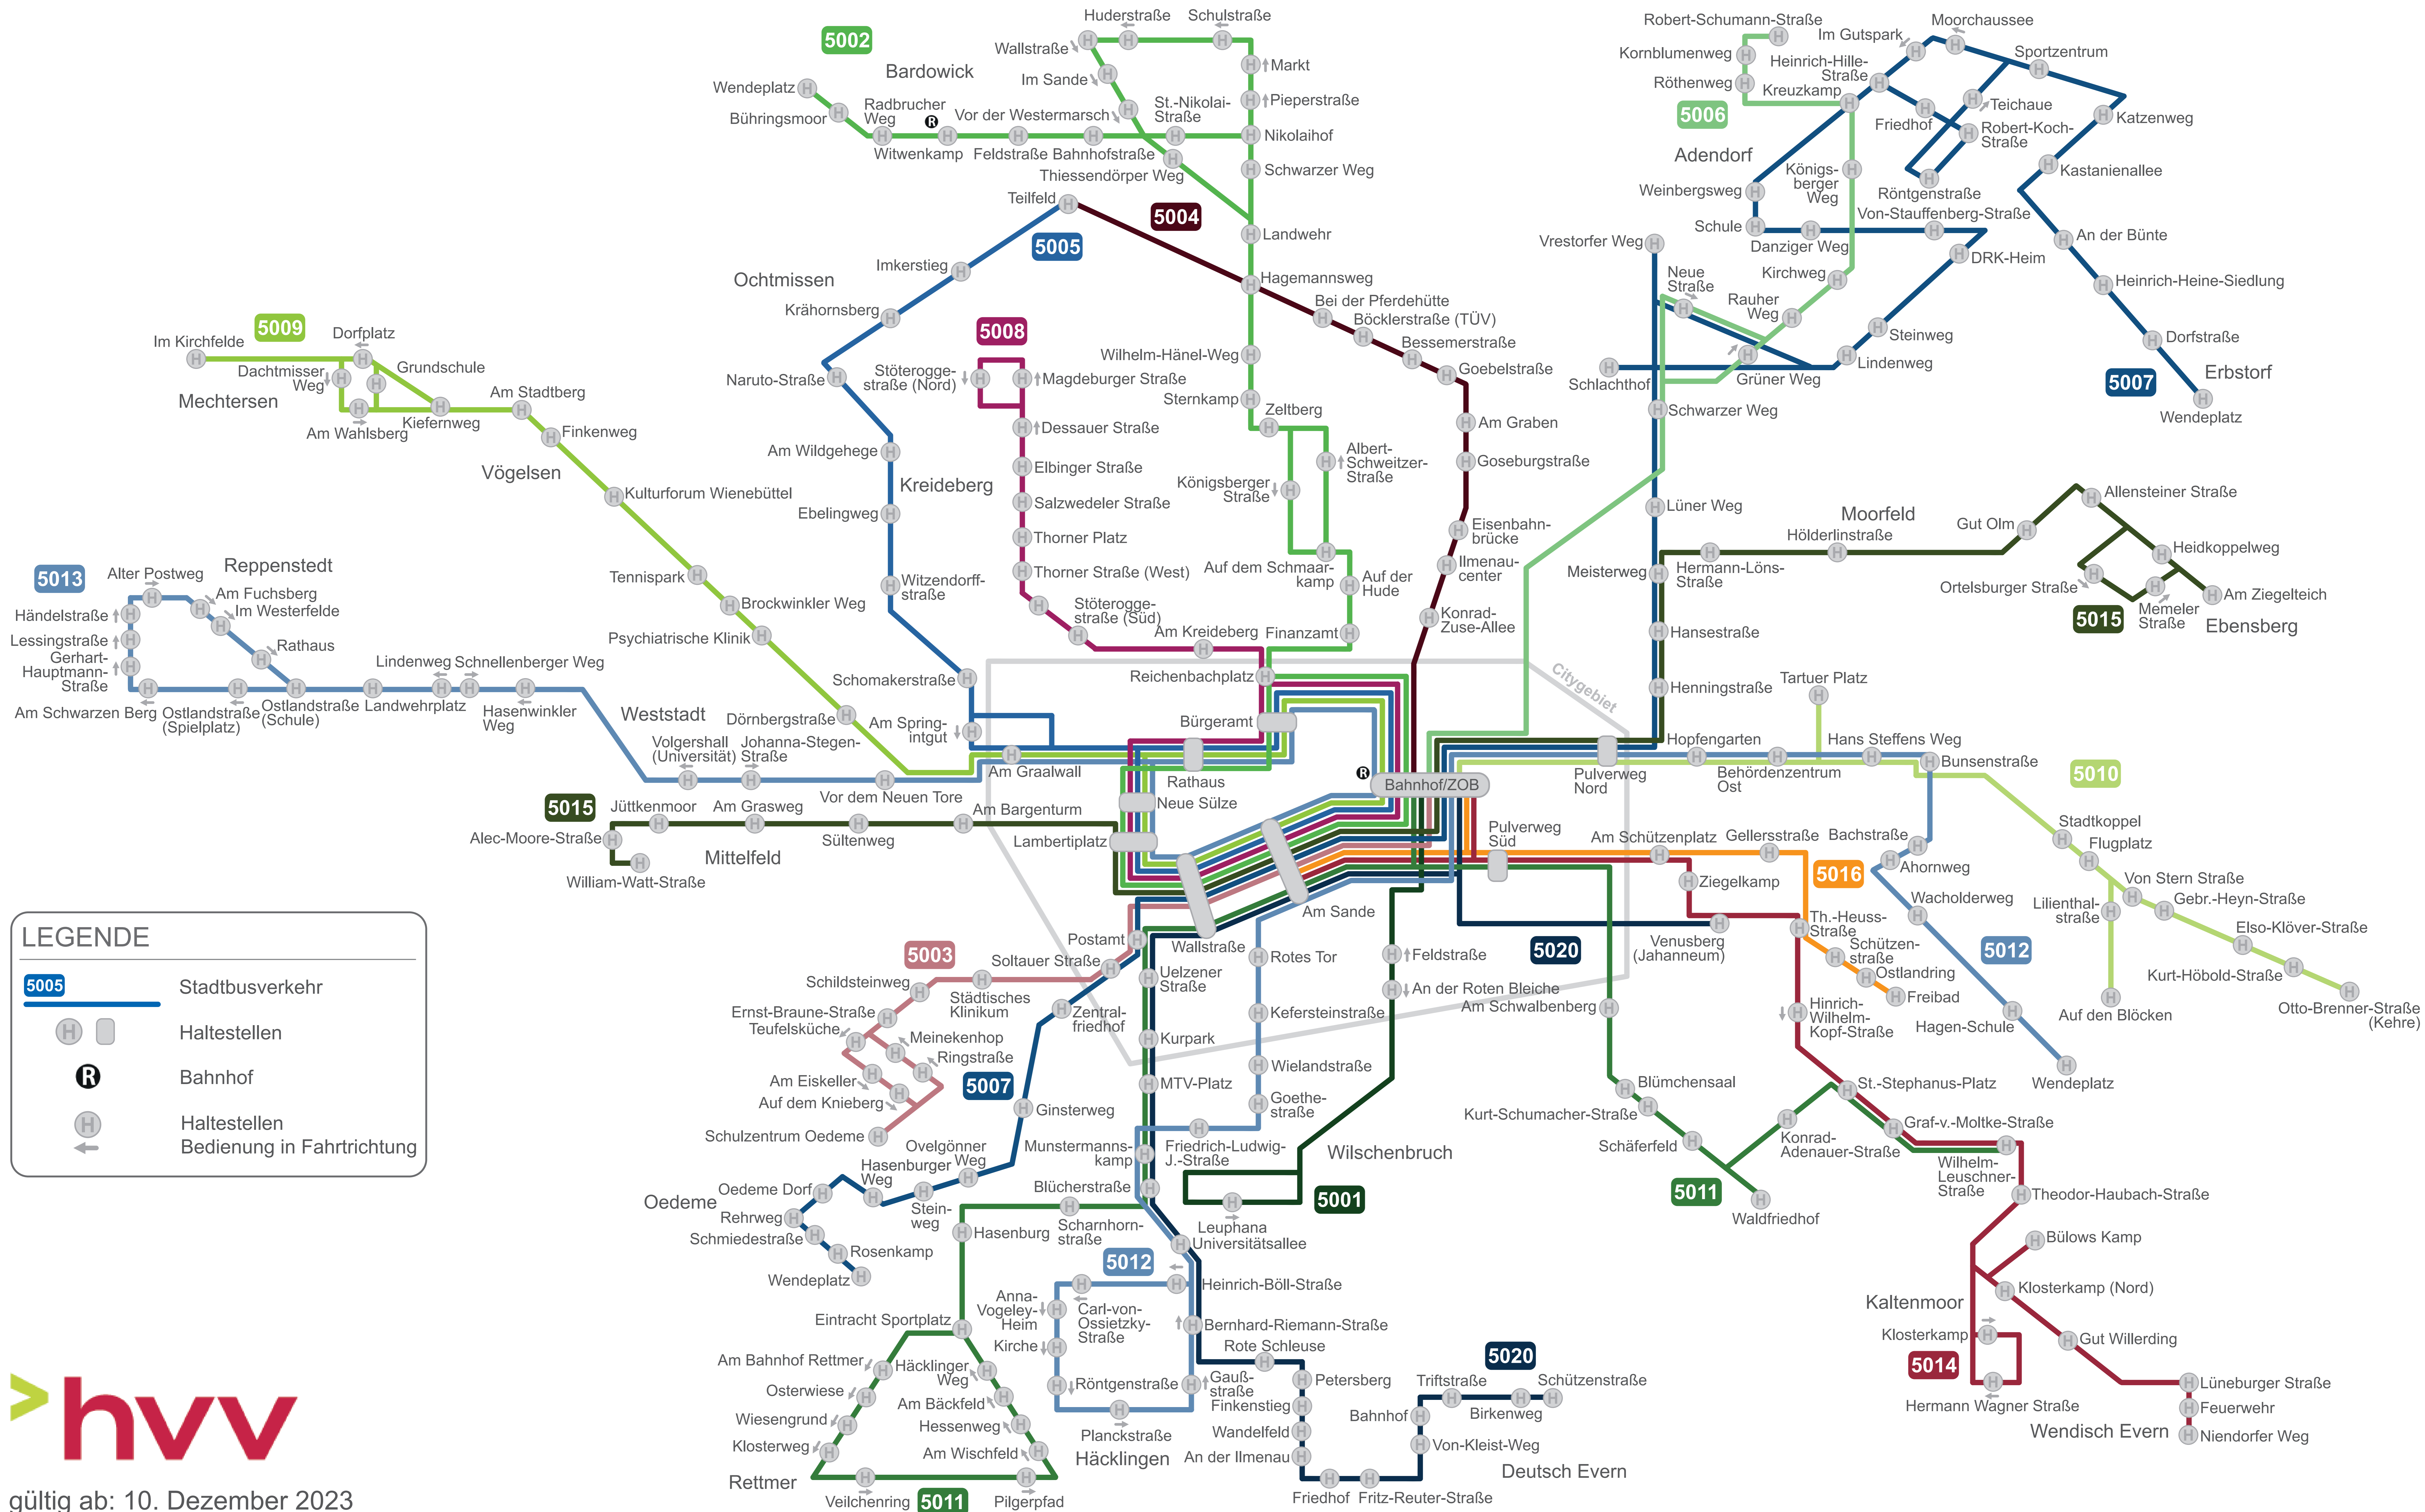

# Linienetzplan | Stadtverkehr Lüneburg

**LEGENDE**

- 5005** Stadtbusverkehr
- H** Haltestellen
- R** Bahnhof
- H** Haltestellen
- ←** Bedienung in Fahrtrichtung

gültig ab: 10. Dezember 2023