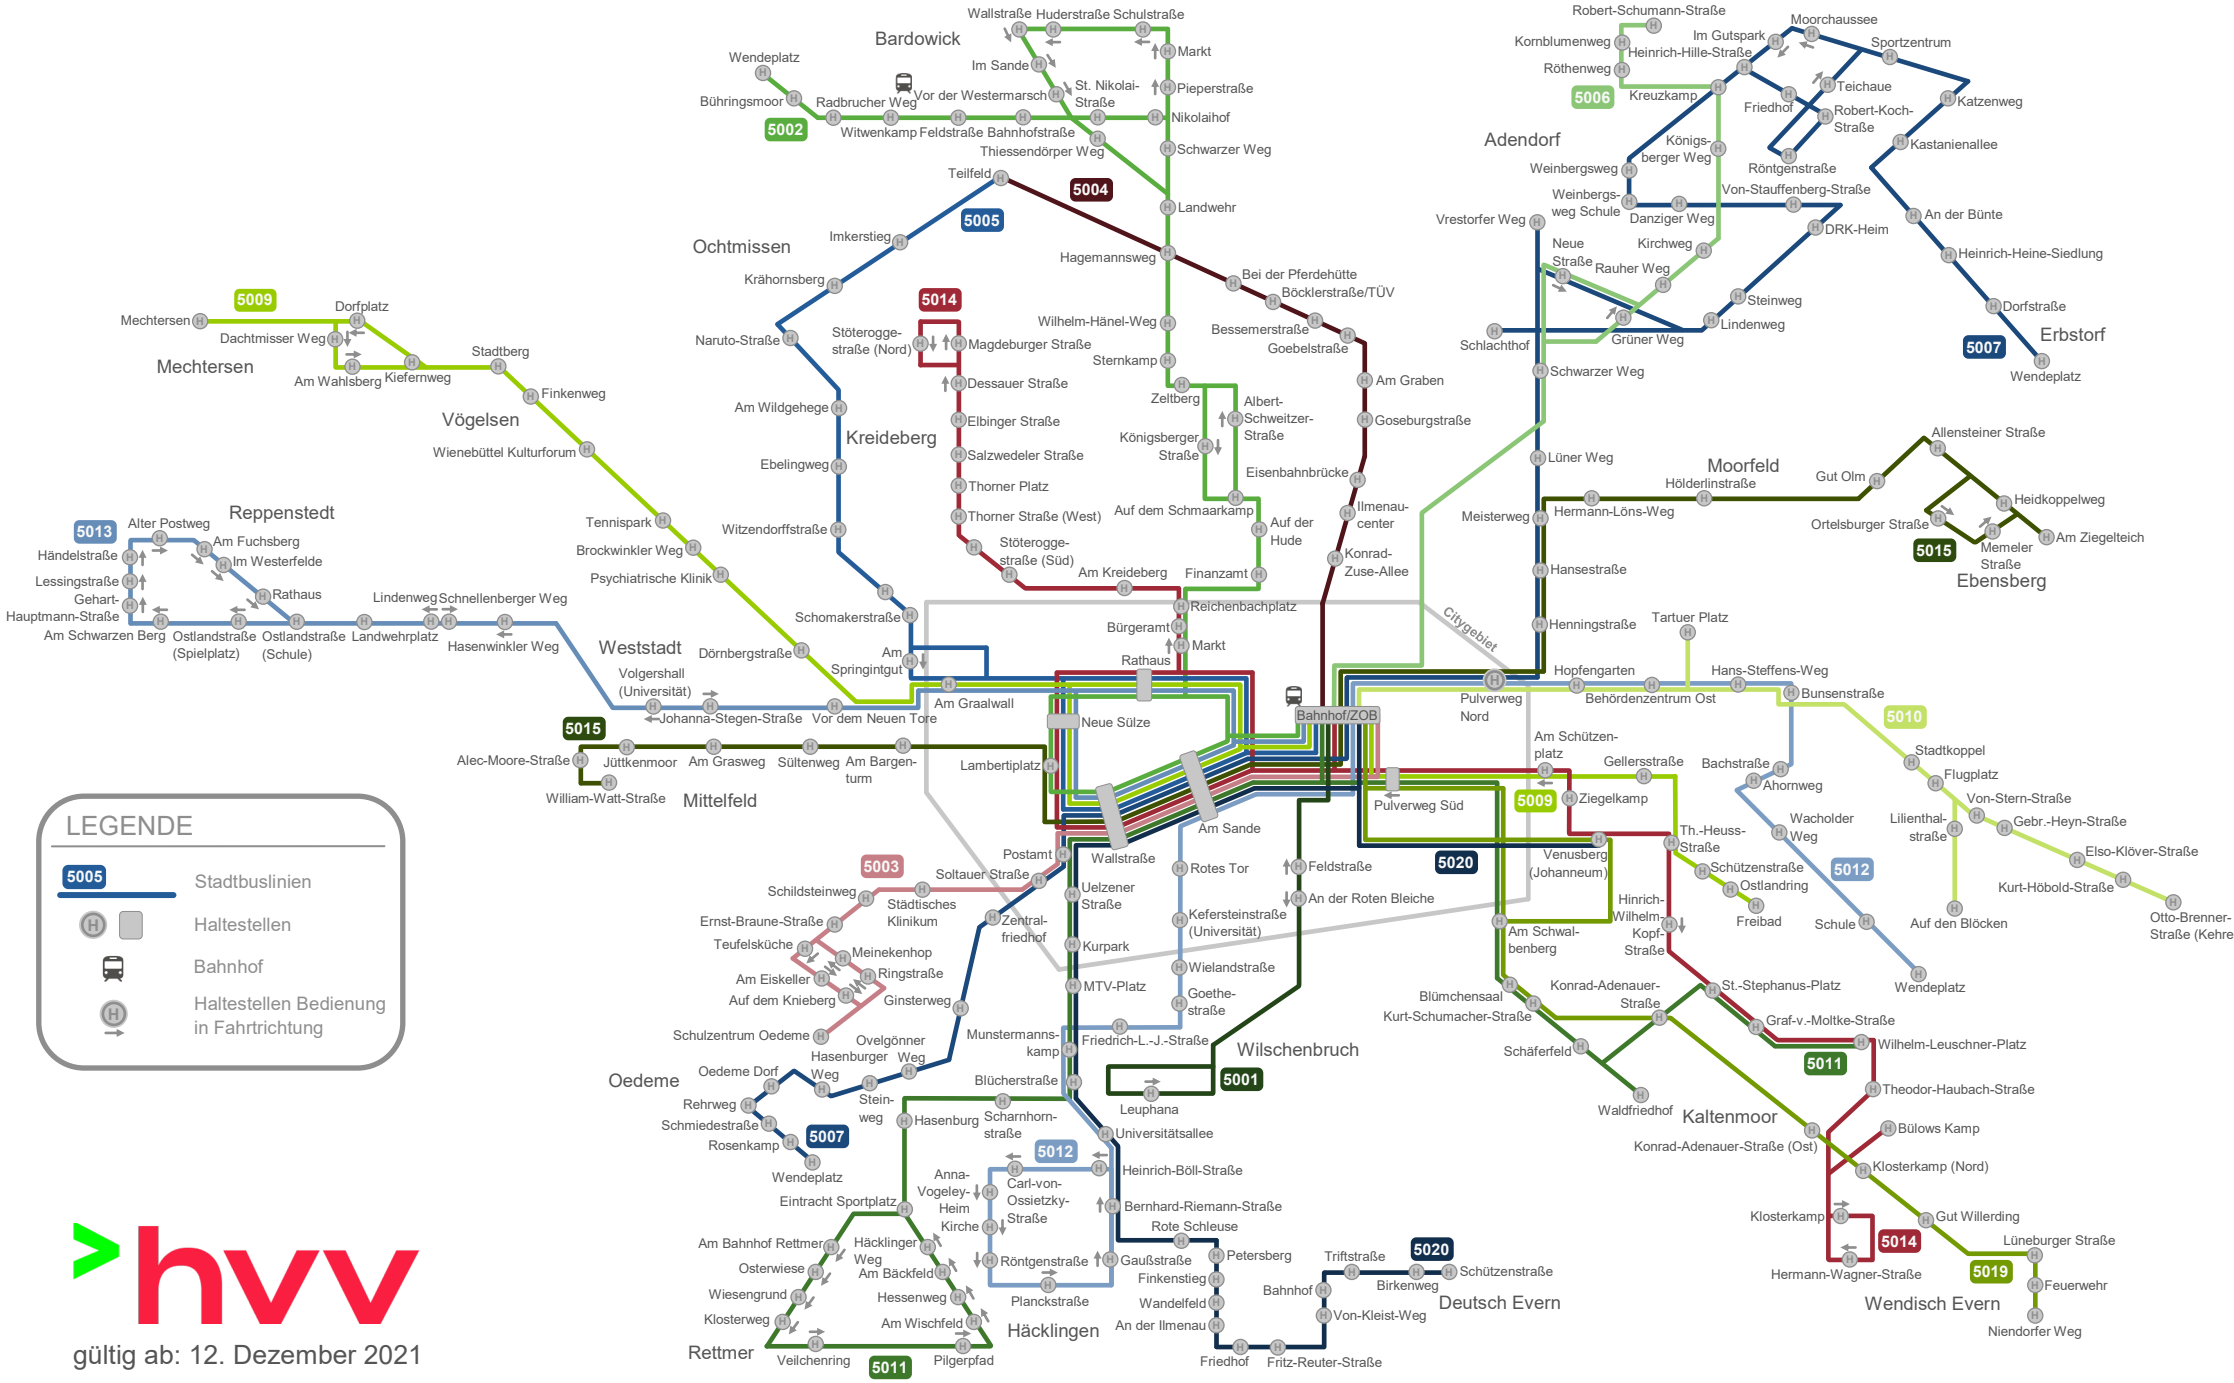

# Linienetzplan | Stadtverkehr Lüneburg

**LEGENDE**

- 5005 Stadtbuslinien
- Haltestellen
- Bahnhof
- Haltestellen Bedienung in Fahrrichtung

gültig ab: 12. Dezember 2021