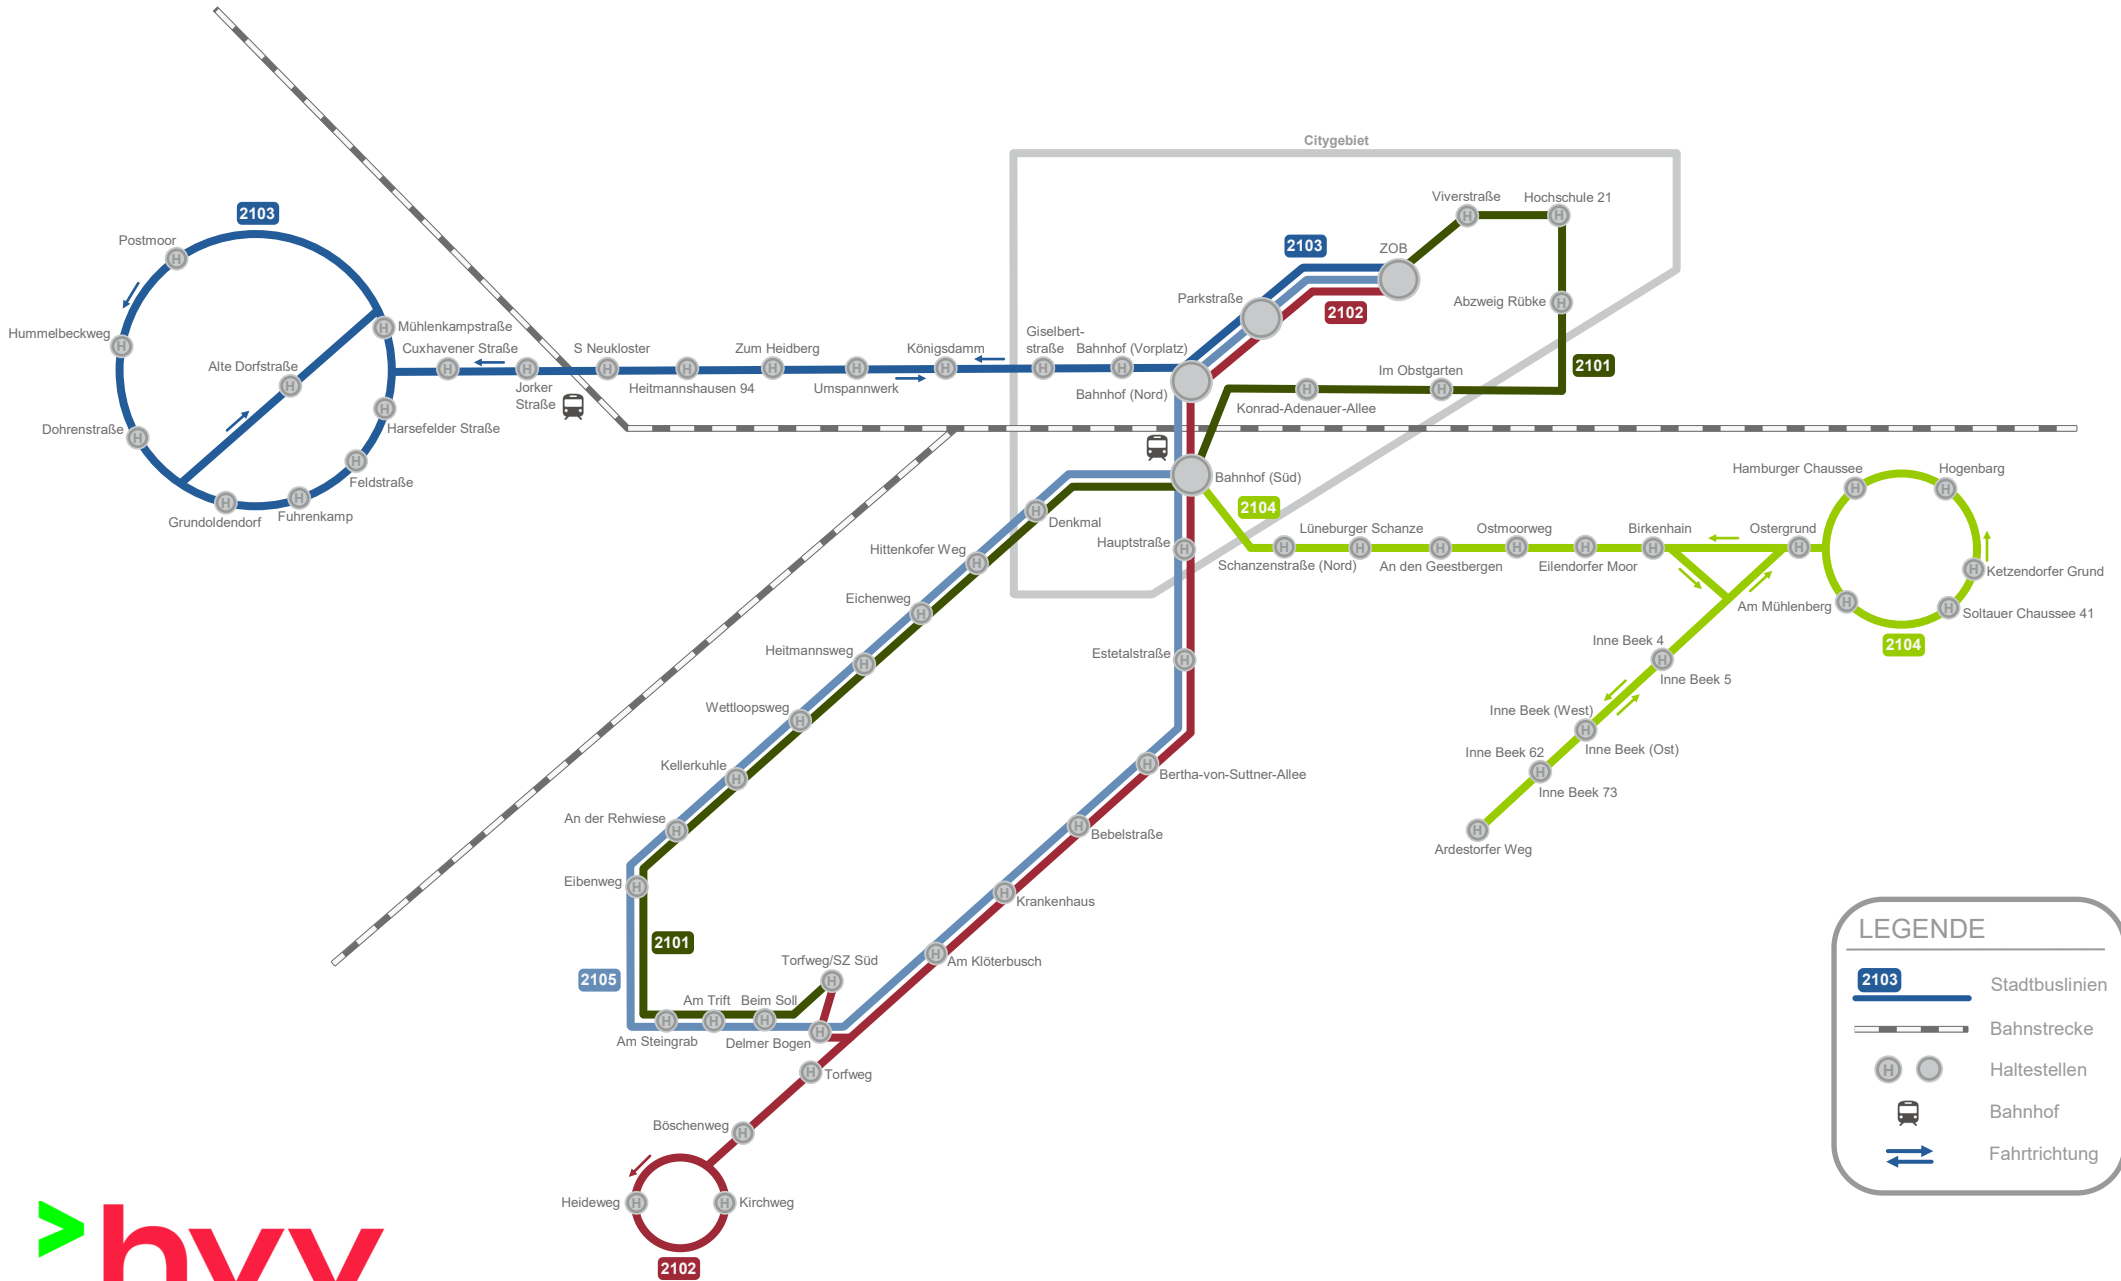

# Linienetzplan | Stadtverkehr Buxtehude

**LEGENDE**

- 2103 Stadtbuslinien
- Bahnstrecke
- Haltestellen
- Bahnhof
- Fahrtrichtung

gültig ab: 11. Dezember 2022