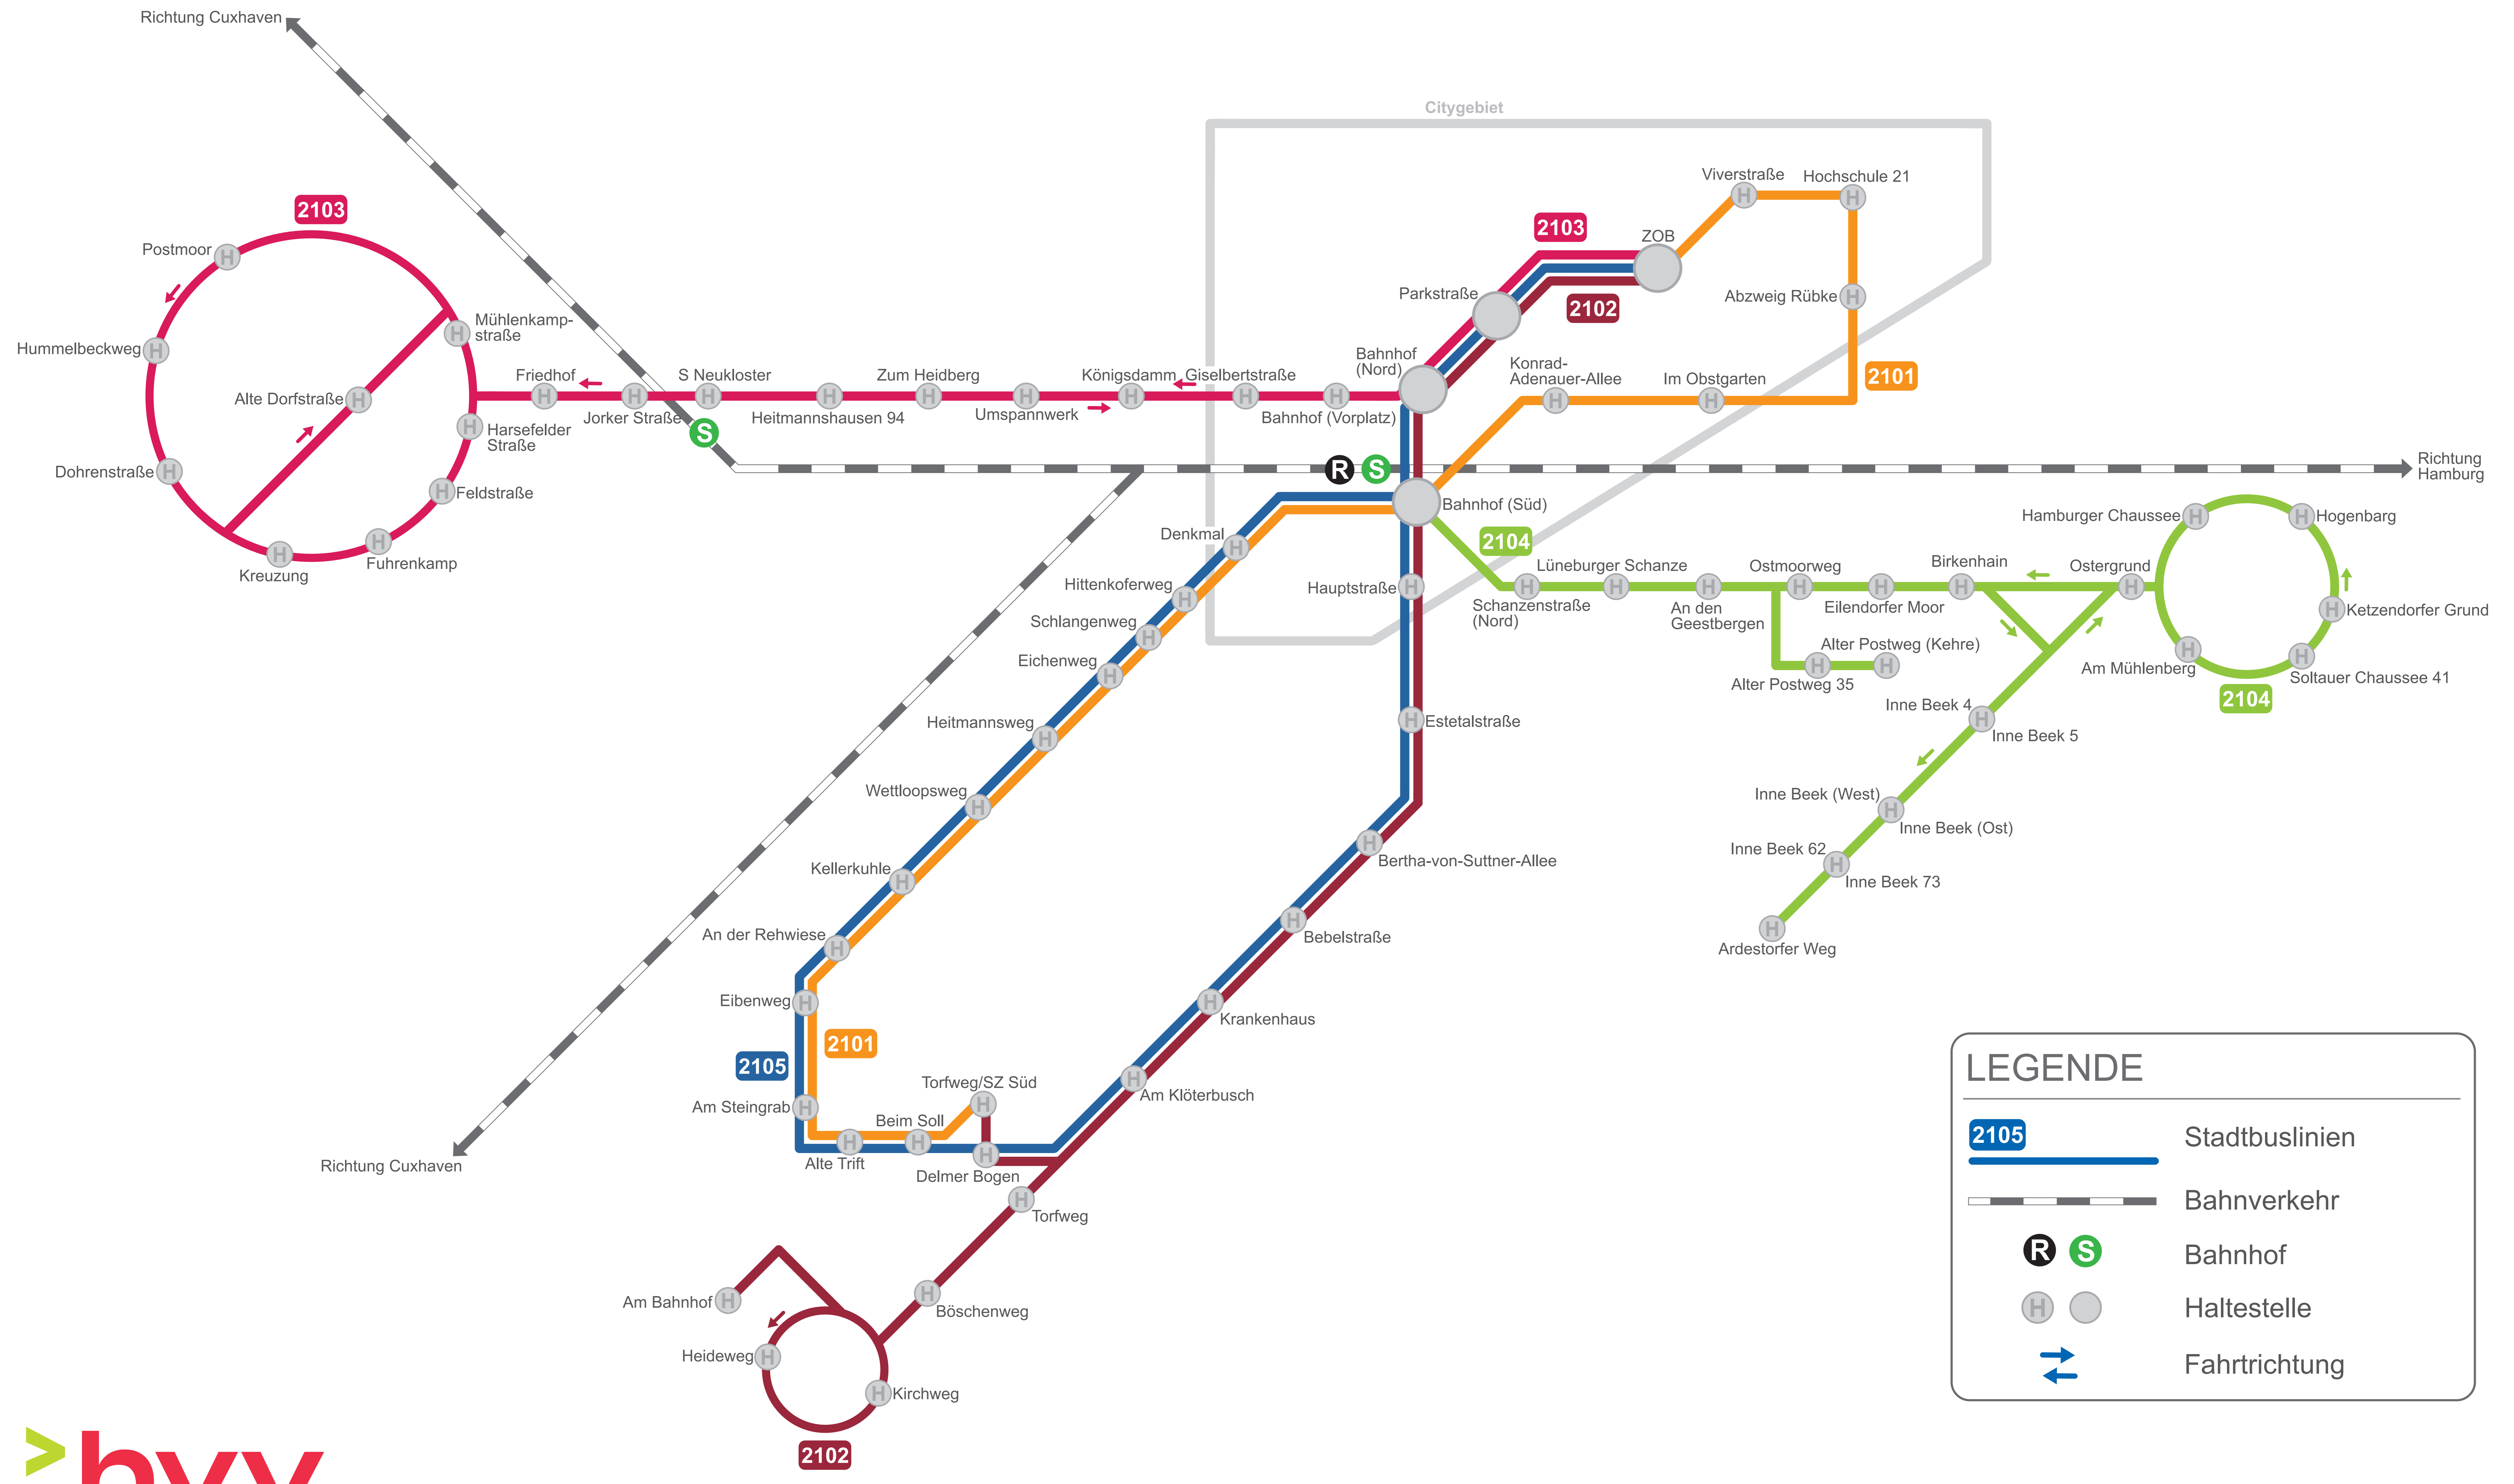

Linienetzplan | Stadtverkehr Buxtehude

LEGENDE

- 2105 — Stadtbuslinien
- Bahnverkehr
- R S Bahnhof
- H ● Haltestelle
- ↔ Fahrtrichtung

gültig ab: 10. Dezember 2023