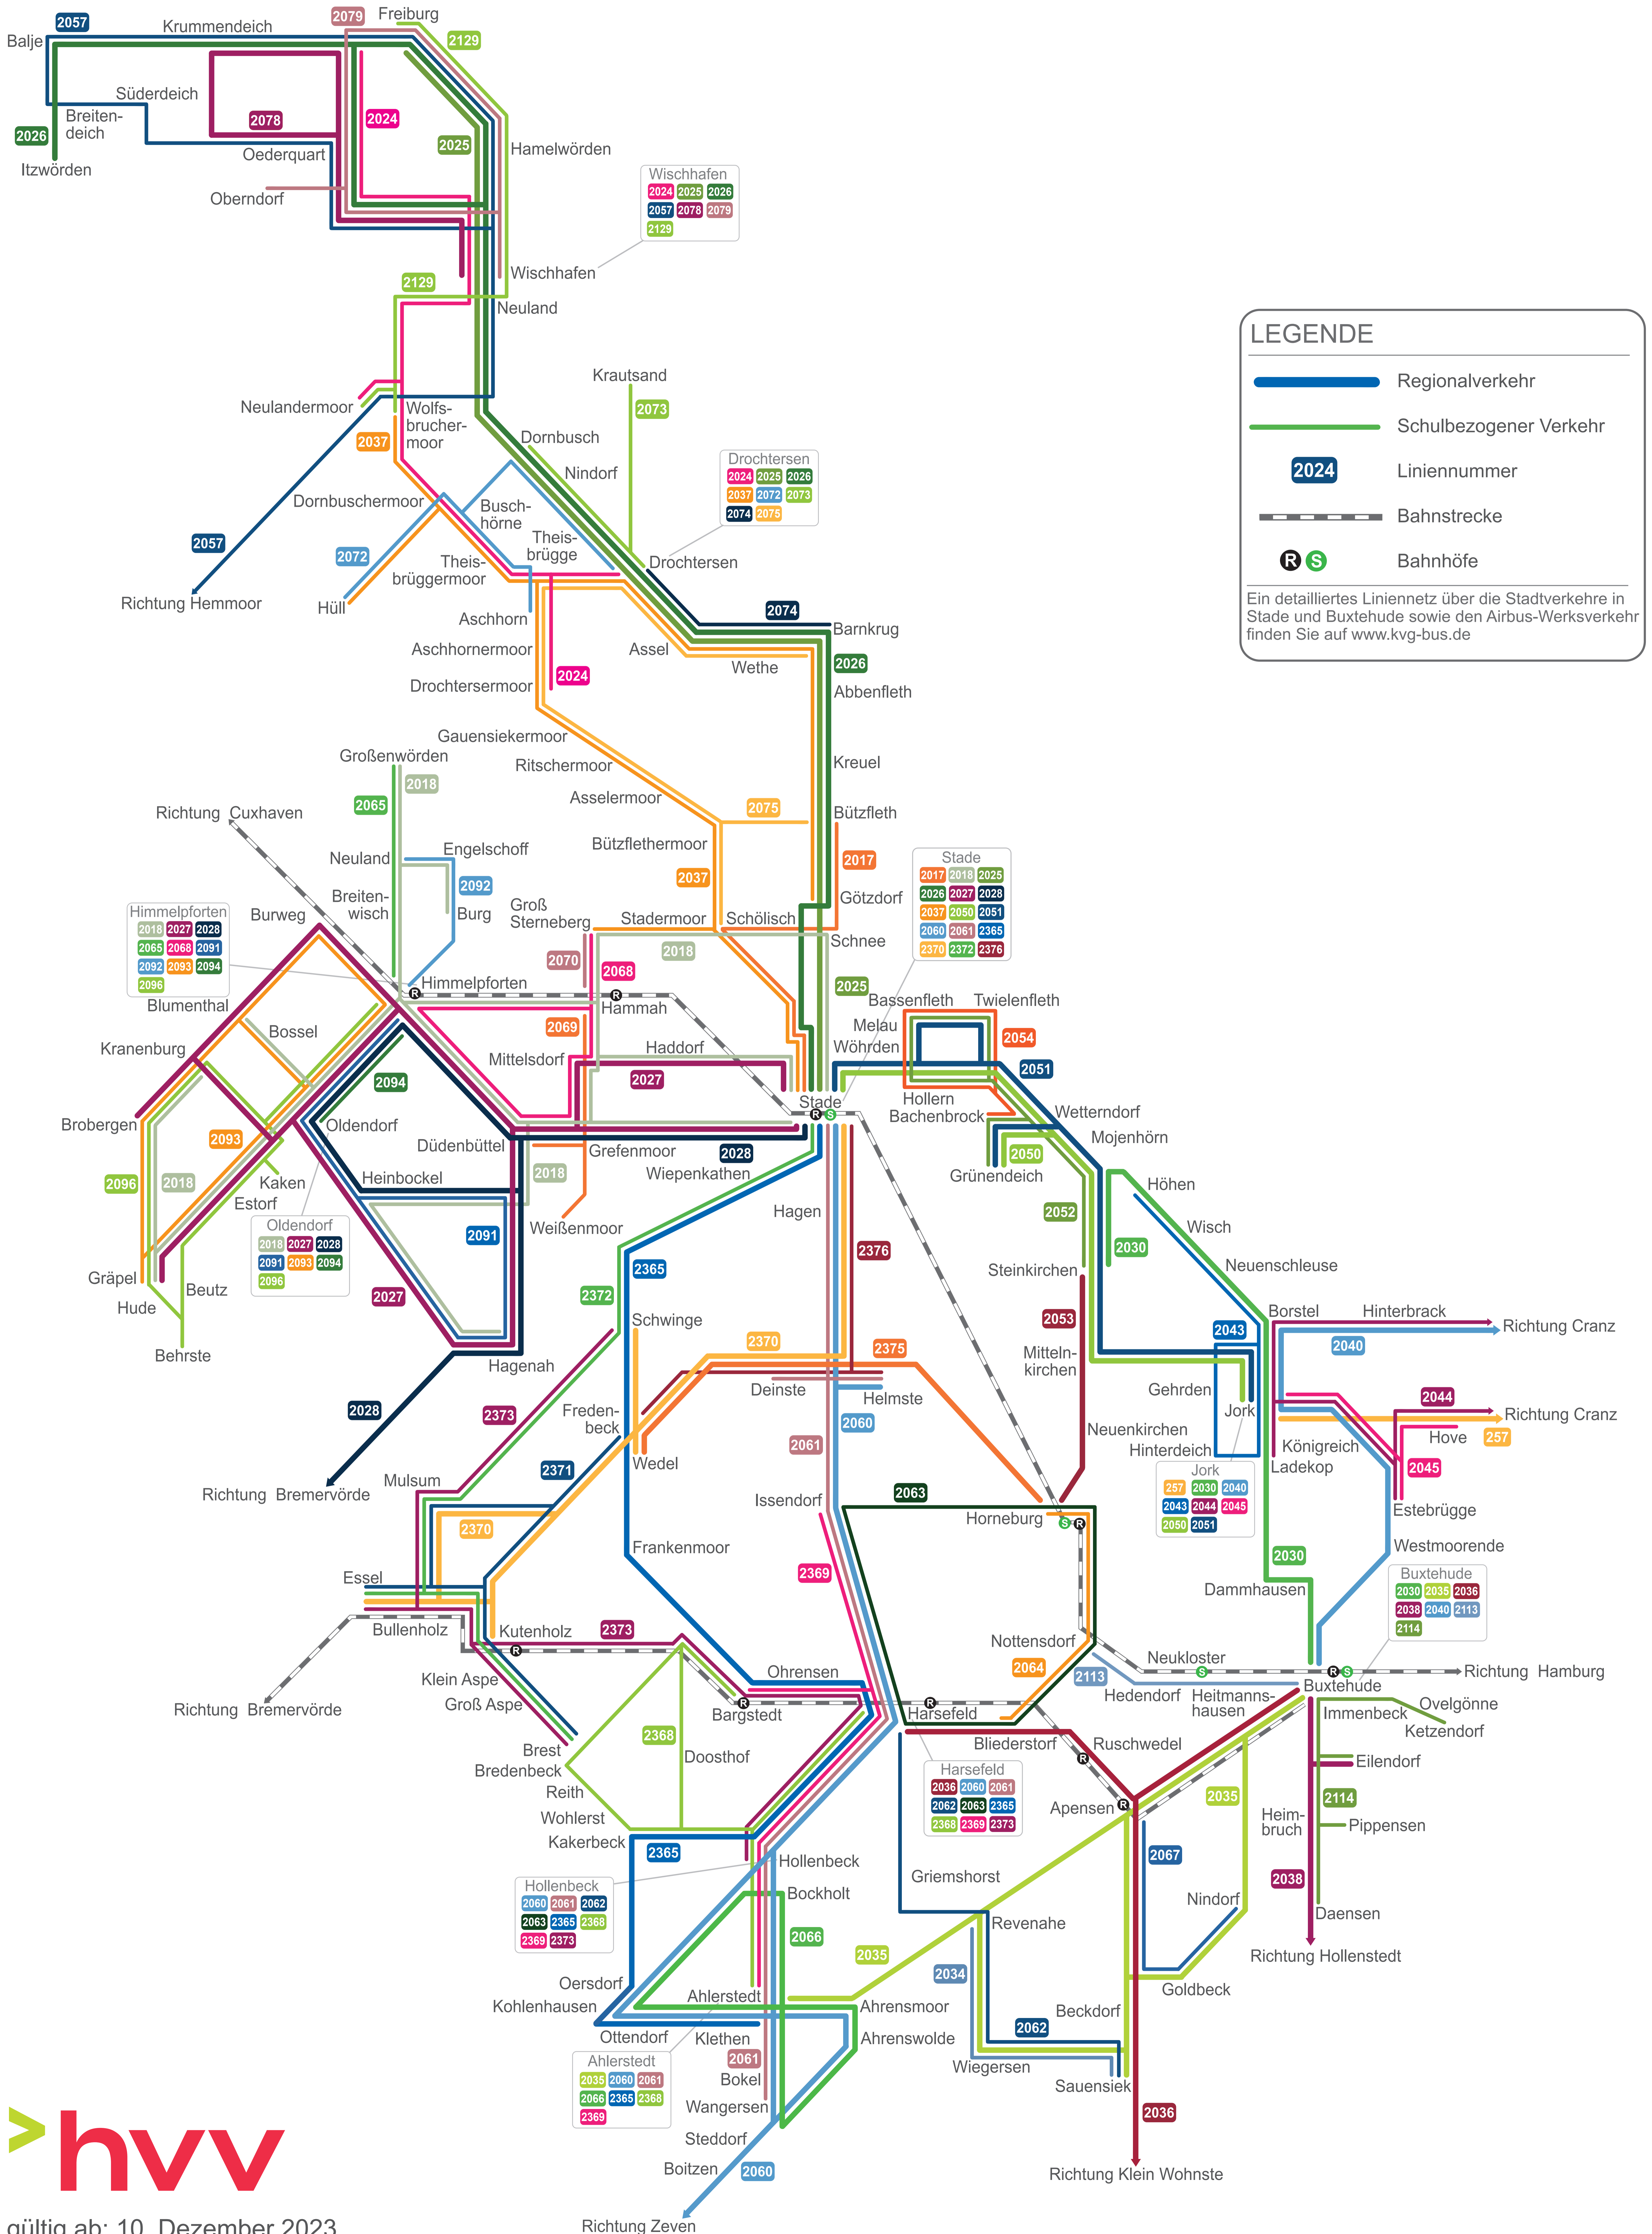

# Linienetzplan | Regionalbusverkehr Landkreis Stade

gültig ab: 10. Dezember 2023