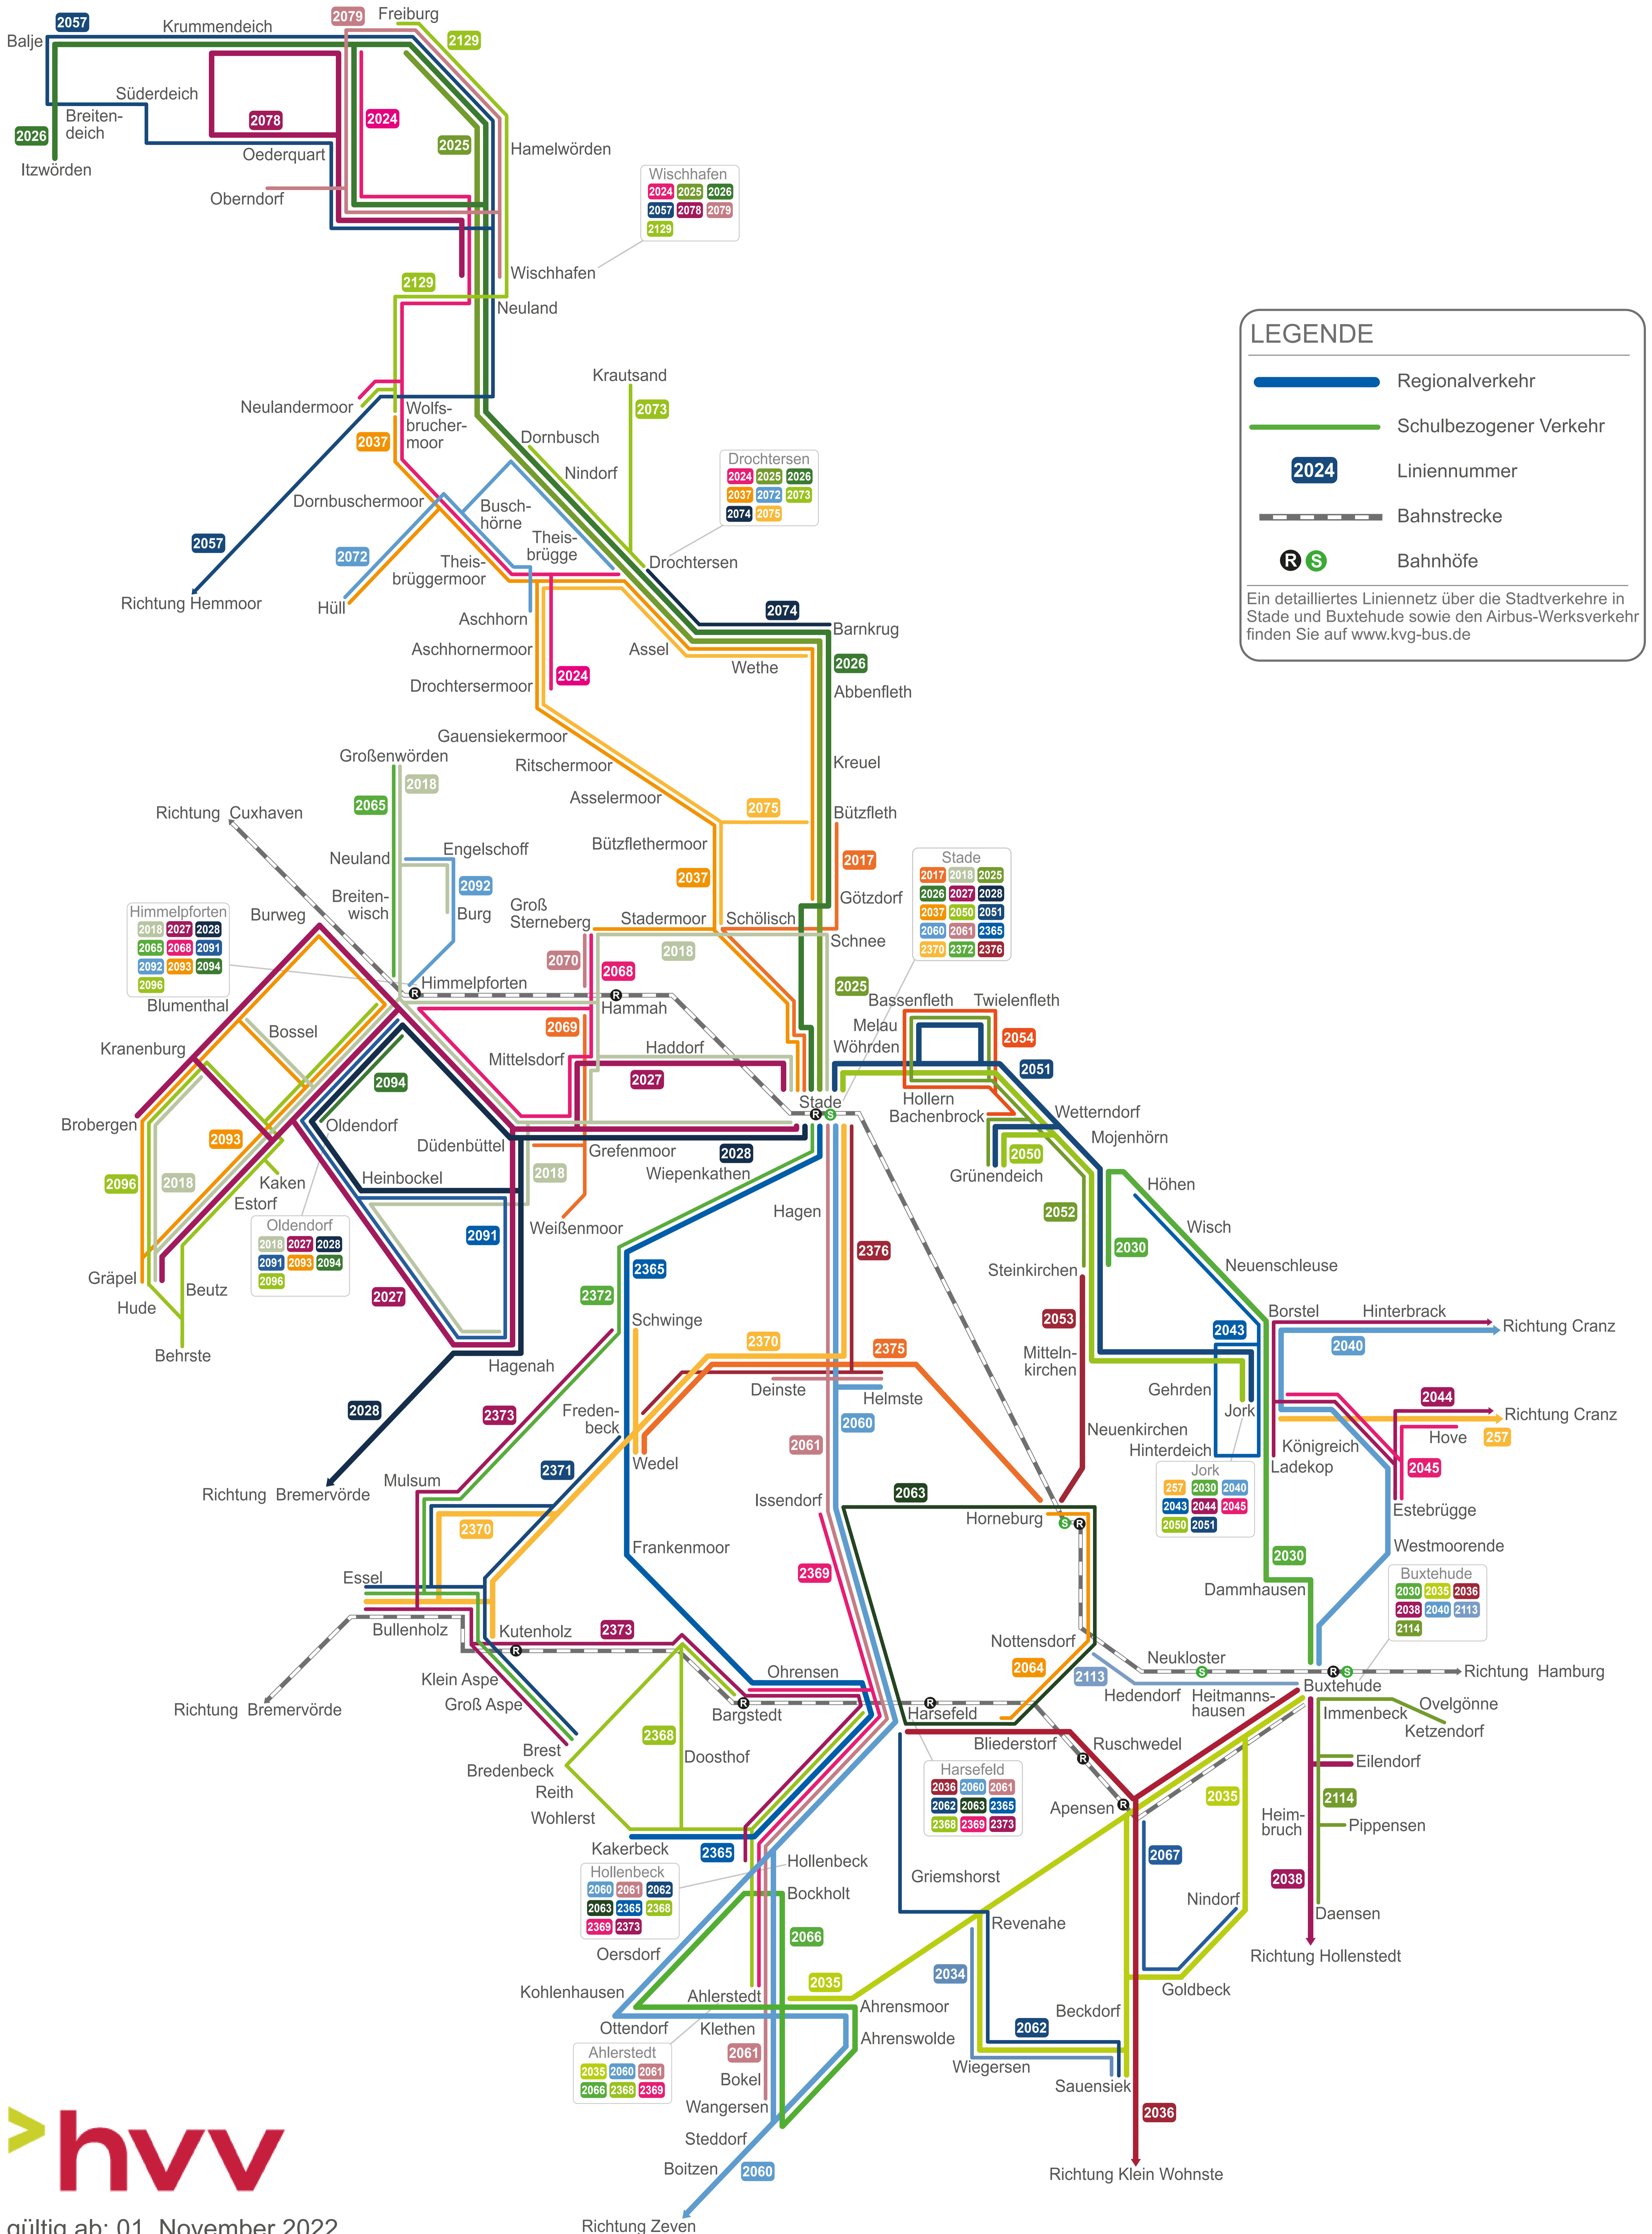

Linienetzplan | Regionalbusverkehr Landkreis Stade

gültig ab: 01. November 2022