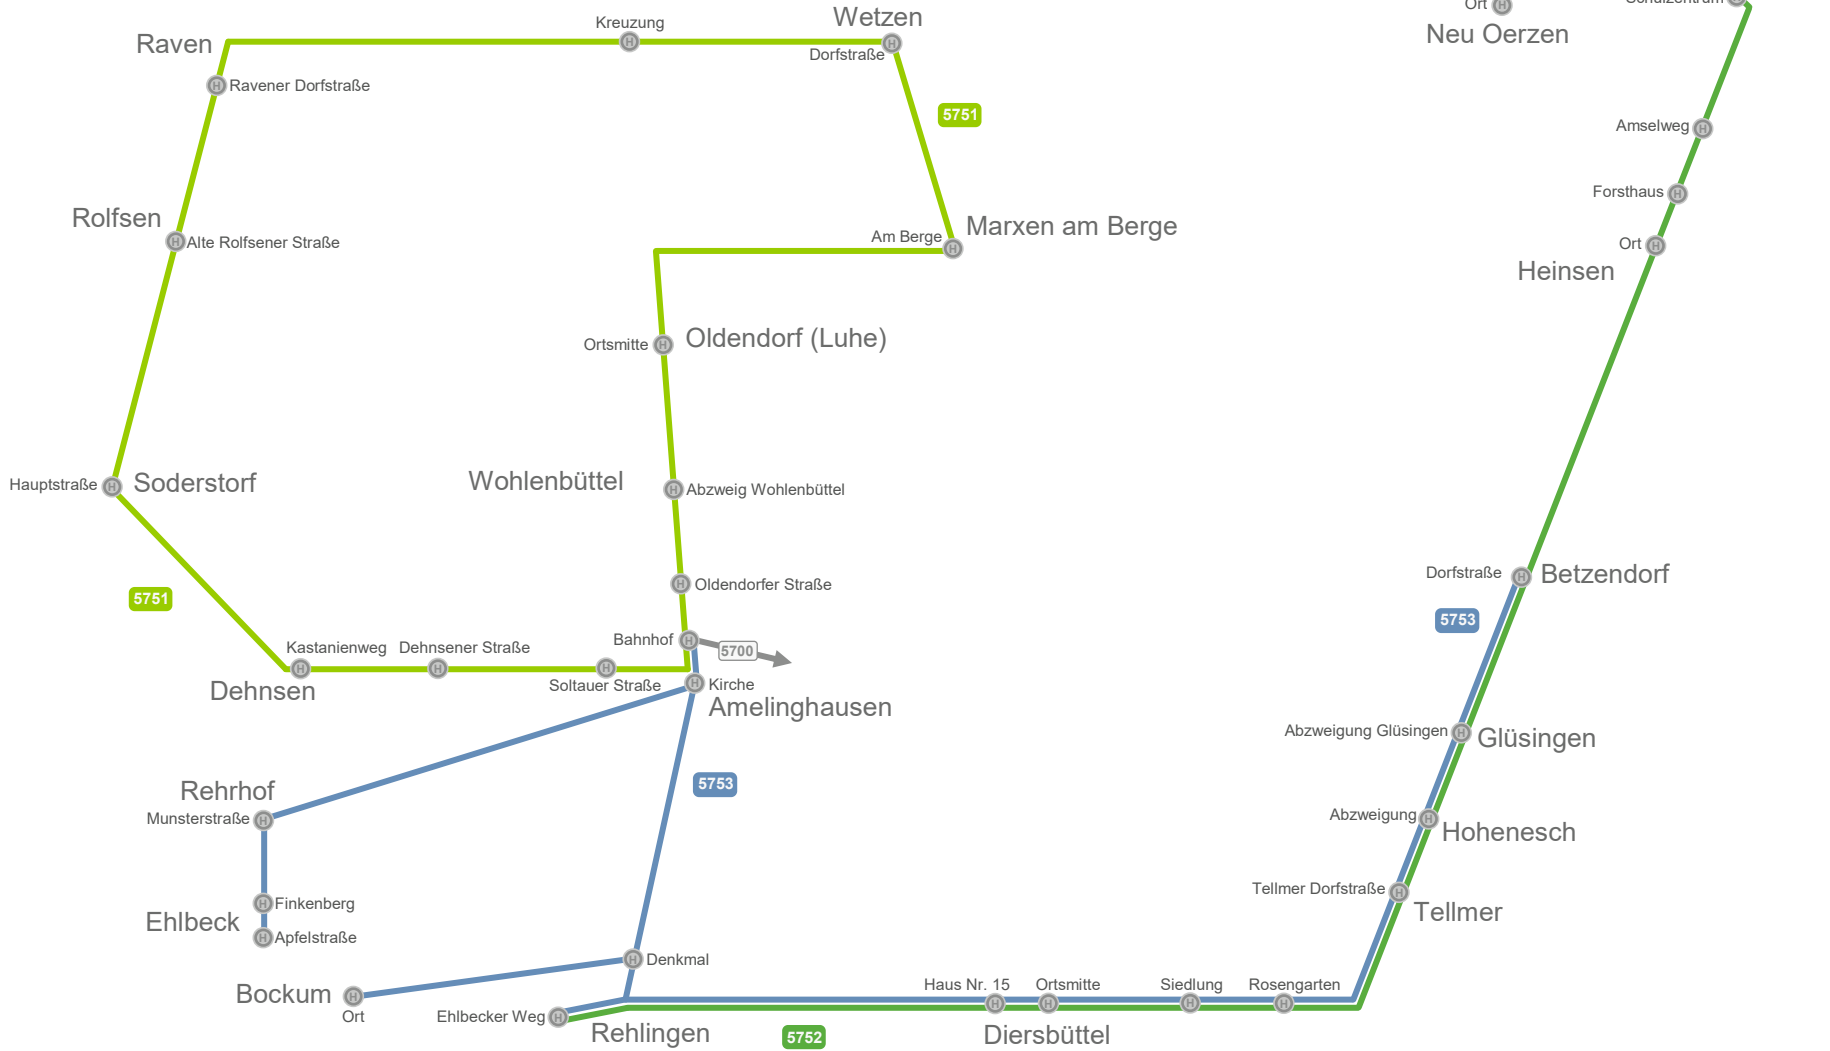

# Linienkarte Mein RufMobil Amelinghausen

**LEGENDE**

- 5751
- 5752
- 5753
- H Haltestellen

RufMobil-Fahrten sind spätestens 1 Stunde vor Fahrtantritt telefonisch unter 04131/880777 anzumelden. Die RufMobil-Zentrale ist täglich 24 Stunden erreichbar.