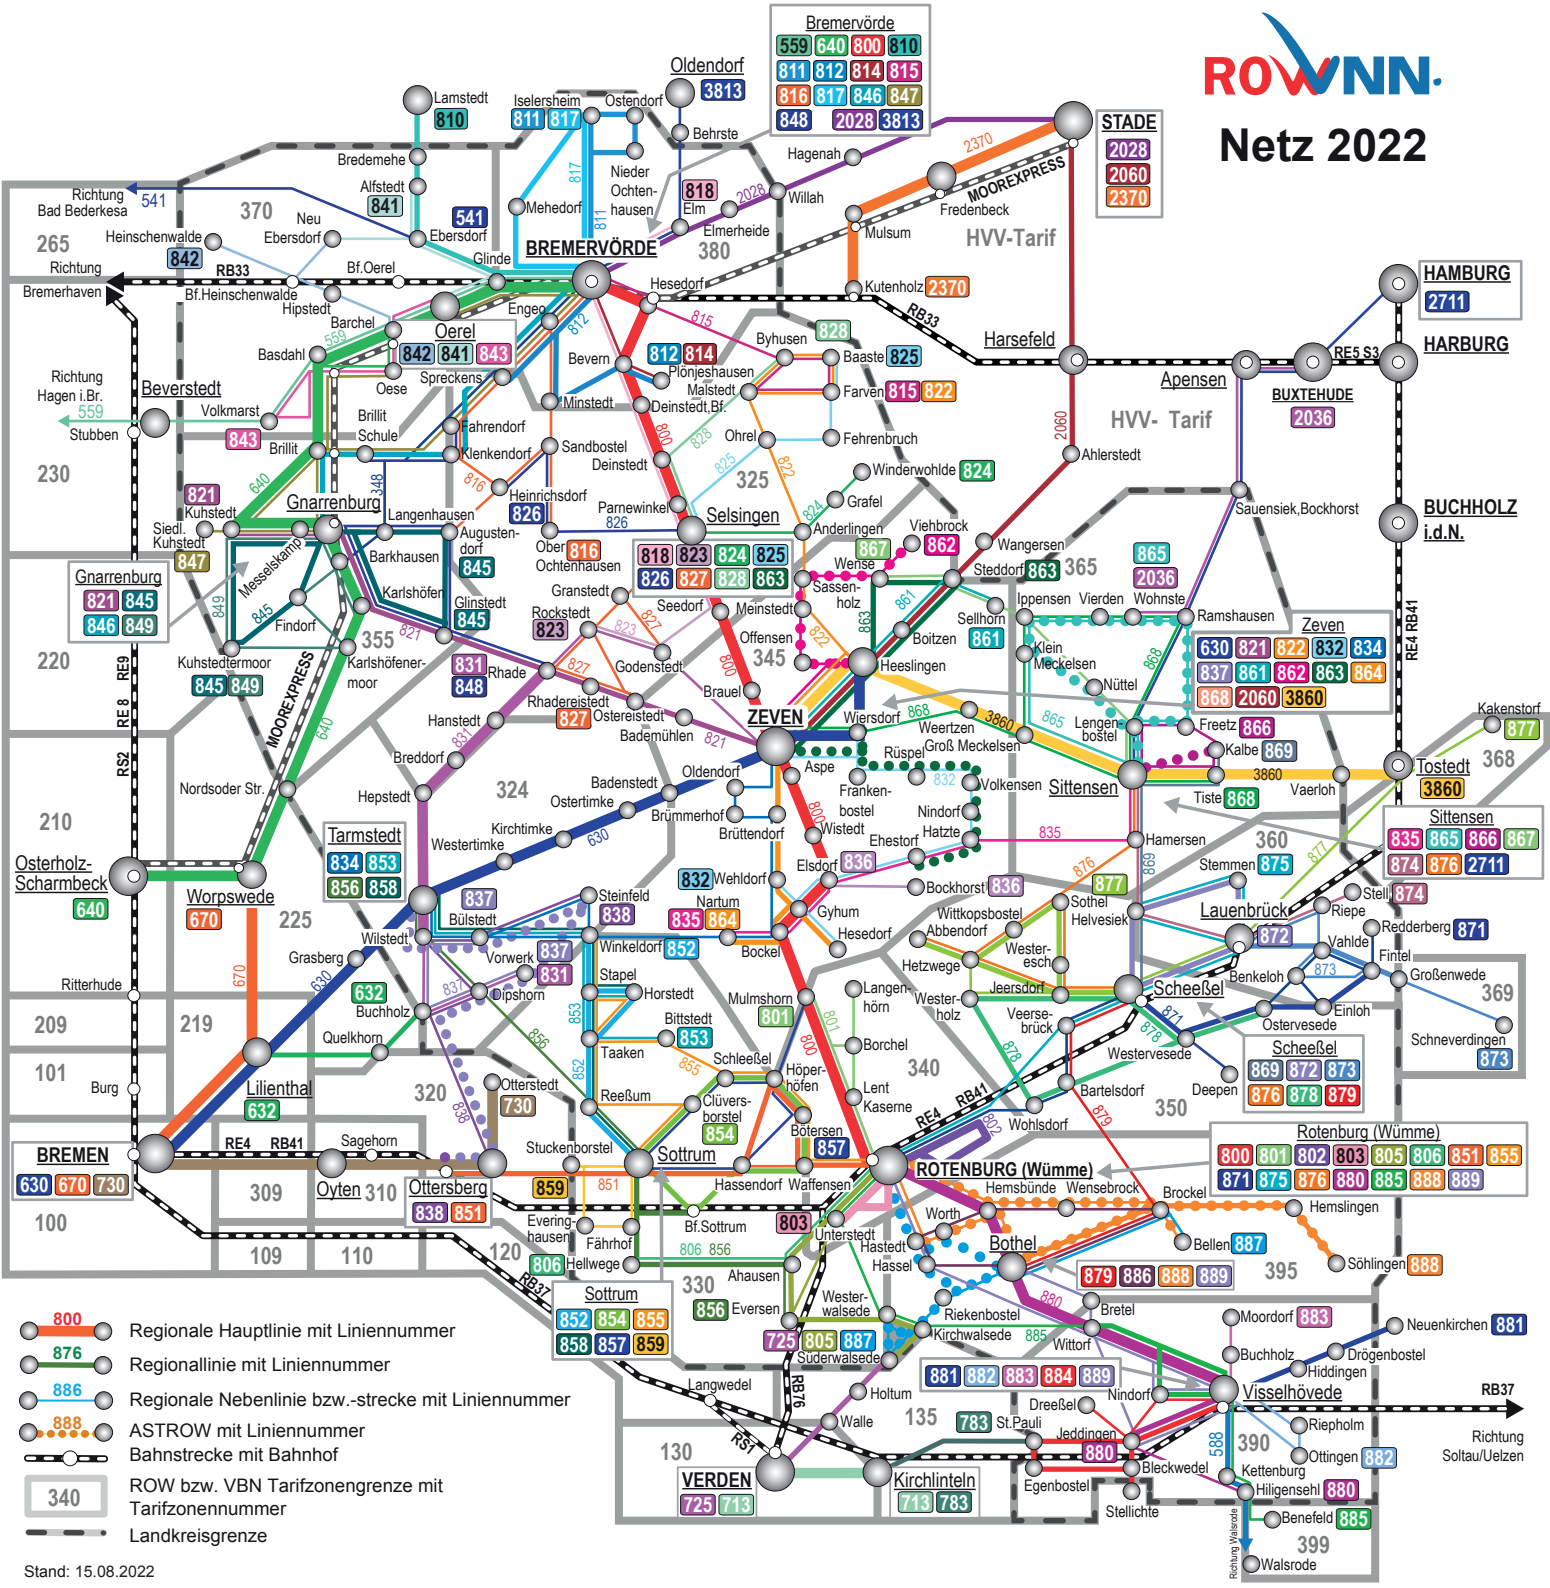

# Netz 2022

STADE	
2028	
2060	
2370	

- Regionale Hauptlinie mit Liniennummer
- Regionallinie mit Liniennummer
- Regionale Nebenlinie bzw. -strecke mit Liniennummer
- ASTROW mit Liniennummer
- ROW bzw. VBN Tarifzongrenze mit Tarifzonennummer
- Landkreisgrenze