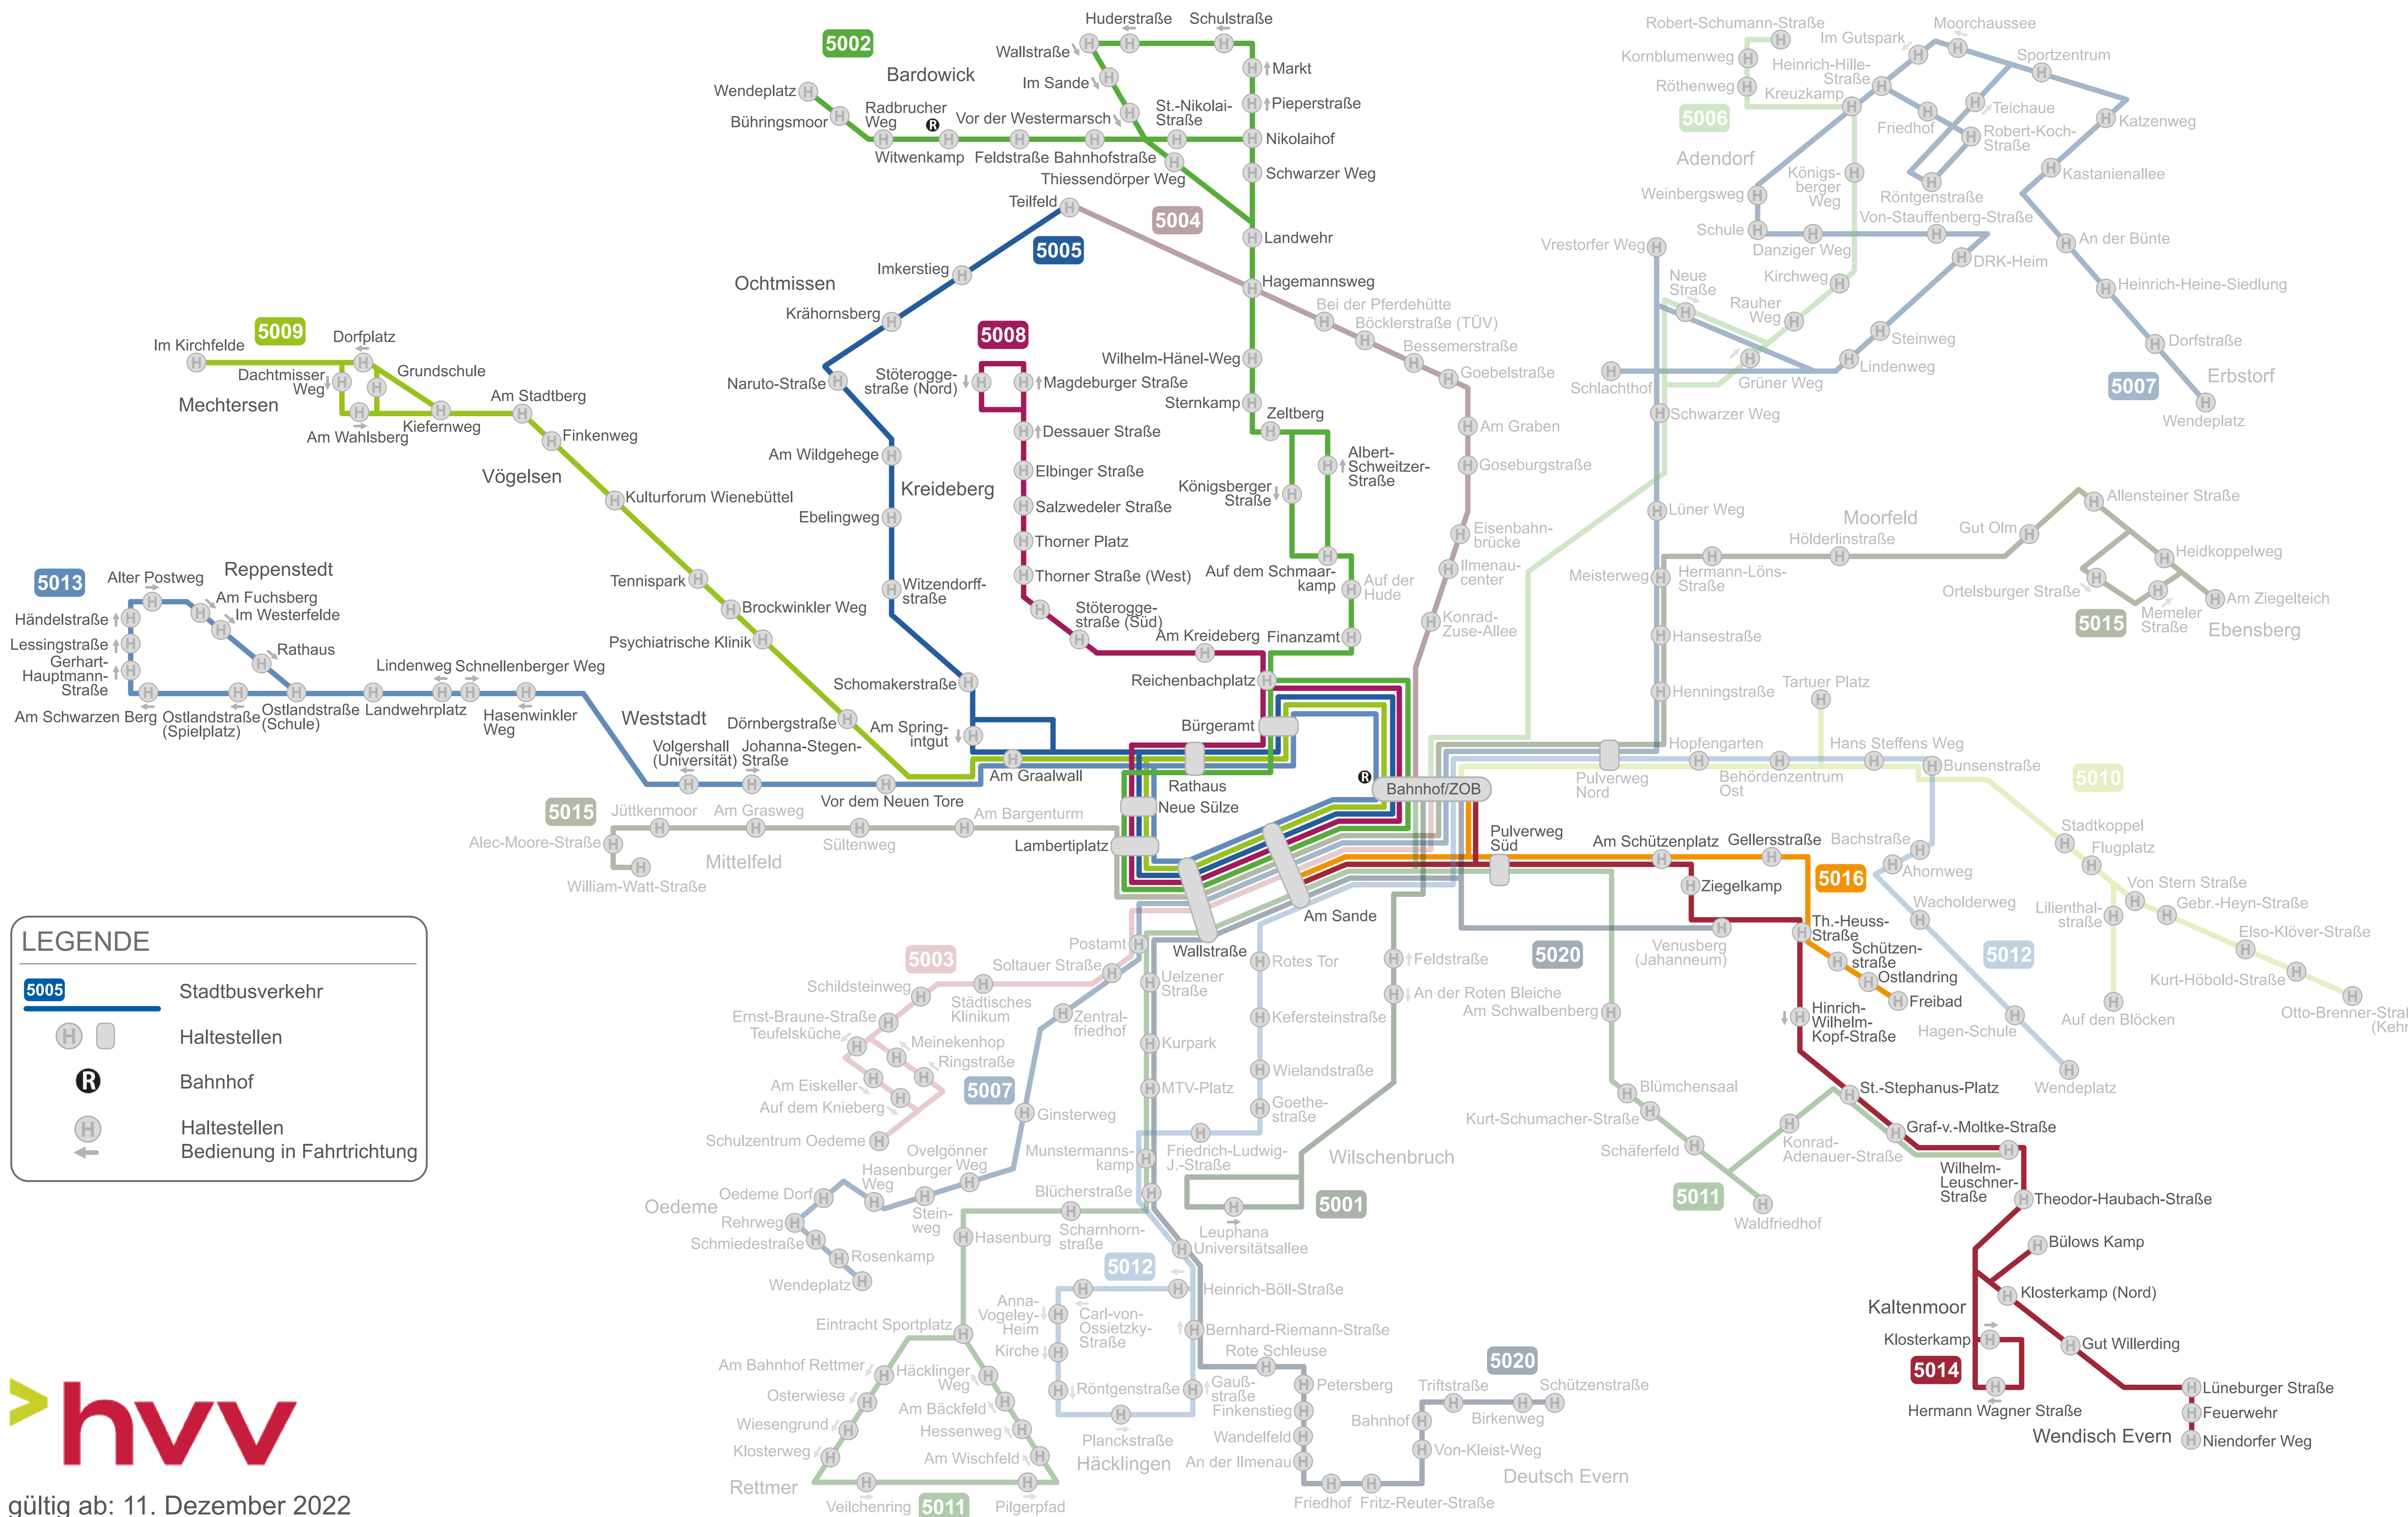

# Linienetzplan | Stadtverkehr Lüneburg

**LEGENDE**

- 5005 Stadtbusverkehr
- H Haltestellen
- R Bahnhof
- H Haltestellen
- ← Bedienung in Fahrtrichtung

gültig ab: 11. Dezember 2022

**5014** Kaltenmoor  
 Klosterkamp  
 Hermann Wagner Straße  
 Klosterkamp (Nord)  
 Gut Willerding  
 Lüneburger Straße  
 Feuerwehr  
 Wendisch Evern  
 Niendorfer Weg