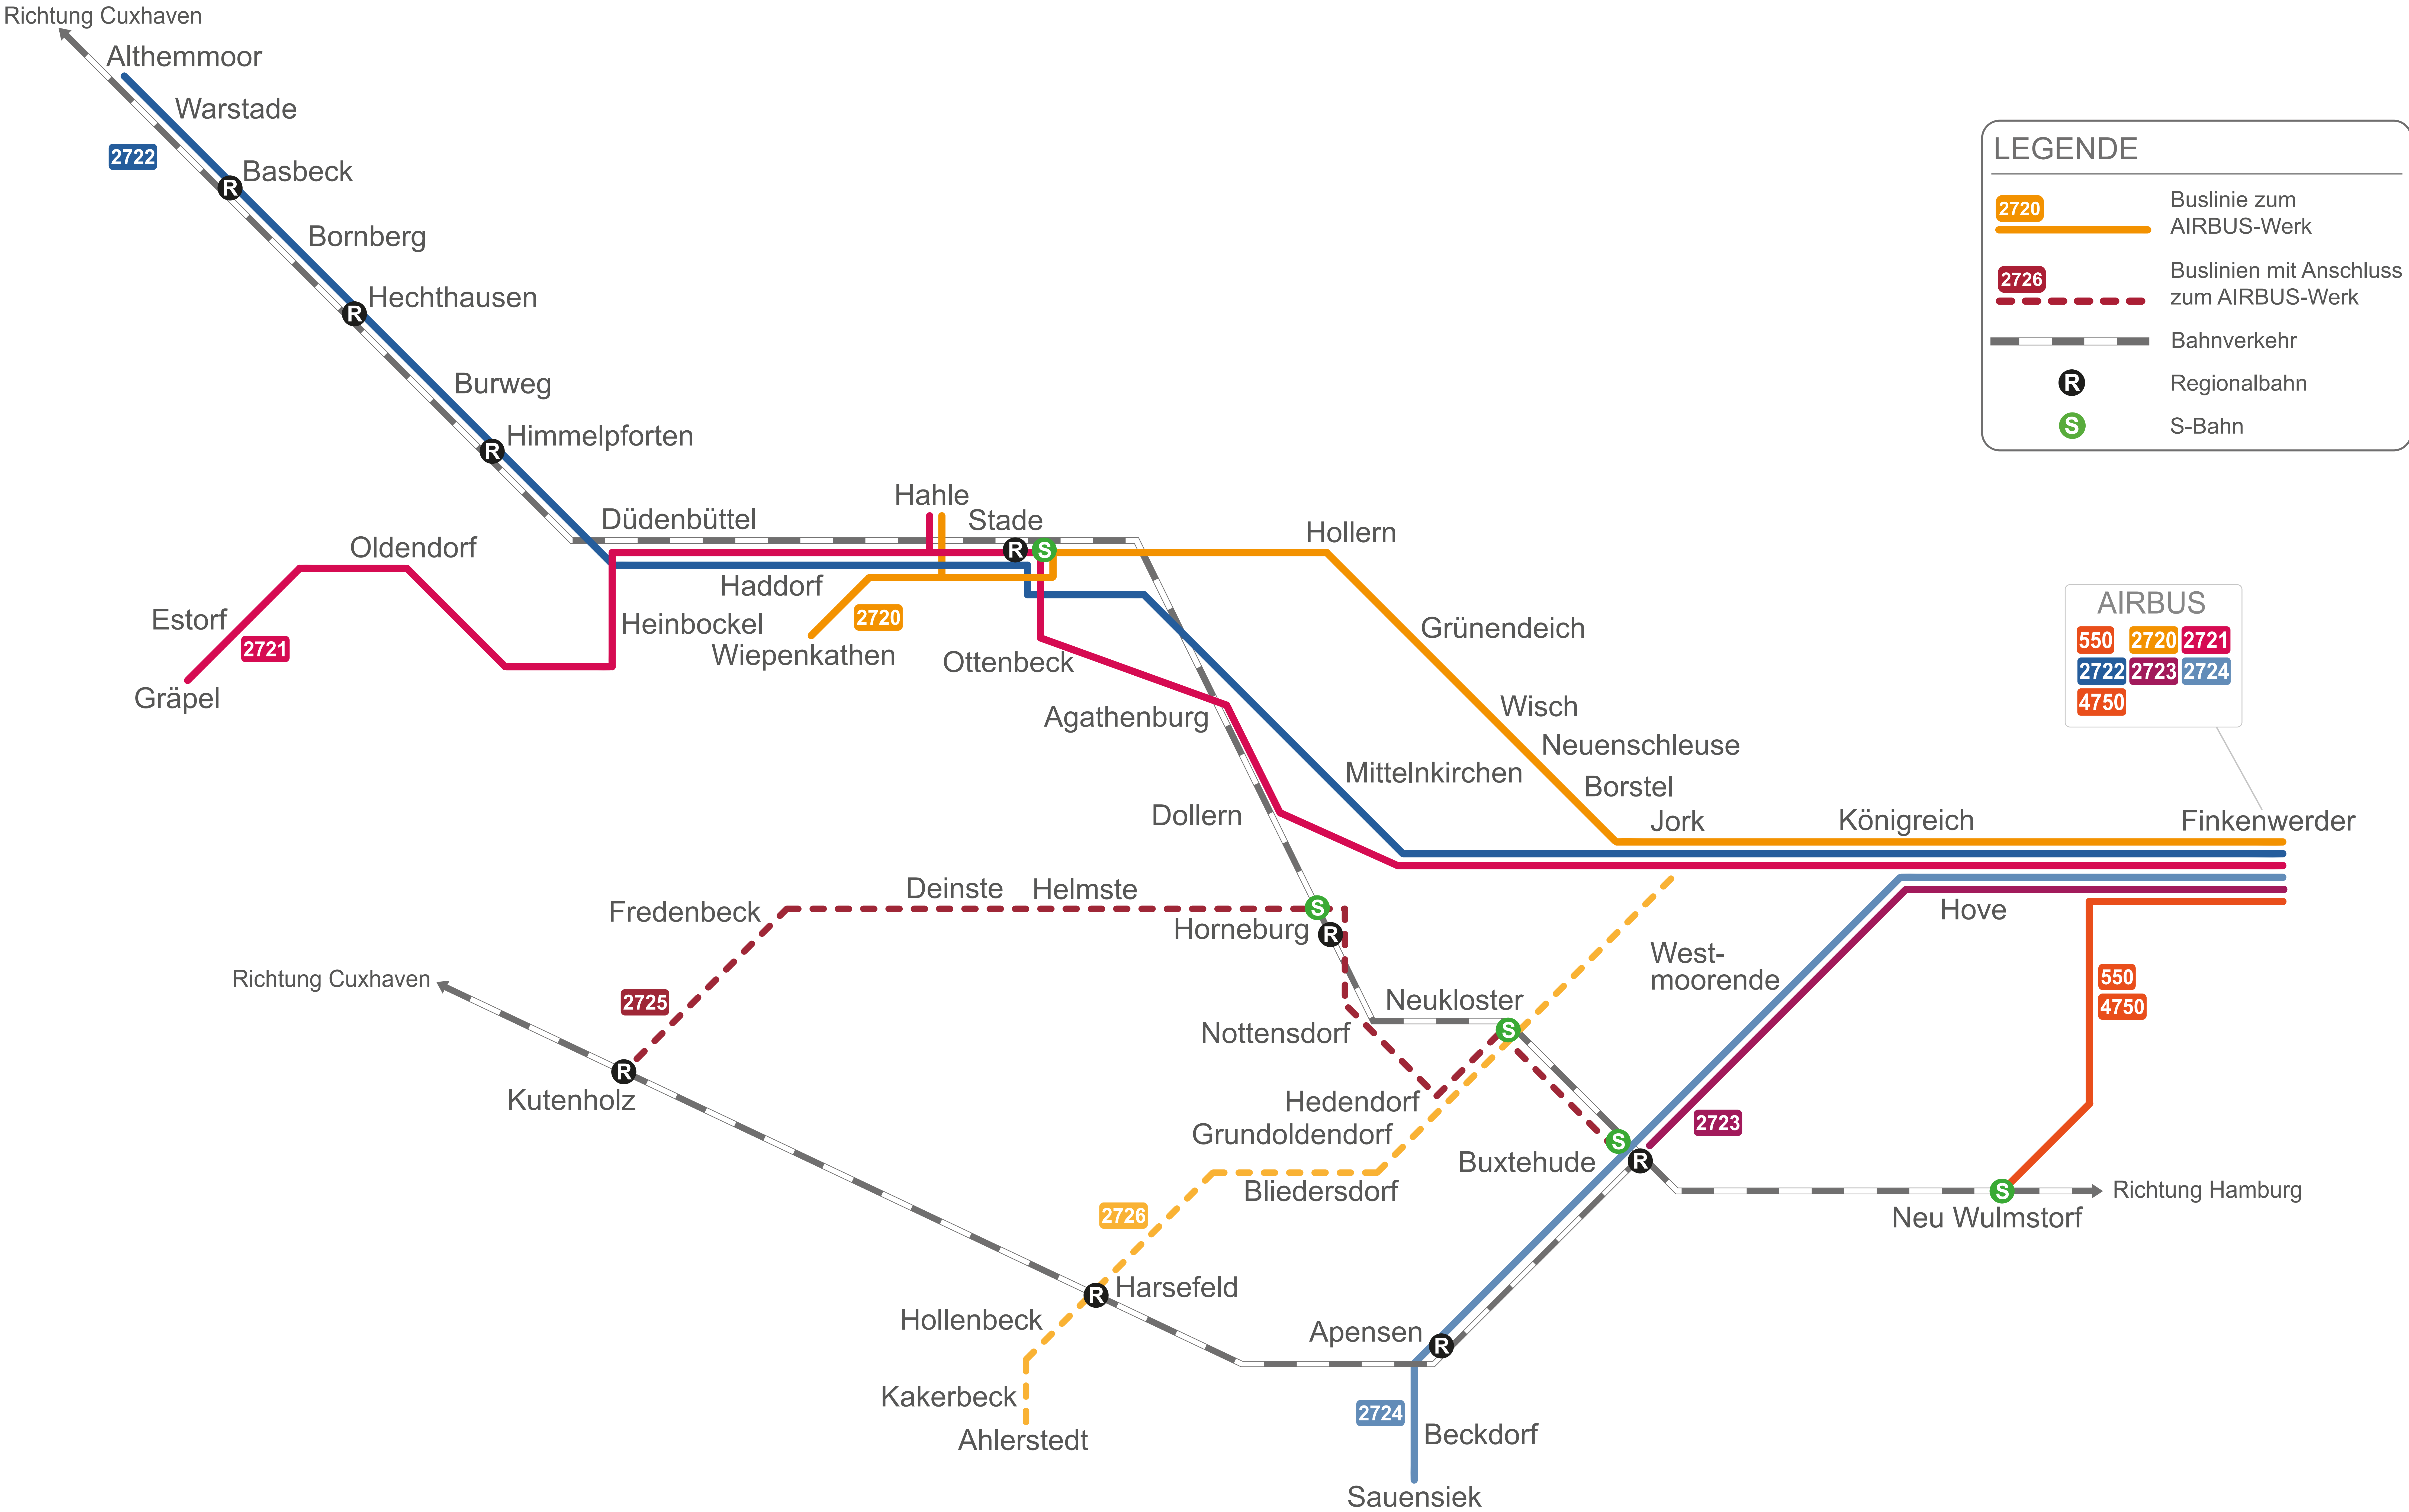

Linienetzplan | Regionalbus - AIRBUS

LEGENDE

- 2720 Buslinie zum AIRBUS-Werk
- 2726 Buslinien mit Anschluss zum AIRBUS-Werk
- Bahnverkehr
- R Regionalbahn
- S S-Bahn

AIRBUS

- 550
- 2720
- 2721
- 2722
- 2723
- 2724
- 4750