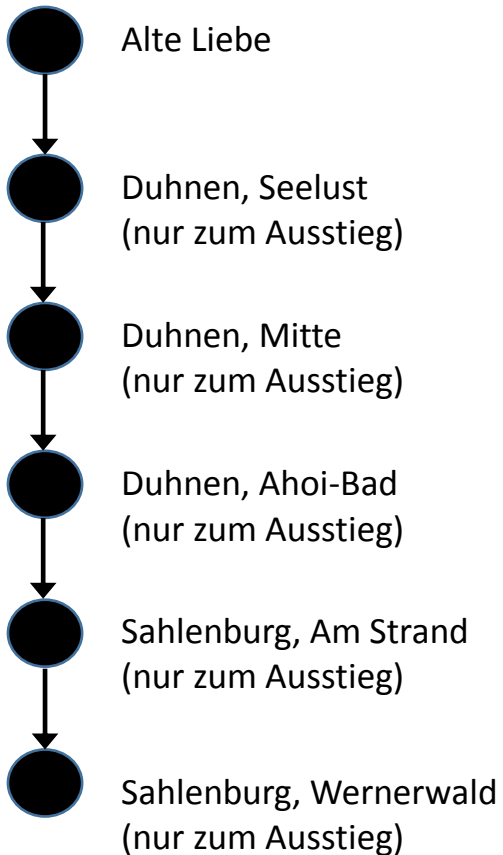

Linie 1012 – Shuttlebus Neuwerk-Schiff

**Abfahrt erfolgt unmittelbar nach
Schiffsankunft von Neuwerk
Fahrzeiten Tide-abhängig!**

**Informationen zum Schiffsfahrplan bei
Reederei Cassen Eils: 04721/667600
www.cassen-eils.de**

**Die Abfahrten erfolgen nur nach Bedarf der
Reederei Cassen Eils –
Informationen zur Fahrdurchführung
unter 04721/7977-0**

**Weitere Fahrtmöglichkeiten nach Duhnen:
L. 1006 Mo-So 9:10-19:10 alle 40/20 Minuten
(während der Saison: 02.04.-31.10.2021)**