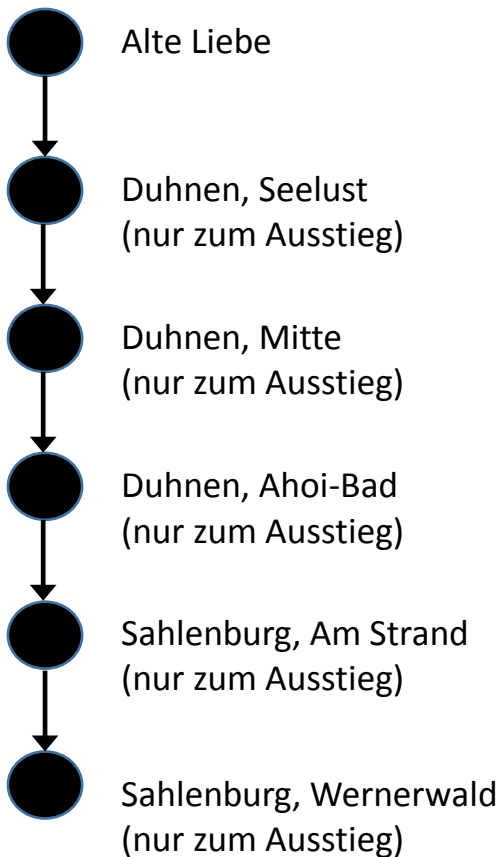

Linie 1012 – Shuttlebus Neuwerk-Schiff

**Abfahrt erfolgt unmittelbar nach
Schiffsankunft von Neuwerk
Fahrzeiten Tide-abhängig!**

**Informationen zum Schiffsfahrplan bei
Reederei Cassen Eils: 04721/667600
www.cassen-eils.de**

**Die Abfahrten erfolgen nur nach Bedarf der
Reederei Cassen Eils –
Informationen zur Fahrdurchführung
unter 04721/7977-0**

**Weitere Fahrtmöglichkeiten nach Duhnen:
Linie 1006 Mo-Sa 8:35-18:35 alle 60 Minuten
So/F 9:35-18:35 alle 60 Minuten**