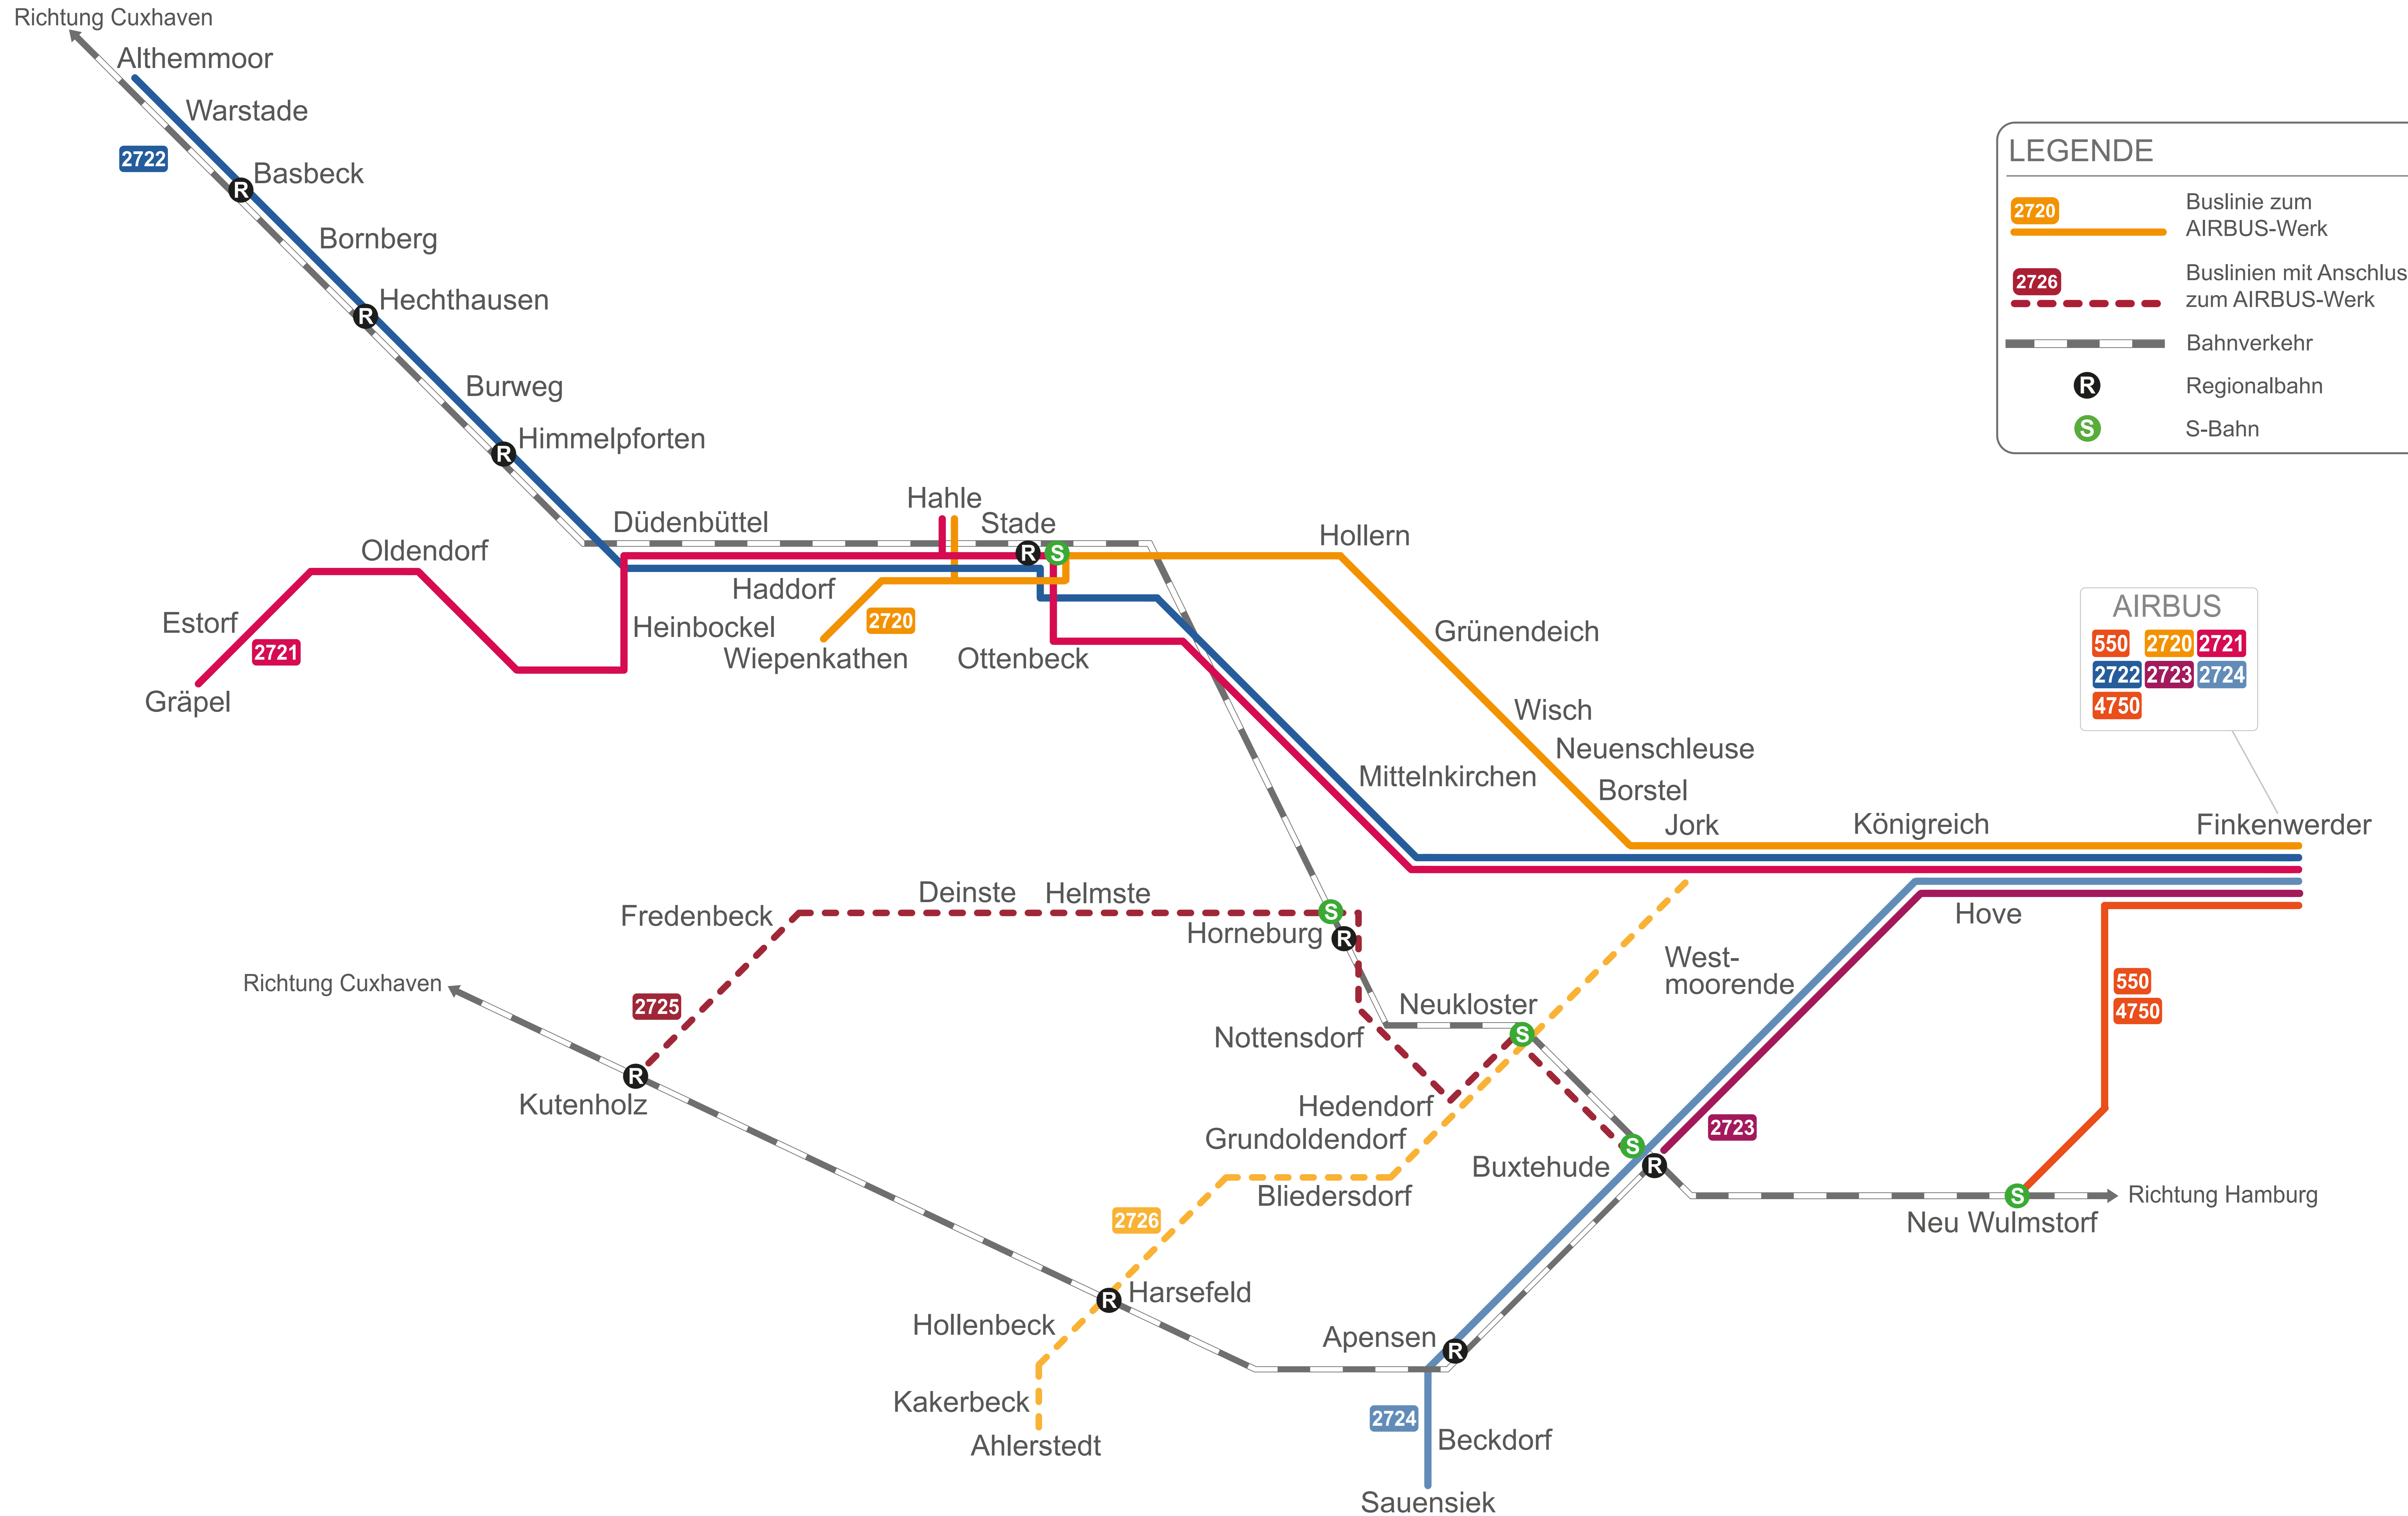

Linienetzplan | Regionalbus - AIRBUS

LEGENDE

- 2720 Buslinie zum AIRBUS-Werk
- 2726 Buslinien mit Anschluss zum AIRBUS-Werk
- Bahnverkehr
- R Regionalbahn
- S S-Bahn

AIRBUS

- 550
- 2720
- 2721
- 2722
- 2723
- 2724
- 4750